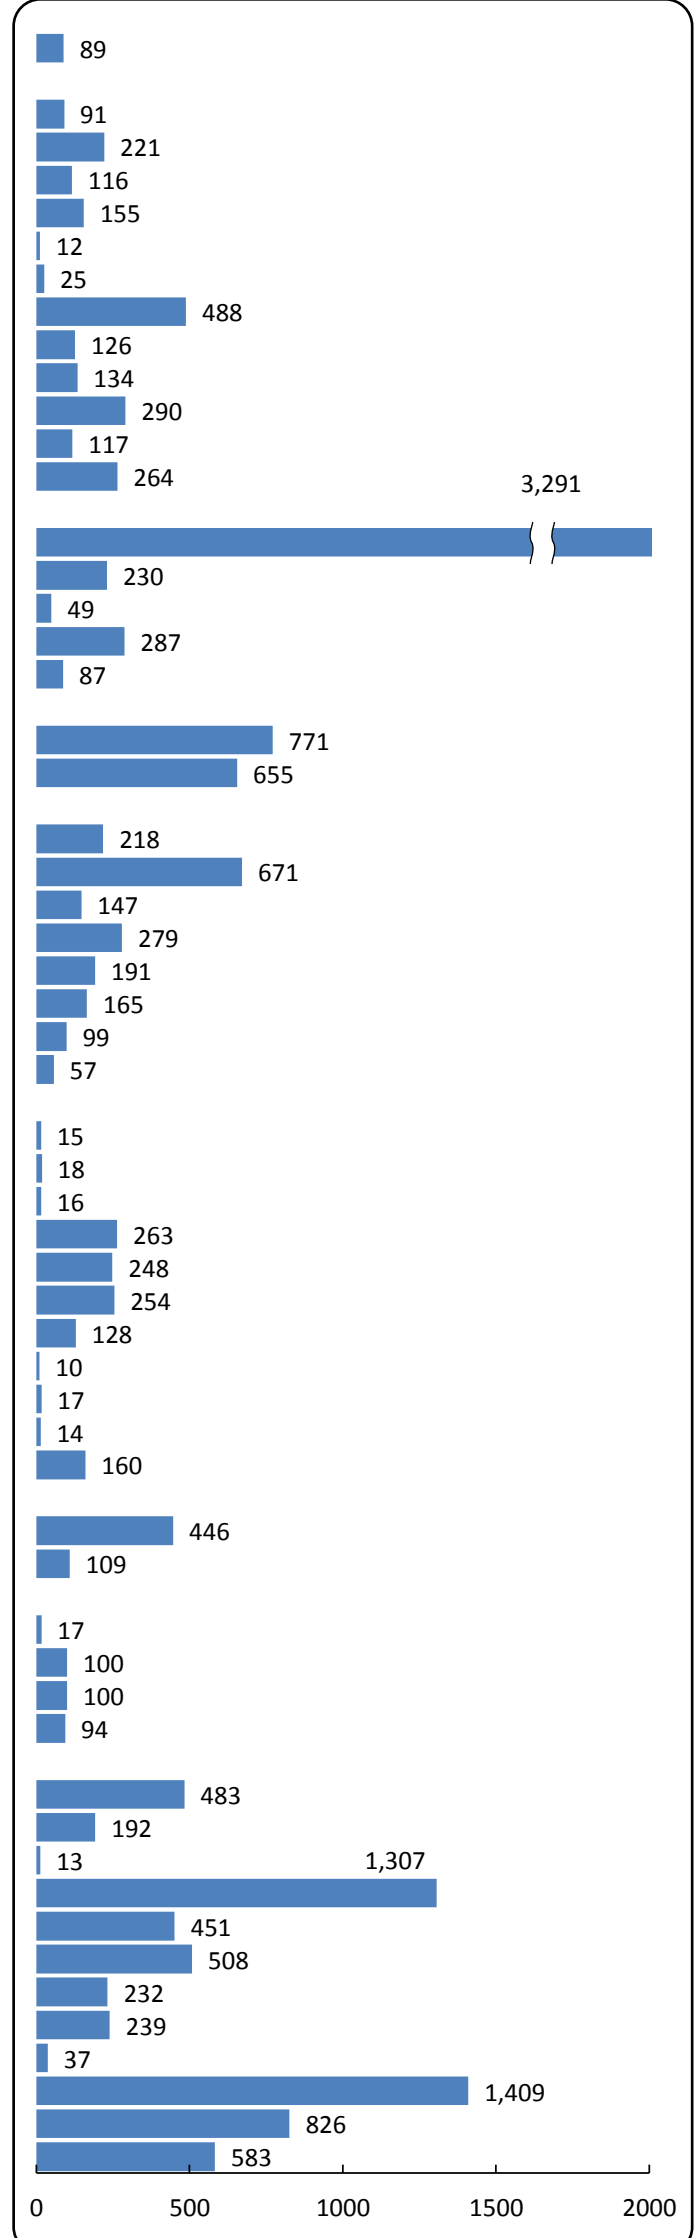

北九州地域 有効求人・有効求職者バランスシート

有効求人数 12,654 人
 有効求職者数 13,895 人
 有効求人倍率 0.91 倍

平成27年9月分
 (常用フルタイム)

求人 (会社が募集している人数)

求職 (仕事を探している人数)

※上記年月における小倉所(門司出張所・マザーズハローワーク北九州含)・八幡所(若松出張所・戸畑分庁舎含)・行橋所(豊前出張所含)の有効求人数、有効求職者数の合計数