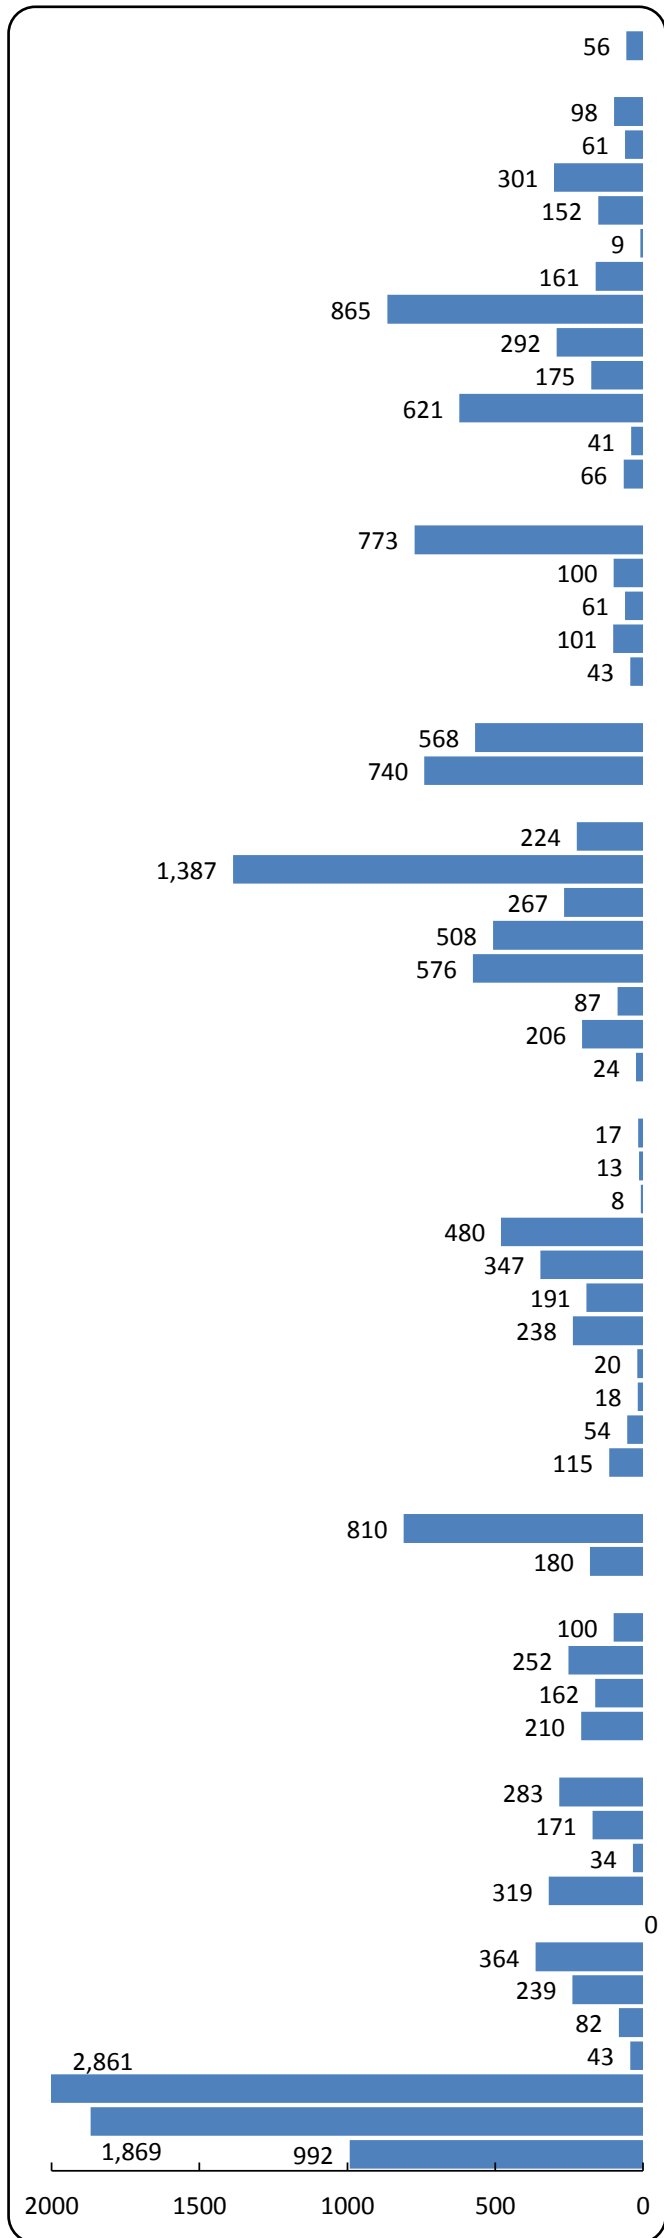

北九州地域 有効求人・有効求職者バランスシート

有効求人数 12,654 人
 有効求職者数 13,895 人
 有効求人倍率 0.91 倍

平成27年9月分
 (常用フルタイム)

求人 (会社が募集している人数)

求職 (仕事を探している人数)

※上記年月における小倉所(門司出張所・マザーズハローワーク北九州含)・八幡所(若松出張所・戸畑分庁舎含)・行橋所(豊前出張所含)の有効求人数、有効求職者数の合計数