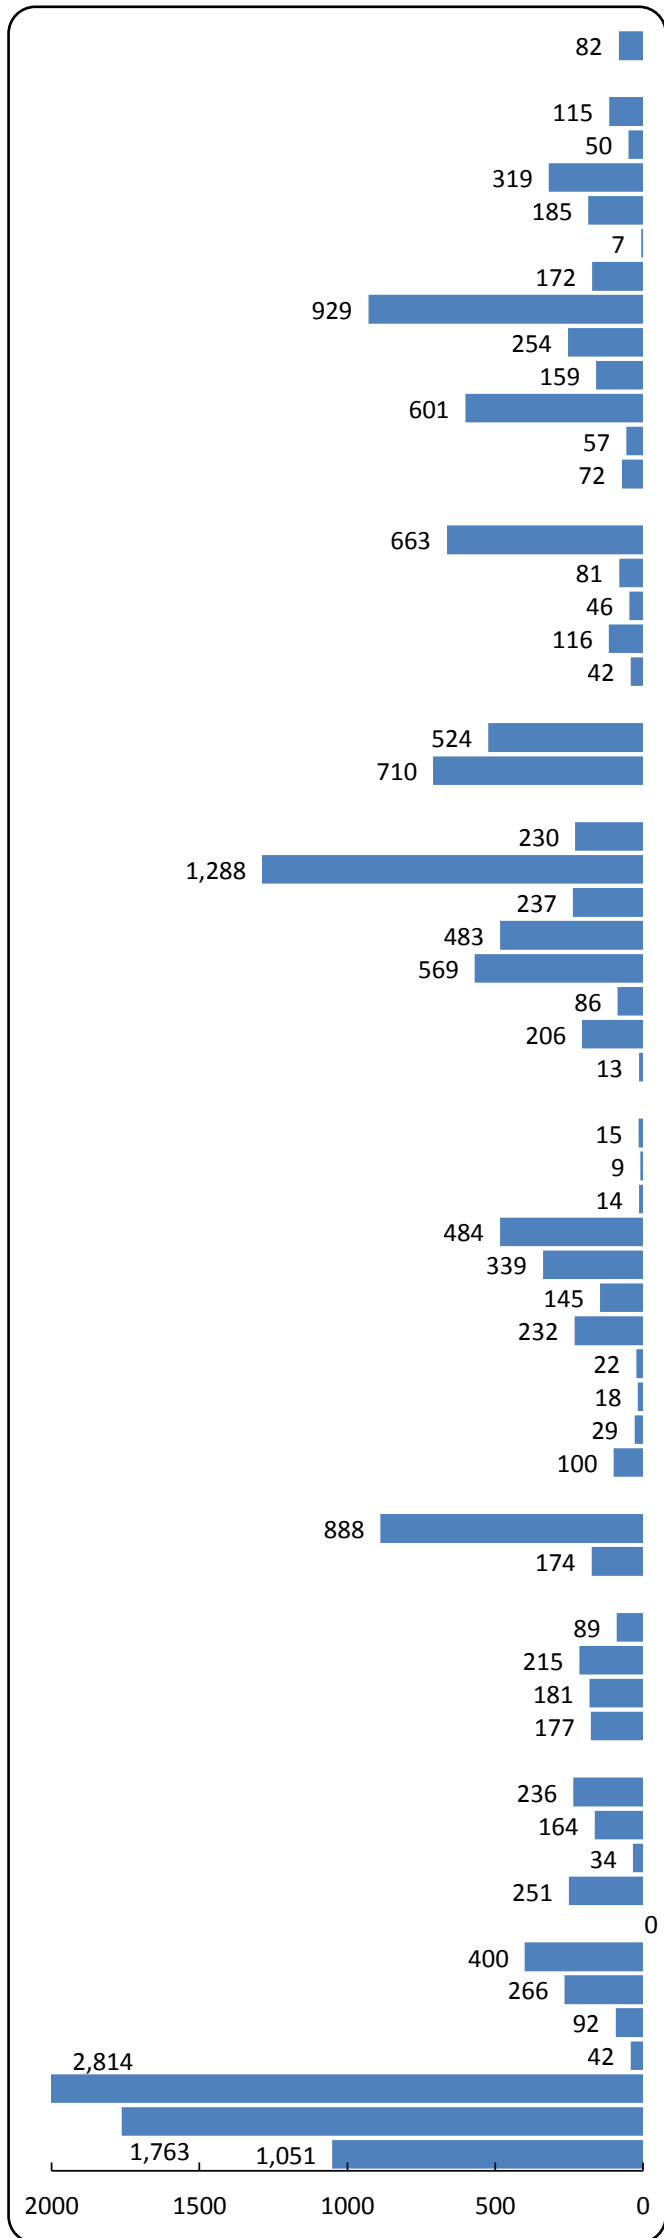

北九州地域 有効求人・有効求職者バランスシート

有効求人数 12,161 人
 有効求職者数 14,833 人
 有効求人倍率 0.82 倍

平成27年6月分
 (常用)

求人 (会社が募集している人数)

求職 (仕事を探している人数)

※上記年月における小倉所(門司出張所・マザーズハローワーク北九州含)・八幡所(若松出張所・戸畑分庁舎含)・行橋所(豊前出張所含)の有効求人数、有効求職者数の合計数