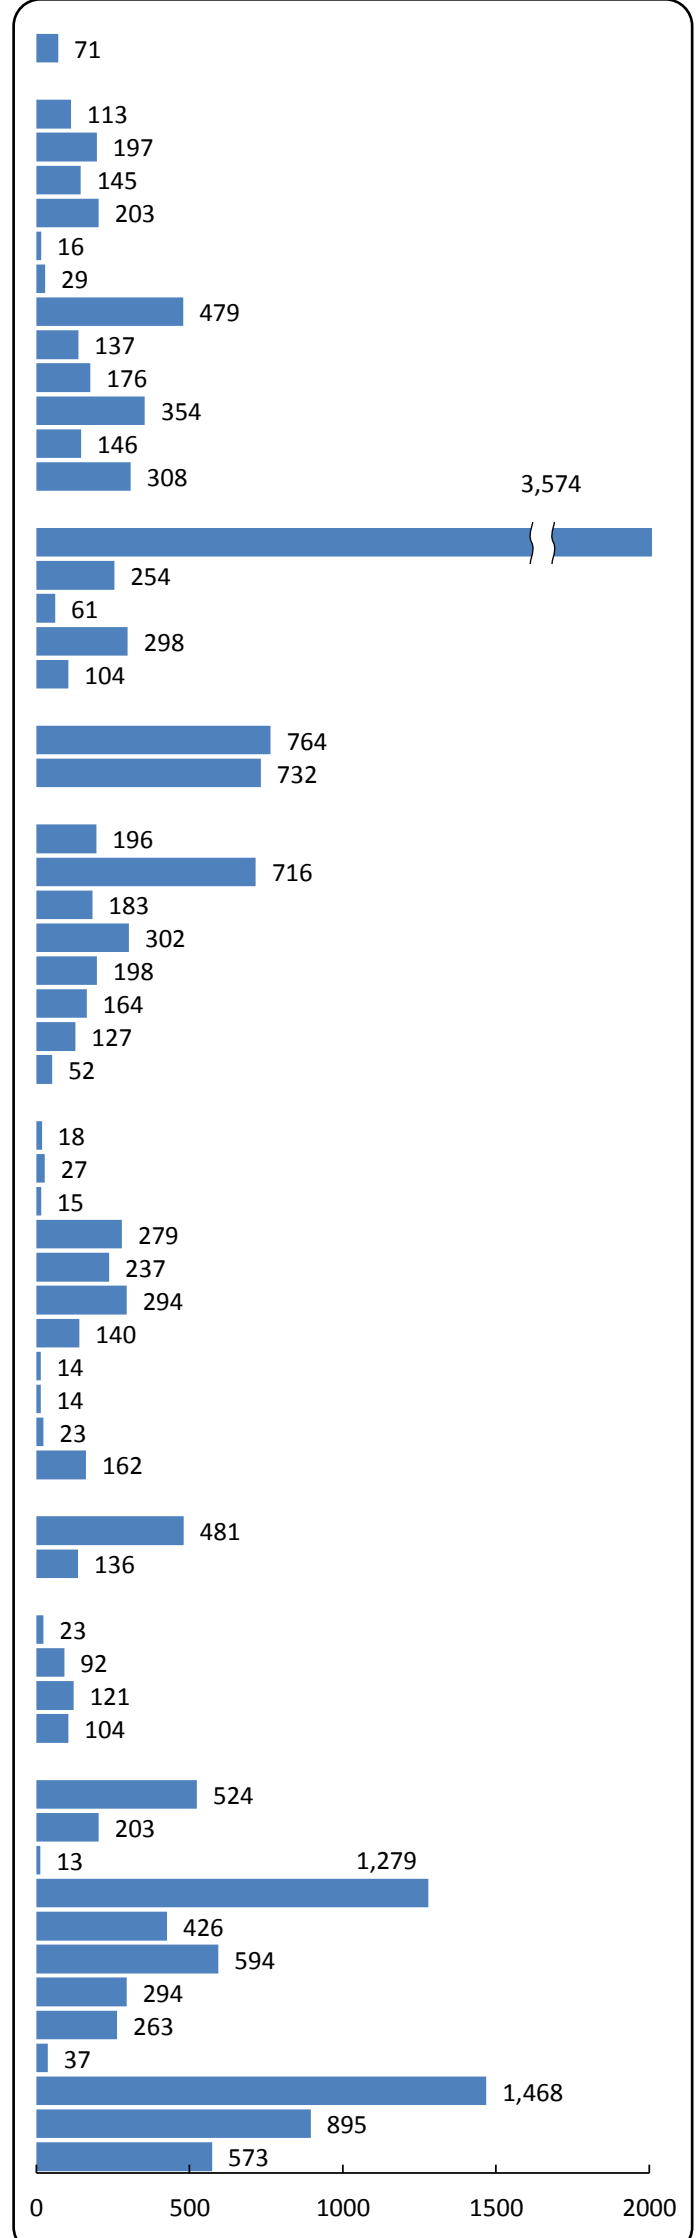

北九州地域 有効求人・有効求職者バランスシート

有効求人数 12,161 人
 有効求職者数 14,833 人
 有効求人倍率 0.82 倍

平成27年6月分
 (常用)

求人 (会社が募集している人数)

求職 (仕事を探している人数)

※上記年月における小倉所(門司出張所・マザーズハローワーク北九州含)・八幡所(若松出張所・戸畑分庁舎含)・行橋所(豊前出張所含)の有効求人数、有効求職者数の合計数