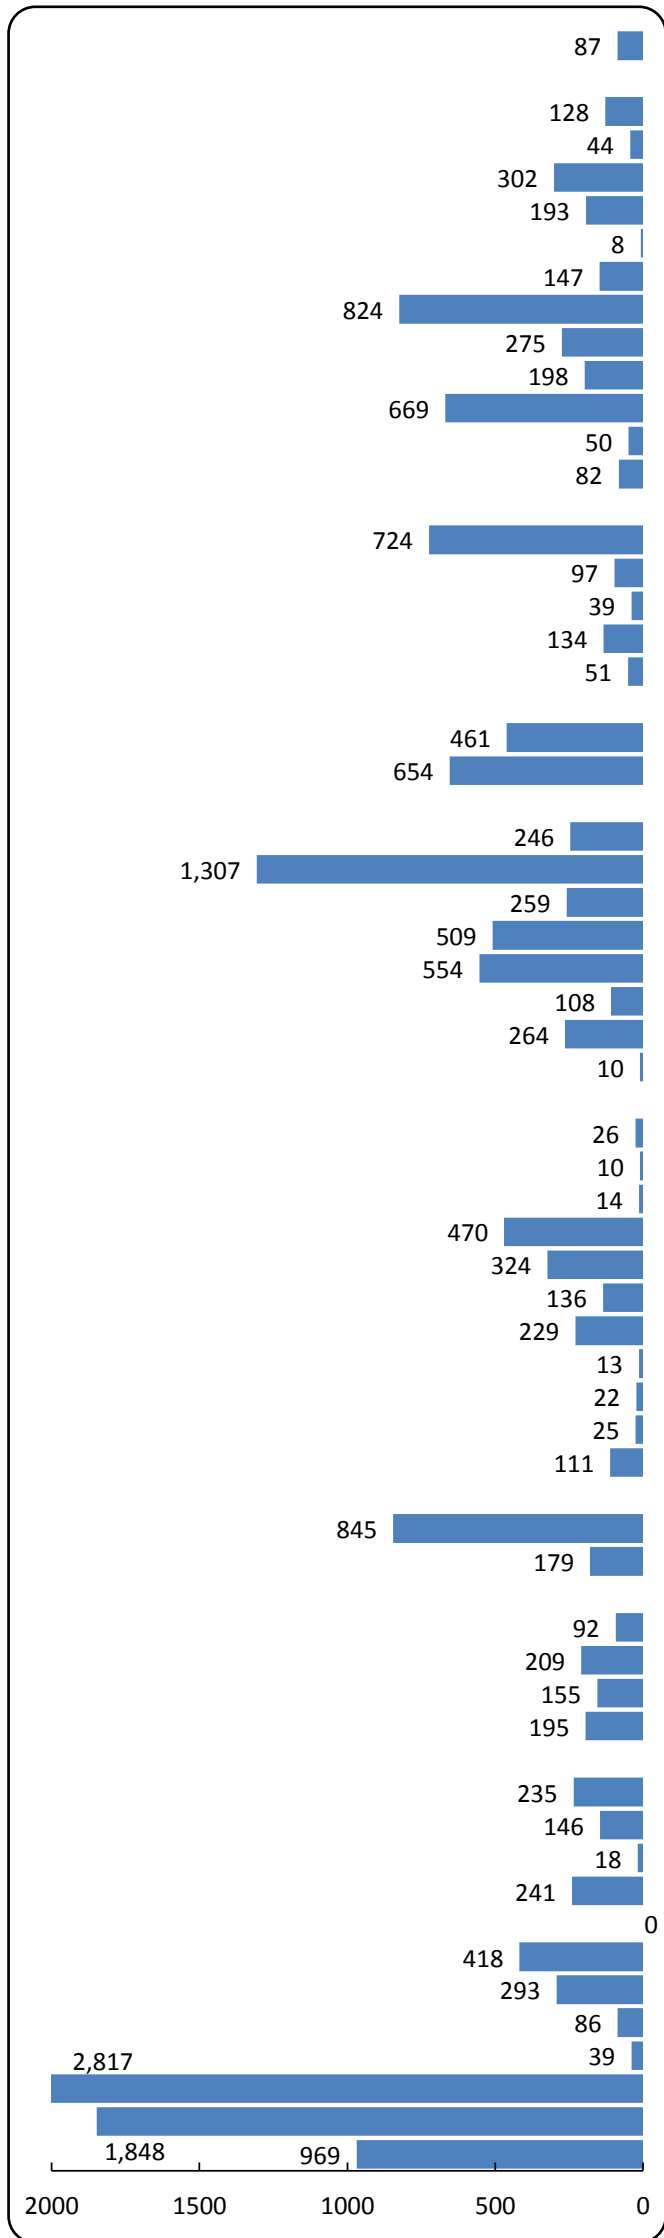

北九州地域 有効求人・有効求職者バランスシート

有効求人数 12,176 人  
 有効求職者数 15,688 人  
 有効求人倍率 0.78 倍

平成27年4月分  
 (常用)

求人 (会社が募集している人数)

求職 (仕事を探している人数)

※上記年月における小倉所(門司出張所・マザーズハローワーク北九州含)・八幡所(若松出張所・戸畑分庁舎含)・行橋所(豊前出張所含)の有効求人数、有効求職者数の合計数