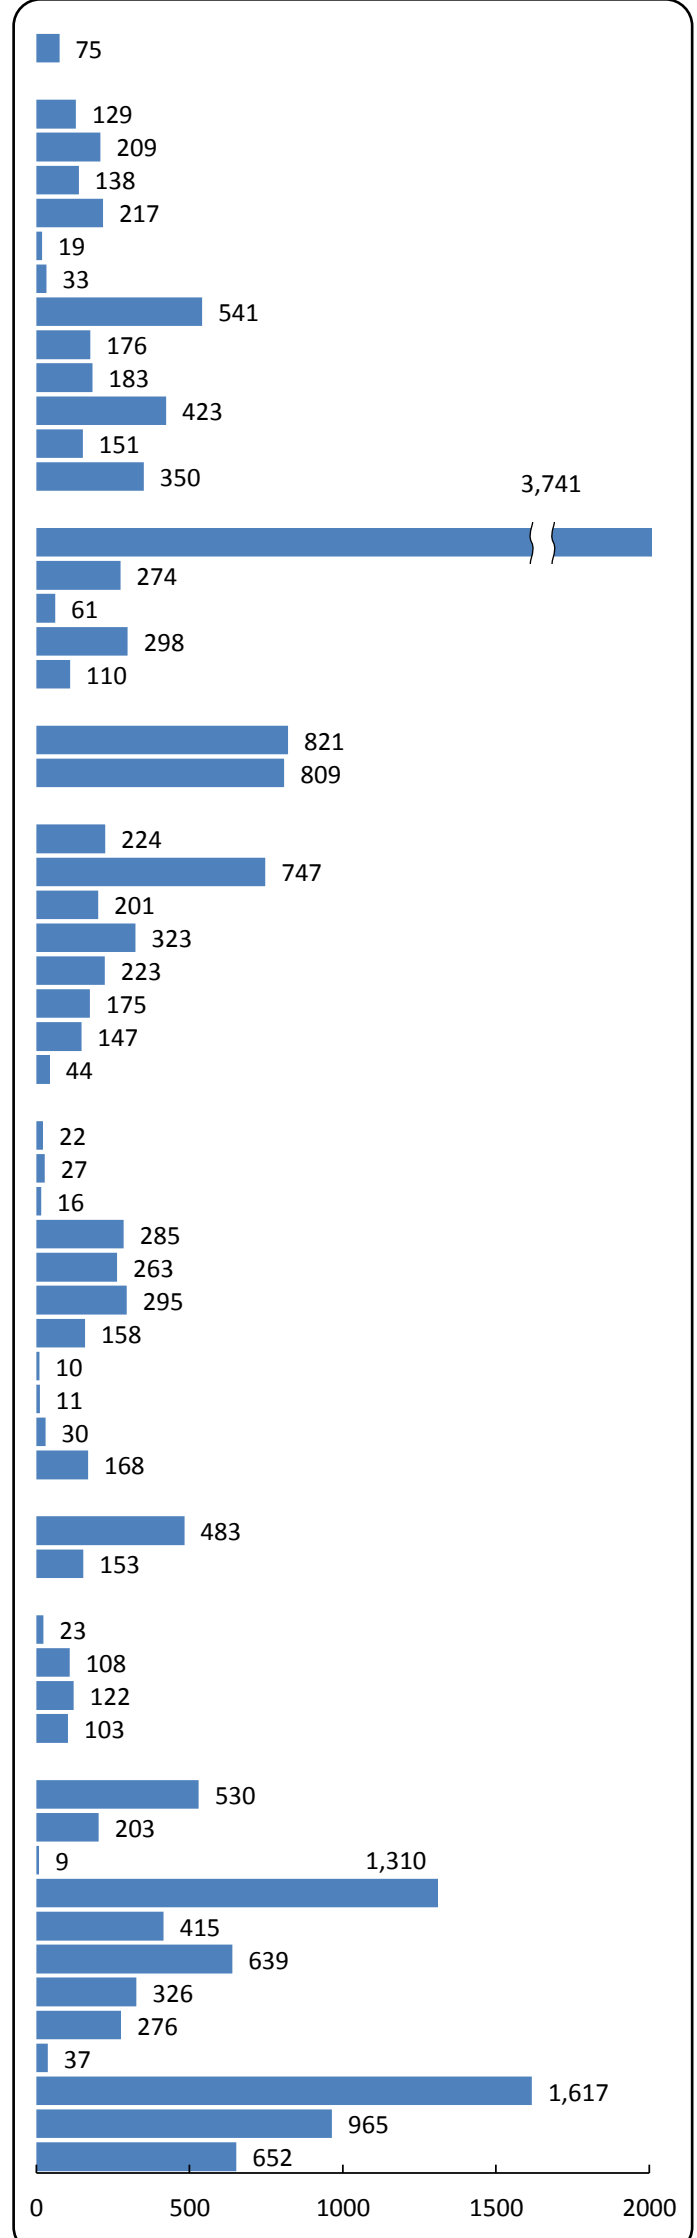

北九州地域 有効求人・有効求職者バランスシート

有効求人数 12,176 人  
 有効求職者数 15,688 人  
 有効求人倍率 0.78 倍

平成27年4月分  
 (常用)

求人 (会社が募集している人数)

求職 (仕事を探している人数)

※上記年月における小倉所(門司出張所・マザーズハローワーク北九州含)・八幡所(若松出張所・戸畑分庁舎含)・行橋所(豊前出張所含)の有効求人数、有効求職者数の合計数