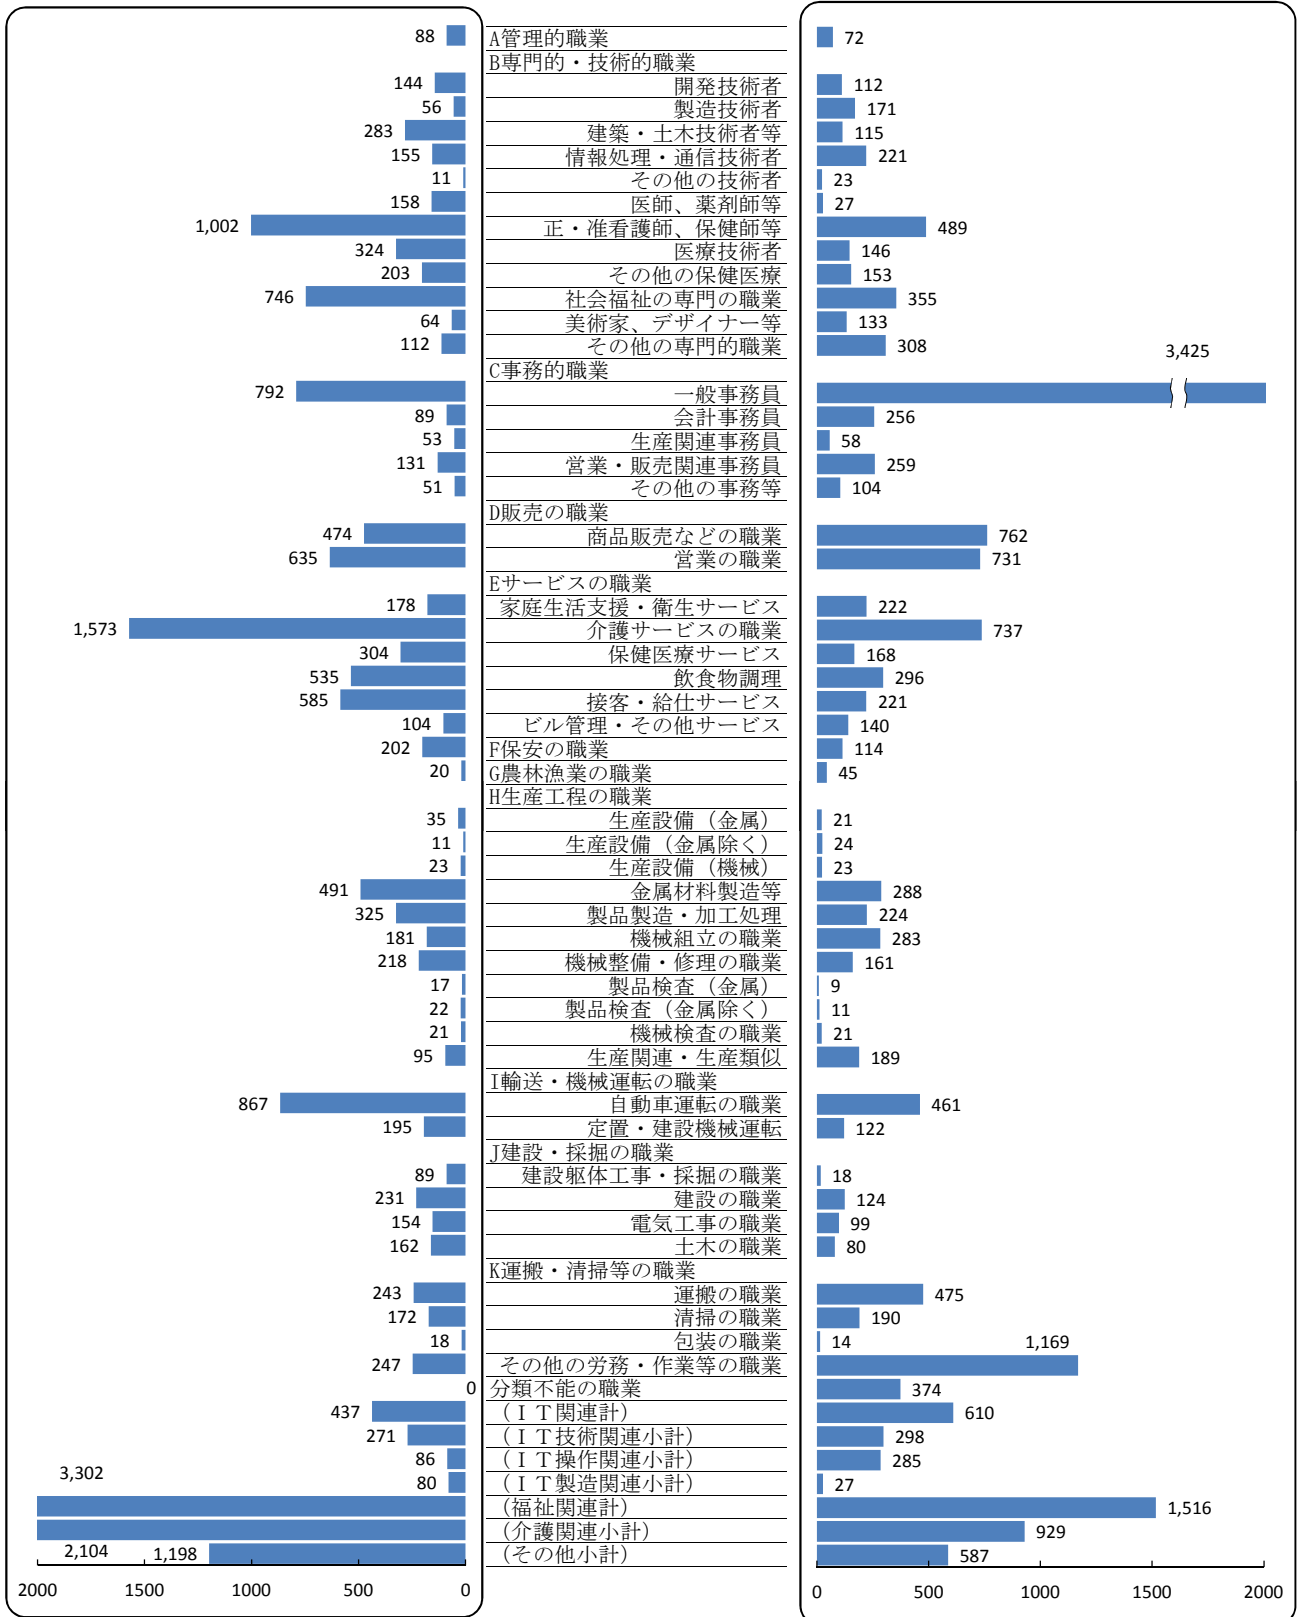

北九州地域 有効求人・有効求職者バランスシート

有効求人数 12,960 人
 有効求職者数 14,360 人
 有効求人倍率 0.90 倍

平成27年2月分

求人 (会社が募集している人数)

(常用)

求職 (仕事を探している人数)

※上記年月における小倉所(門司出張所・マザーズハローワーク北九州含)・八幡所(若松出張所・戸畑分庁舎含)・行橋所(豊前出張所含)の有効求人数、有効求職者数の合計数