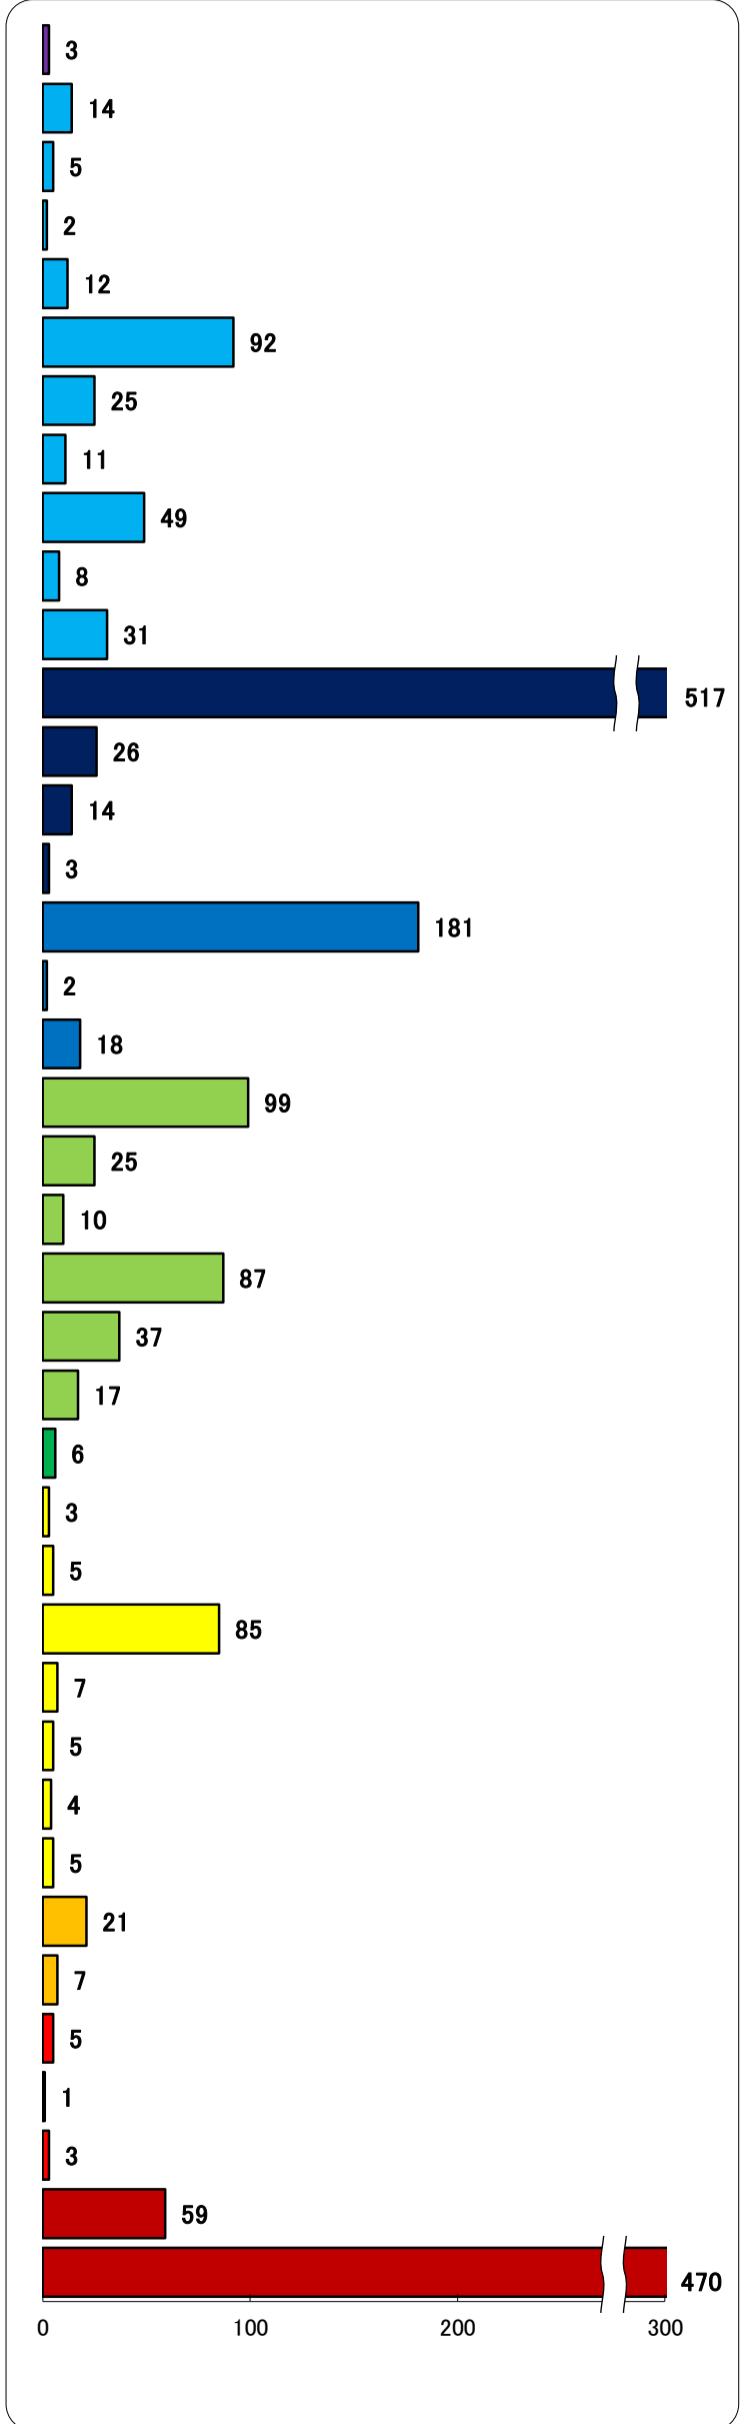

職業別有効求人・求職状況 (バランスシート/パート)

ハローワーク久留米
(大川を含む)
平成27年12月

求人 (会社が募集している人数)

求職 (仕事を探している人数)

※分類された職業は代表的なものを記載 単位(人)
※H24年3月に厚生労働省編職業分類が改定になっています