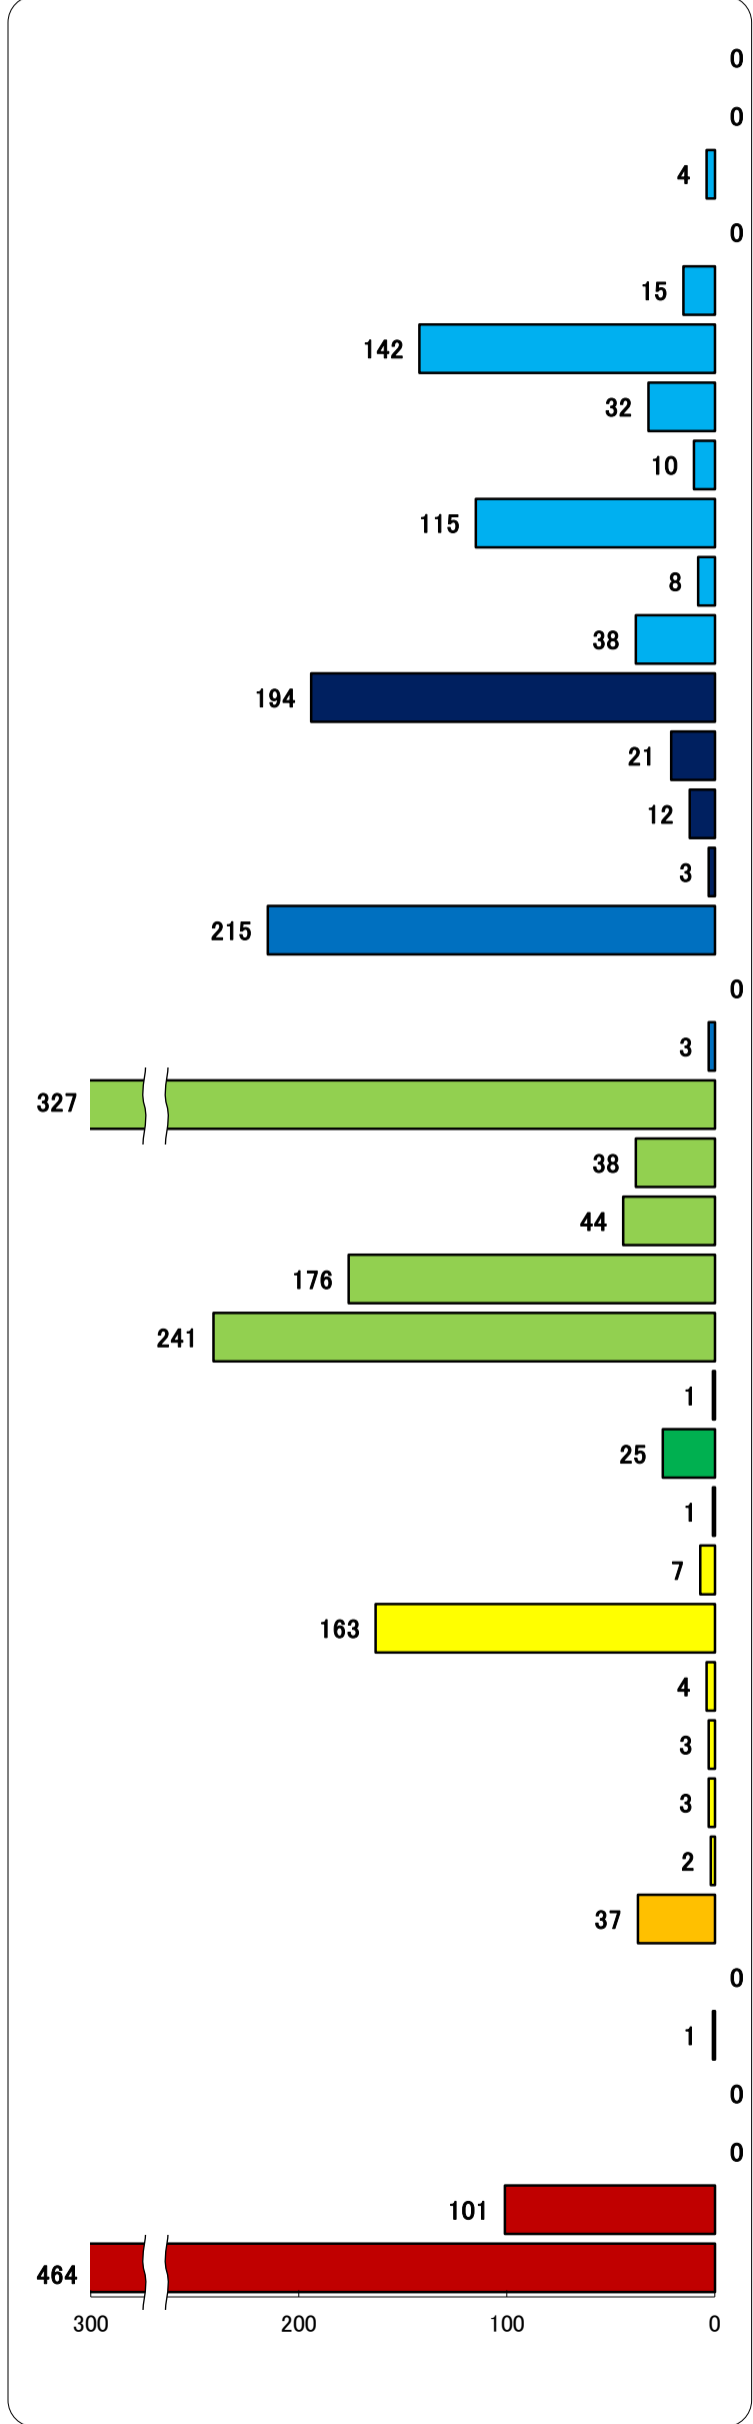

職業別有効求人・求職状況 (バランスシート/パート)

ハローワーク久留米
(大川を含む)
平成27年12月

求人 (会社が募集している人数)

求職 (仕事を探している人数)

※分類された職業は代表的なものを記載 単位(人)
※H24年3月に厚生労働省編職業分類が改定になっています