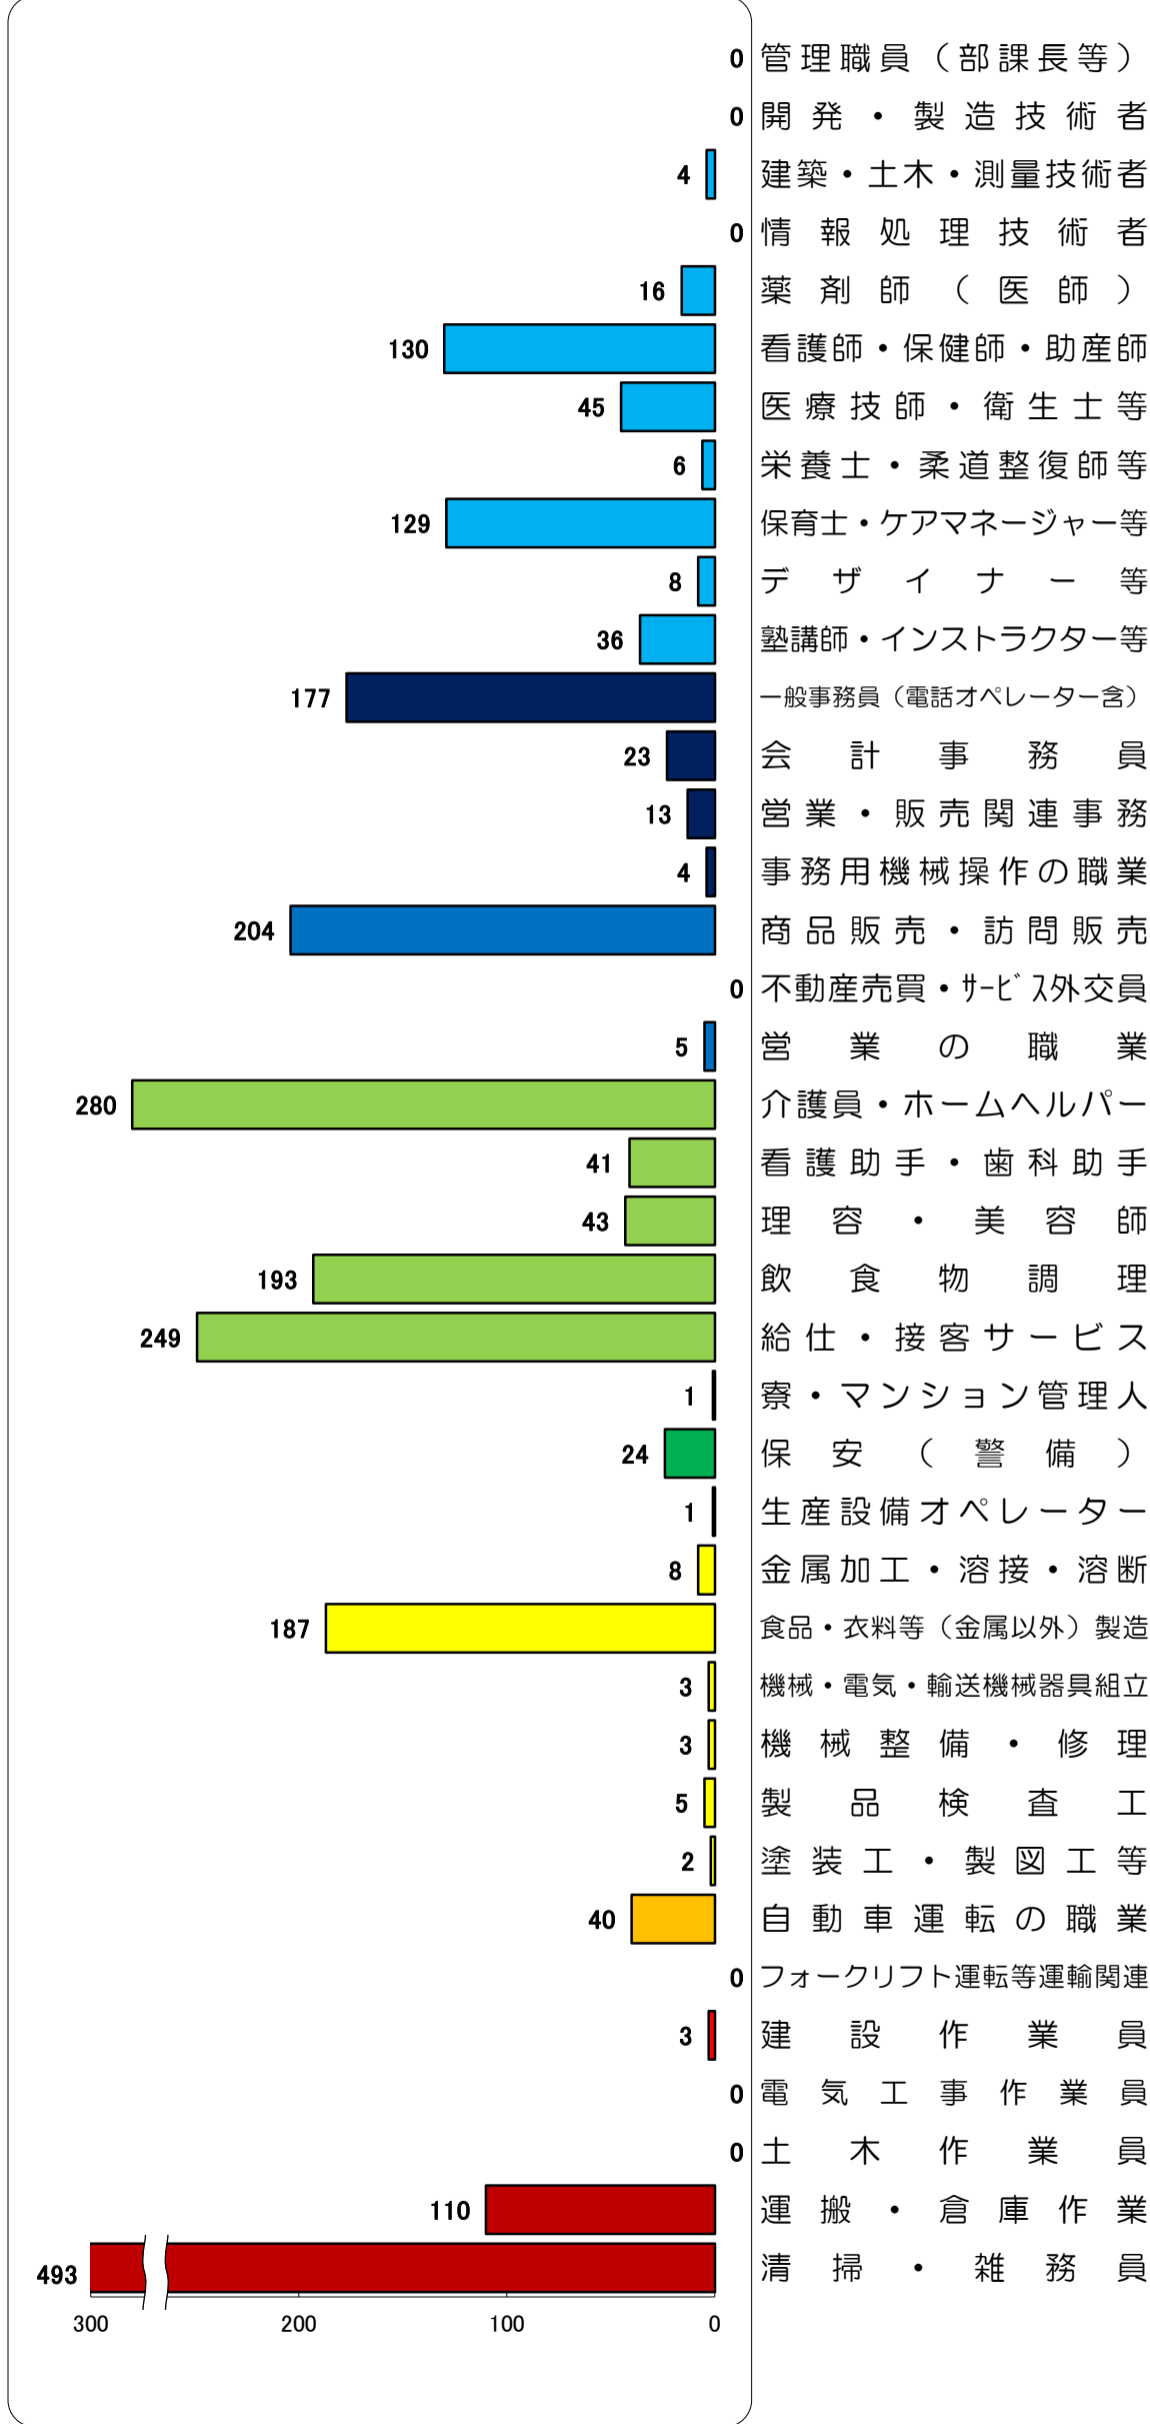

職業別有効求人・求職状況 (バランスシート/パート)

ハローワーク久留米
(大川を含む)
平成27年11月

求人 (会社が募集している人数)

求職 (仕事を探している人数)

※分類された職業は代表的なものを記載 単位(人)
 ※H24年3月に厚生労働省編職業分類が改定になっています