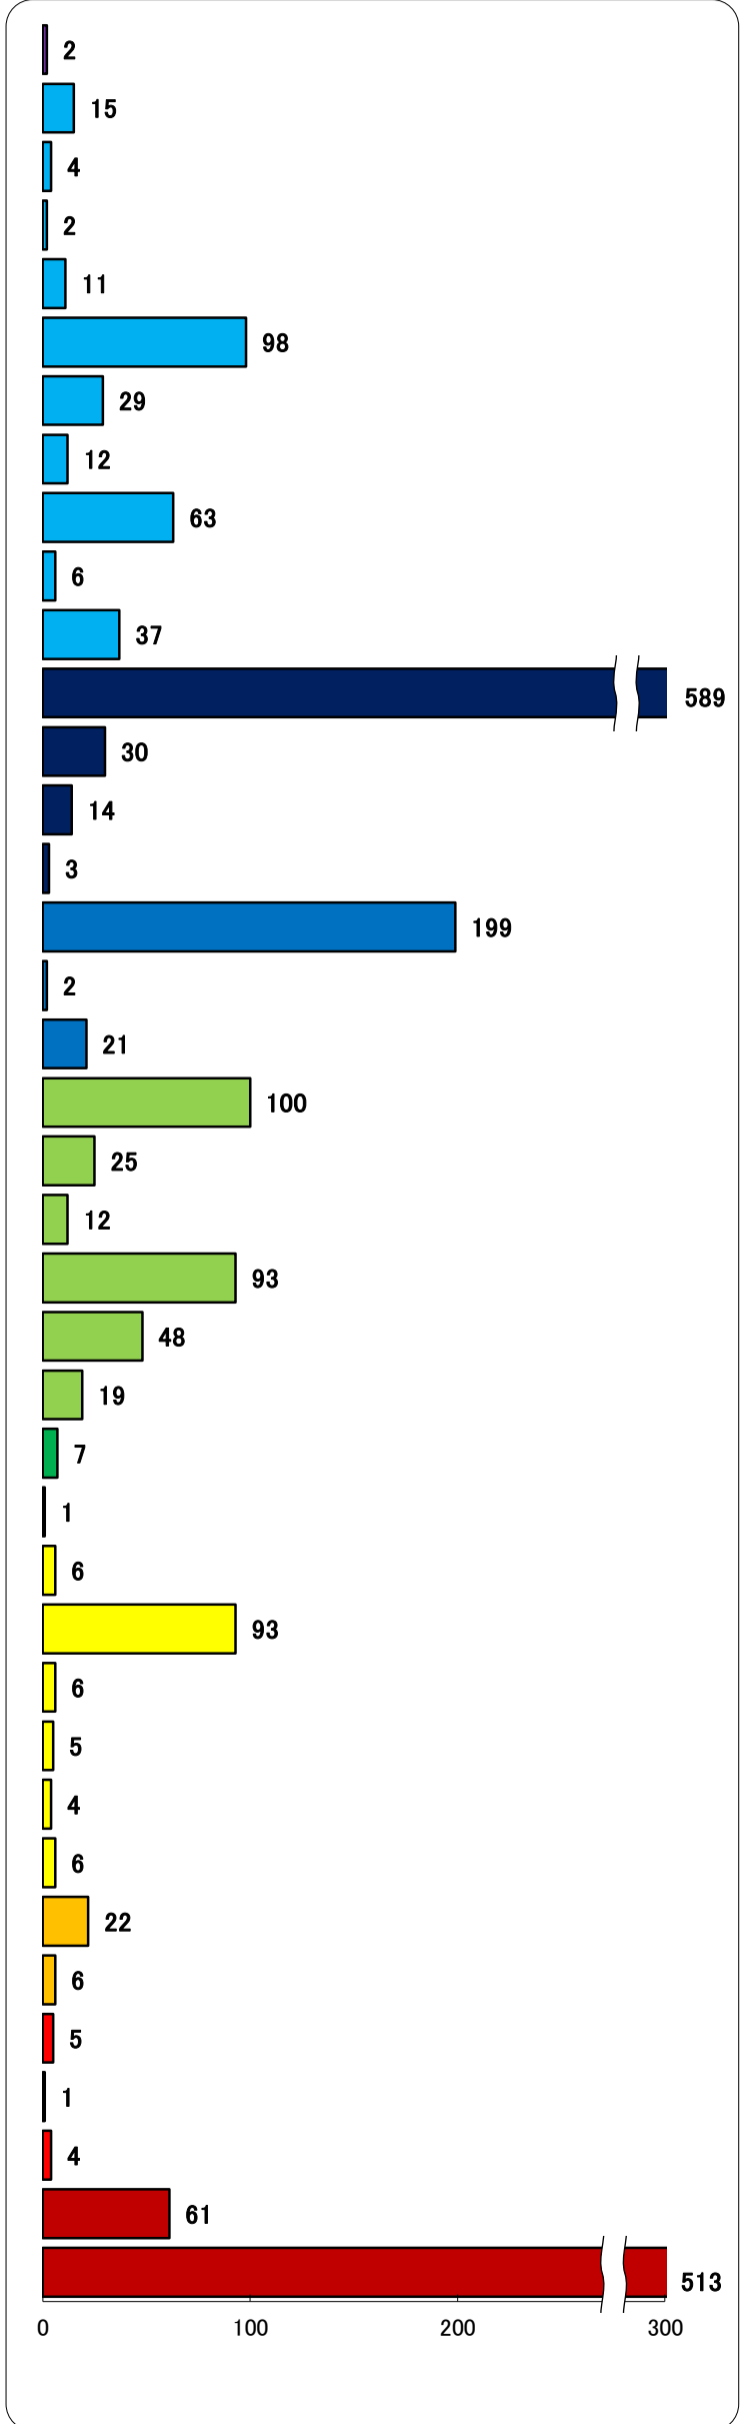

職業別有効求人・求職状況 (バランスシート/パート)

ハローワーク久留米
(大川を含む)
平成27年11月

求人 (会社が募集している人数)

求職 (仕事を探している人数)

※分類された職業は代表的なものを記載 単位(人)
 ※H24年3月に厚生労働省編職業分類が改定になっています