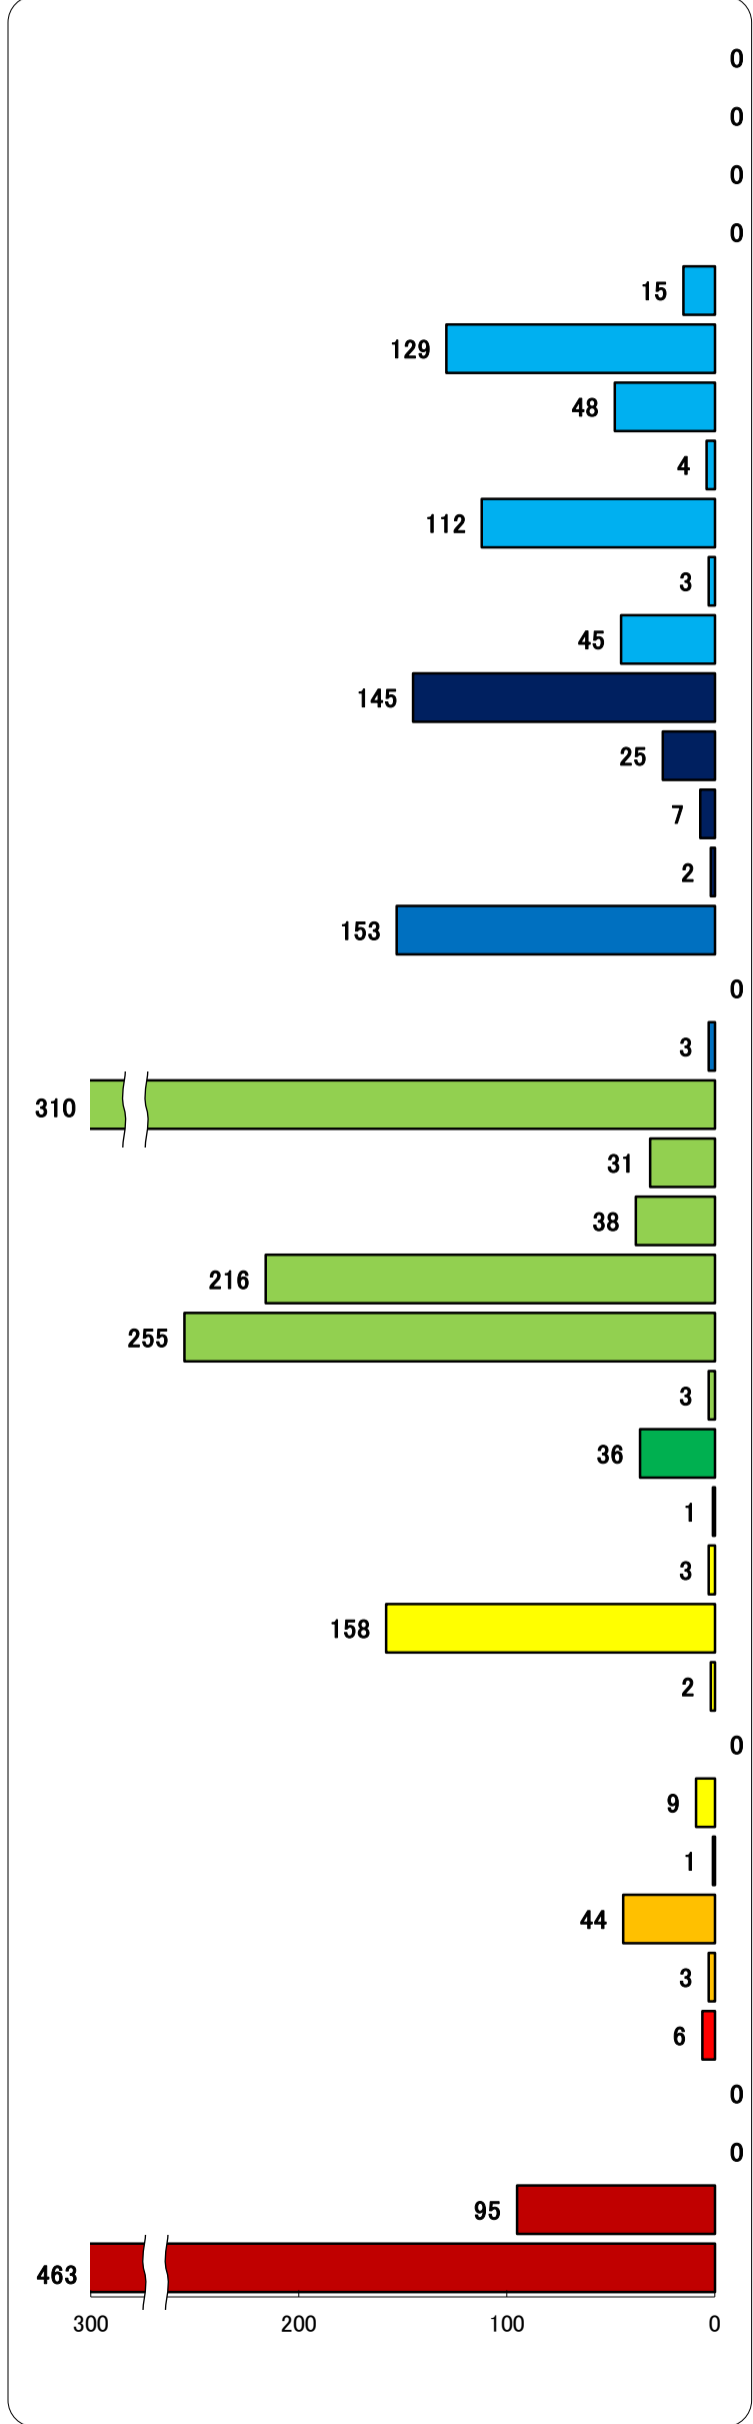

職業別有効求人・求職状況 (バランスシート/パート)

ハローワーク久留米
(大川を含む)
平成27年9月

求人 (会社が募集している人数)

求職 (仕事を探している人数)

※分類された職業は代表的なものを記載 単位(人)
※H24年3月に厚生労働省編職業分類が改定になっています