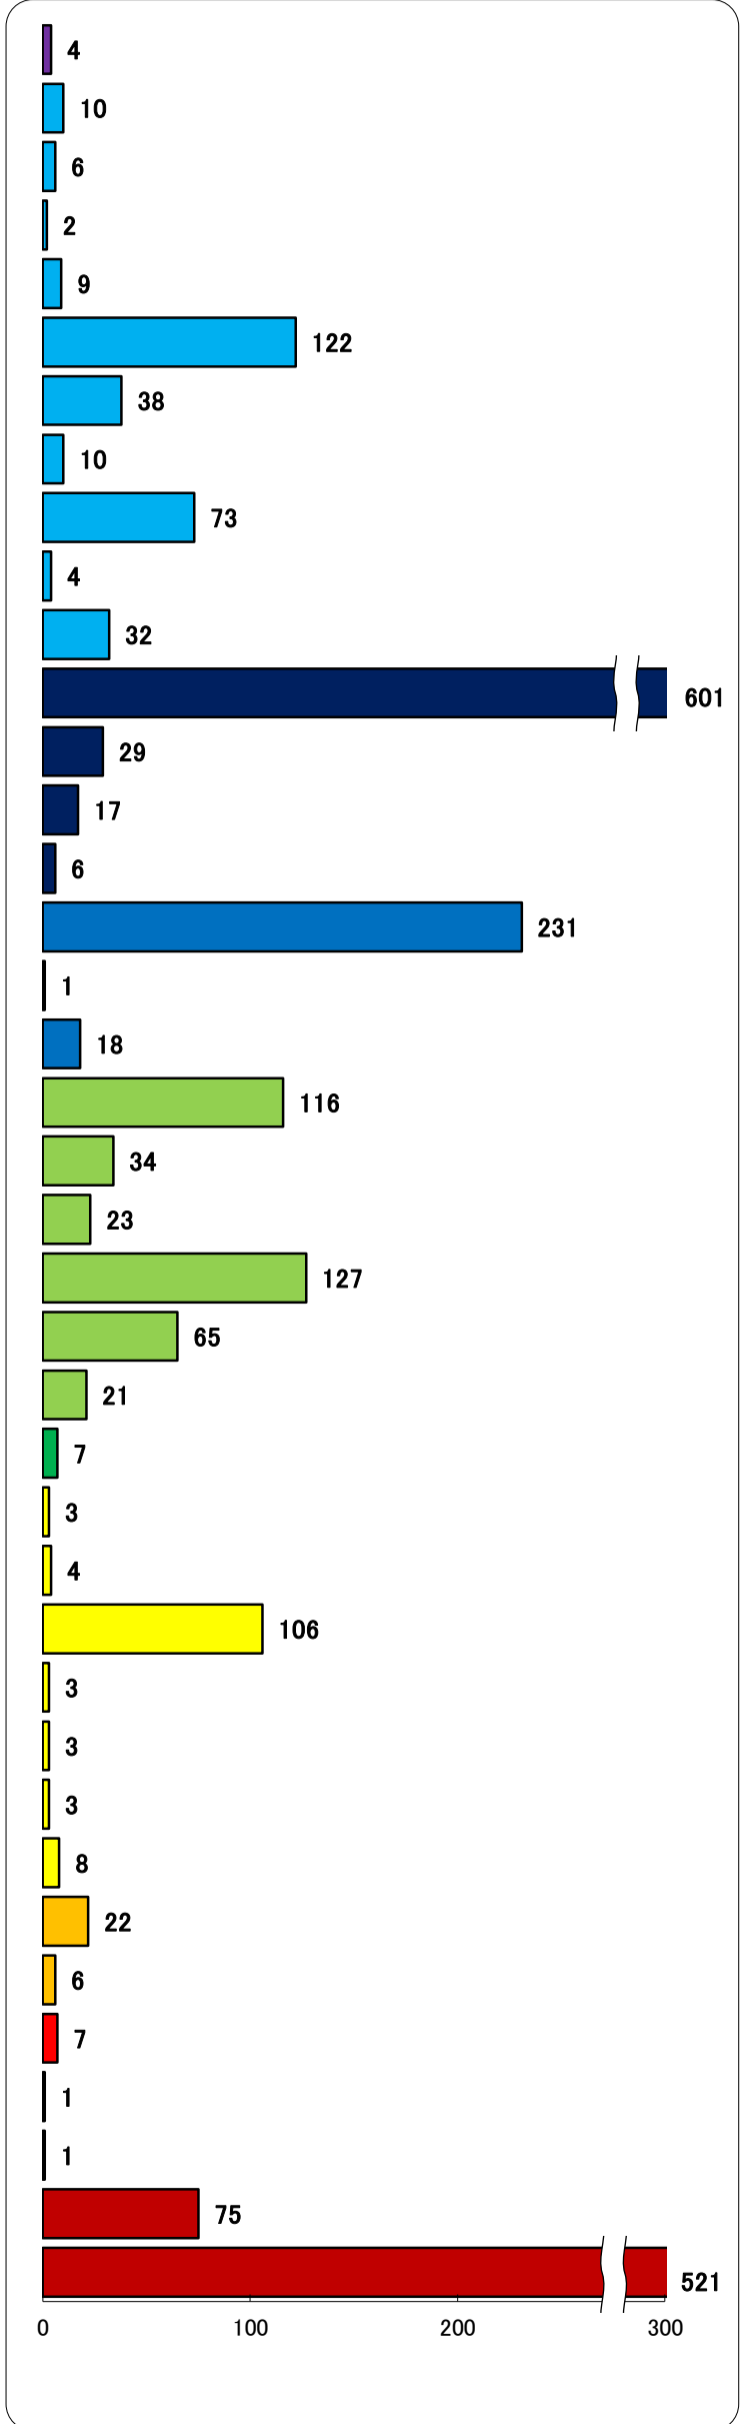

職業別有効求人・求職状況 (バランスシート/パート)

ハローワーク久留米
(大川を含む)
平成27年9月

求人 (会社が募集している人数)

求職 (仕事を探している人数)

※分類された職業は代表的なものを記載 単位(人)
※H24年3月に厚生労働省編職業分類が改定になっています