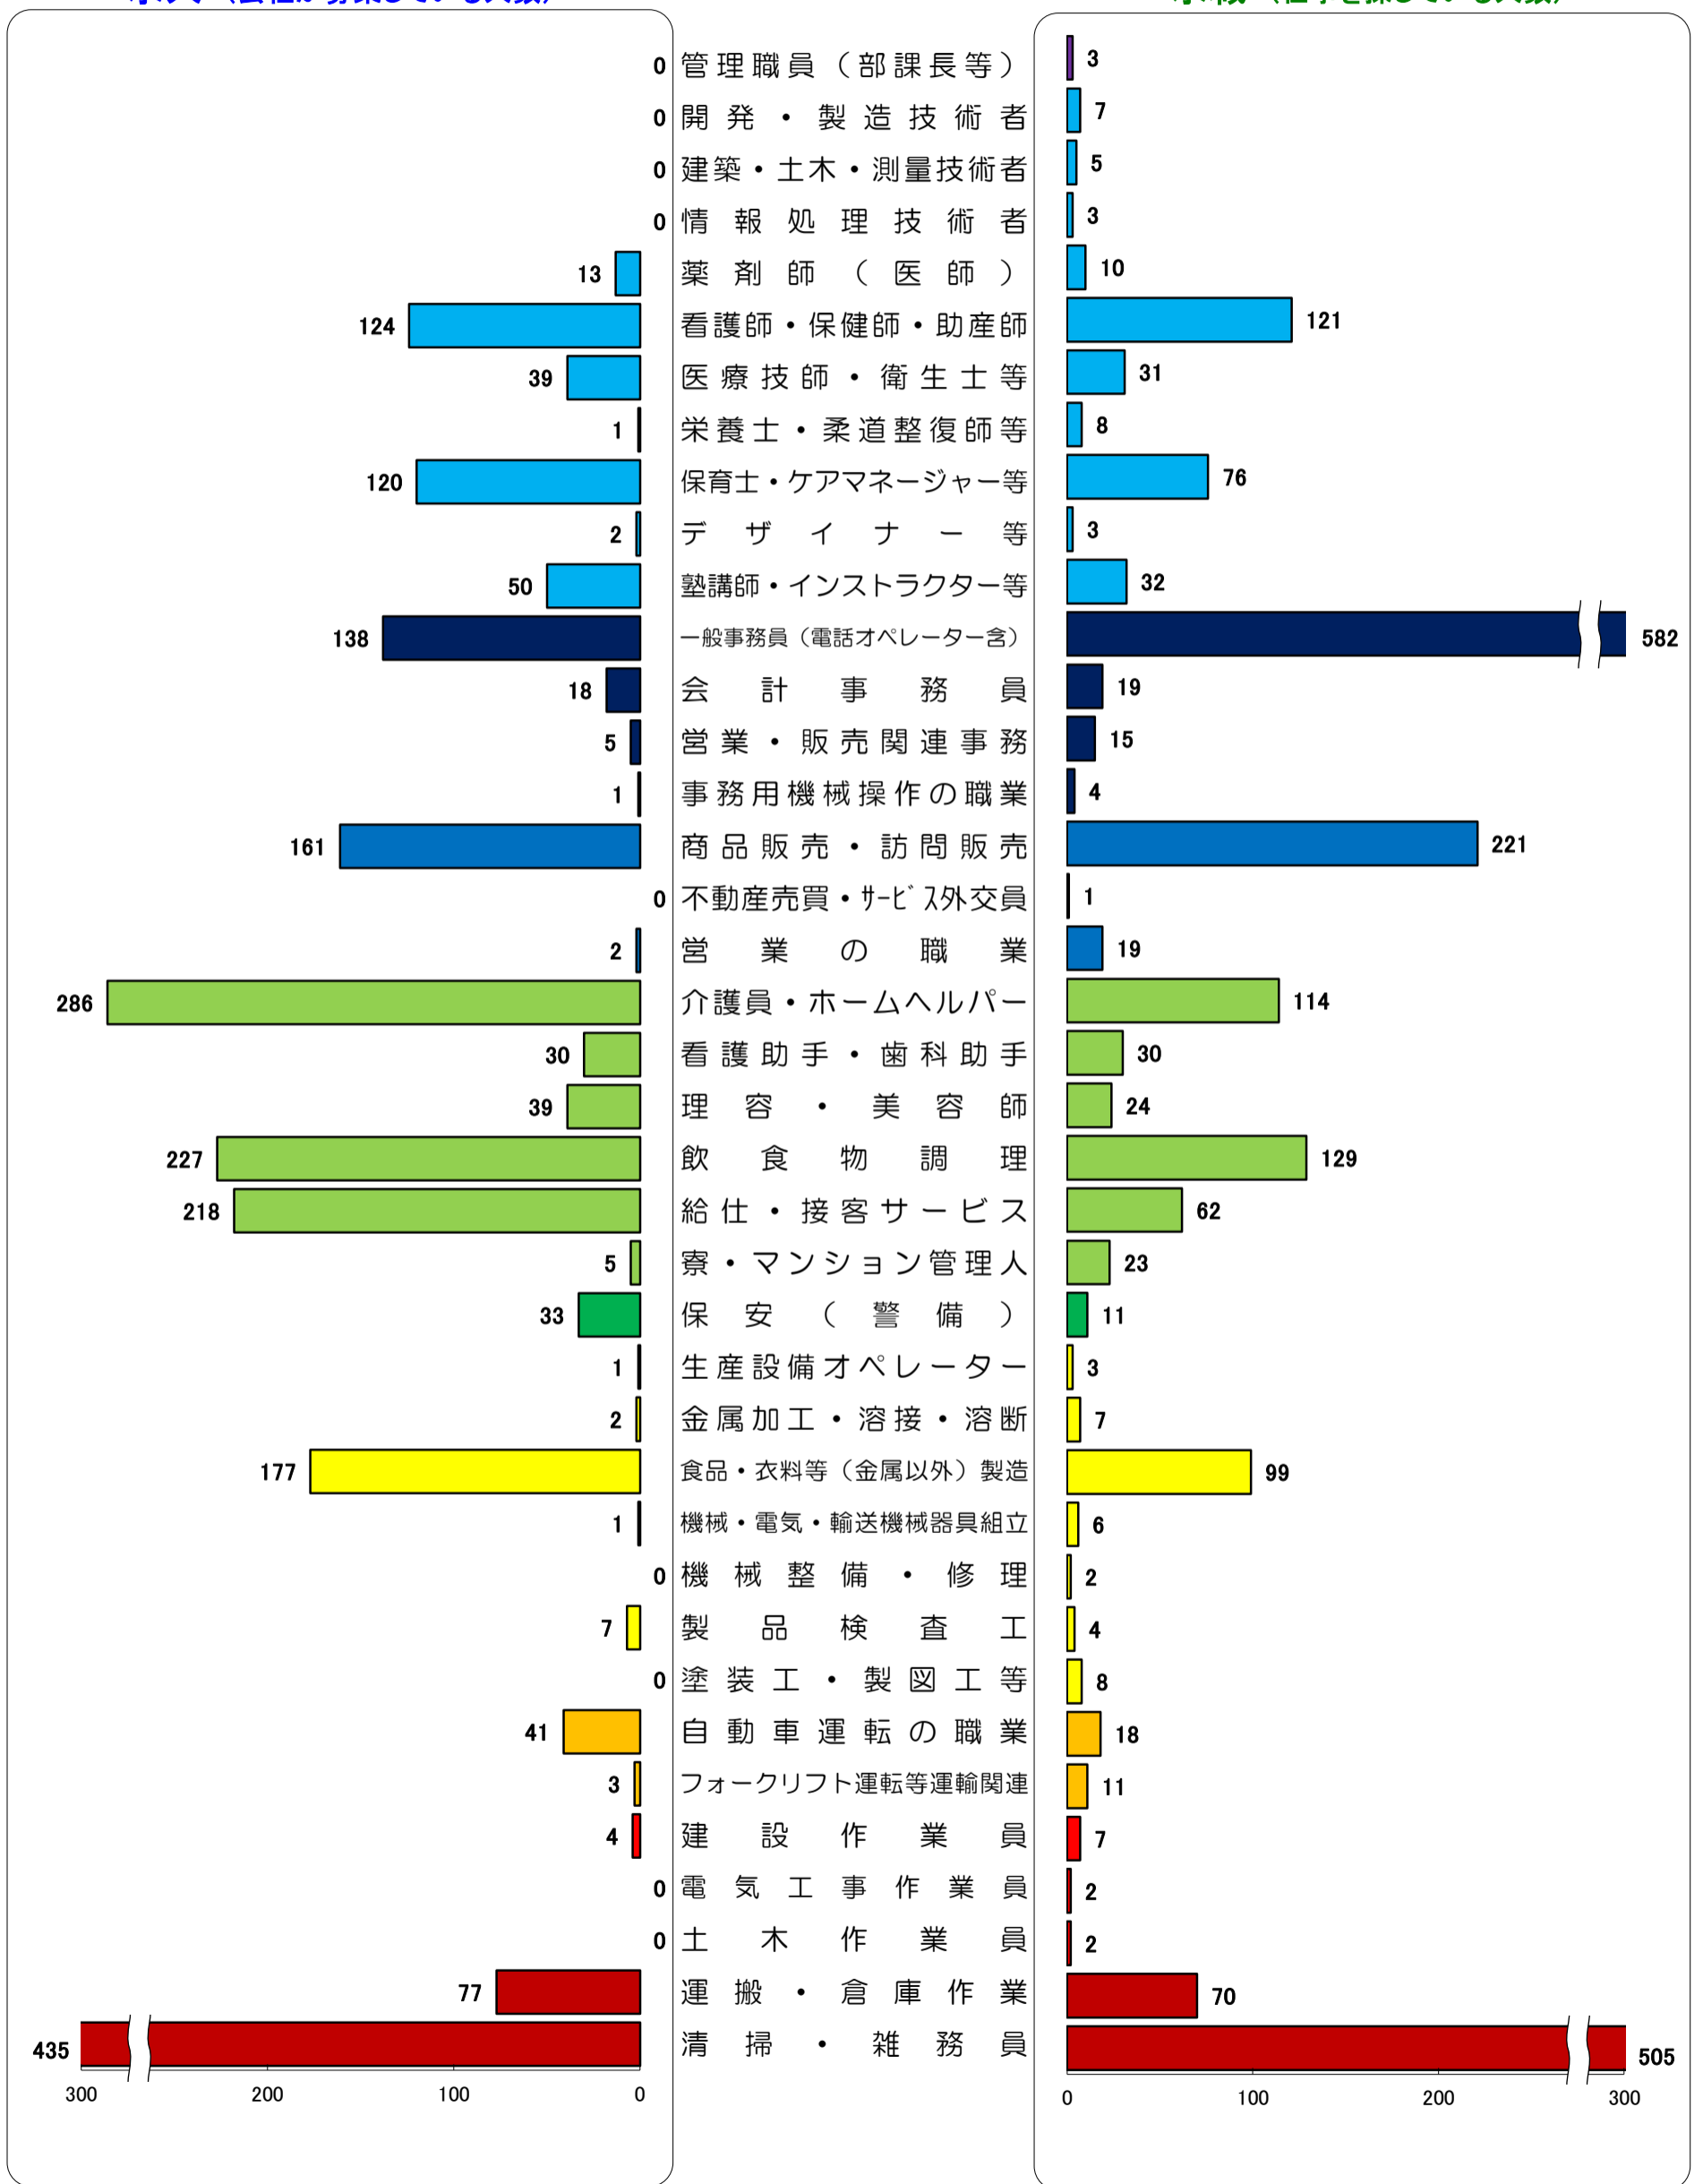

職業別有効求人・求職状況 (バランスシート/パート)

ハローワーク久留米
(大川を含む)
平成27年8月

求人 (会社が募集している人数)

求職 (仕事を探している人数)

※分類された職業は代表的なものを記載 単位(人)
 ※H24年3月に厚生労働省編職業分類が改定になっています