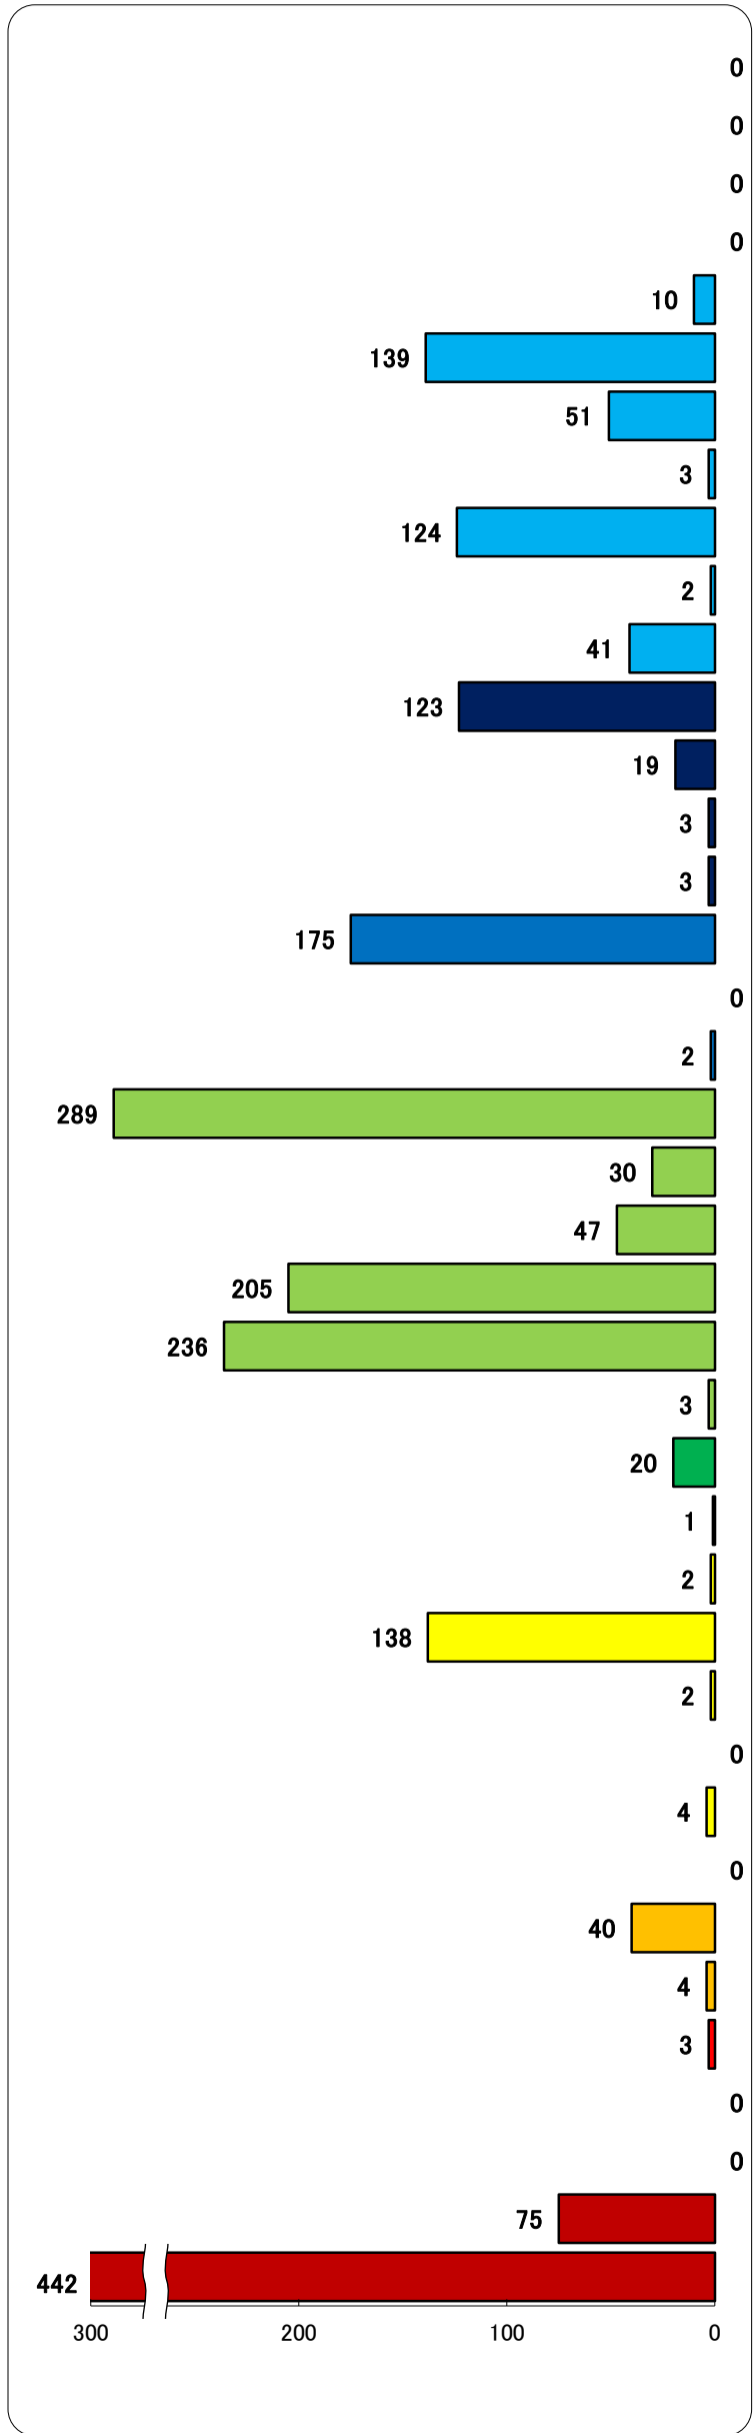

職業別有効求人・求職状況 (バランスシート/パート)

ハローワーク久留米
(大川を含む)
平成27年7月

求人 (会社が募集している人数)

求職 (仕事を探している人数)

※分類された職業は代表的なものを記載 単位(人)
※H24年3月に厚生労働省編職業分類が改定になっています