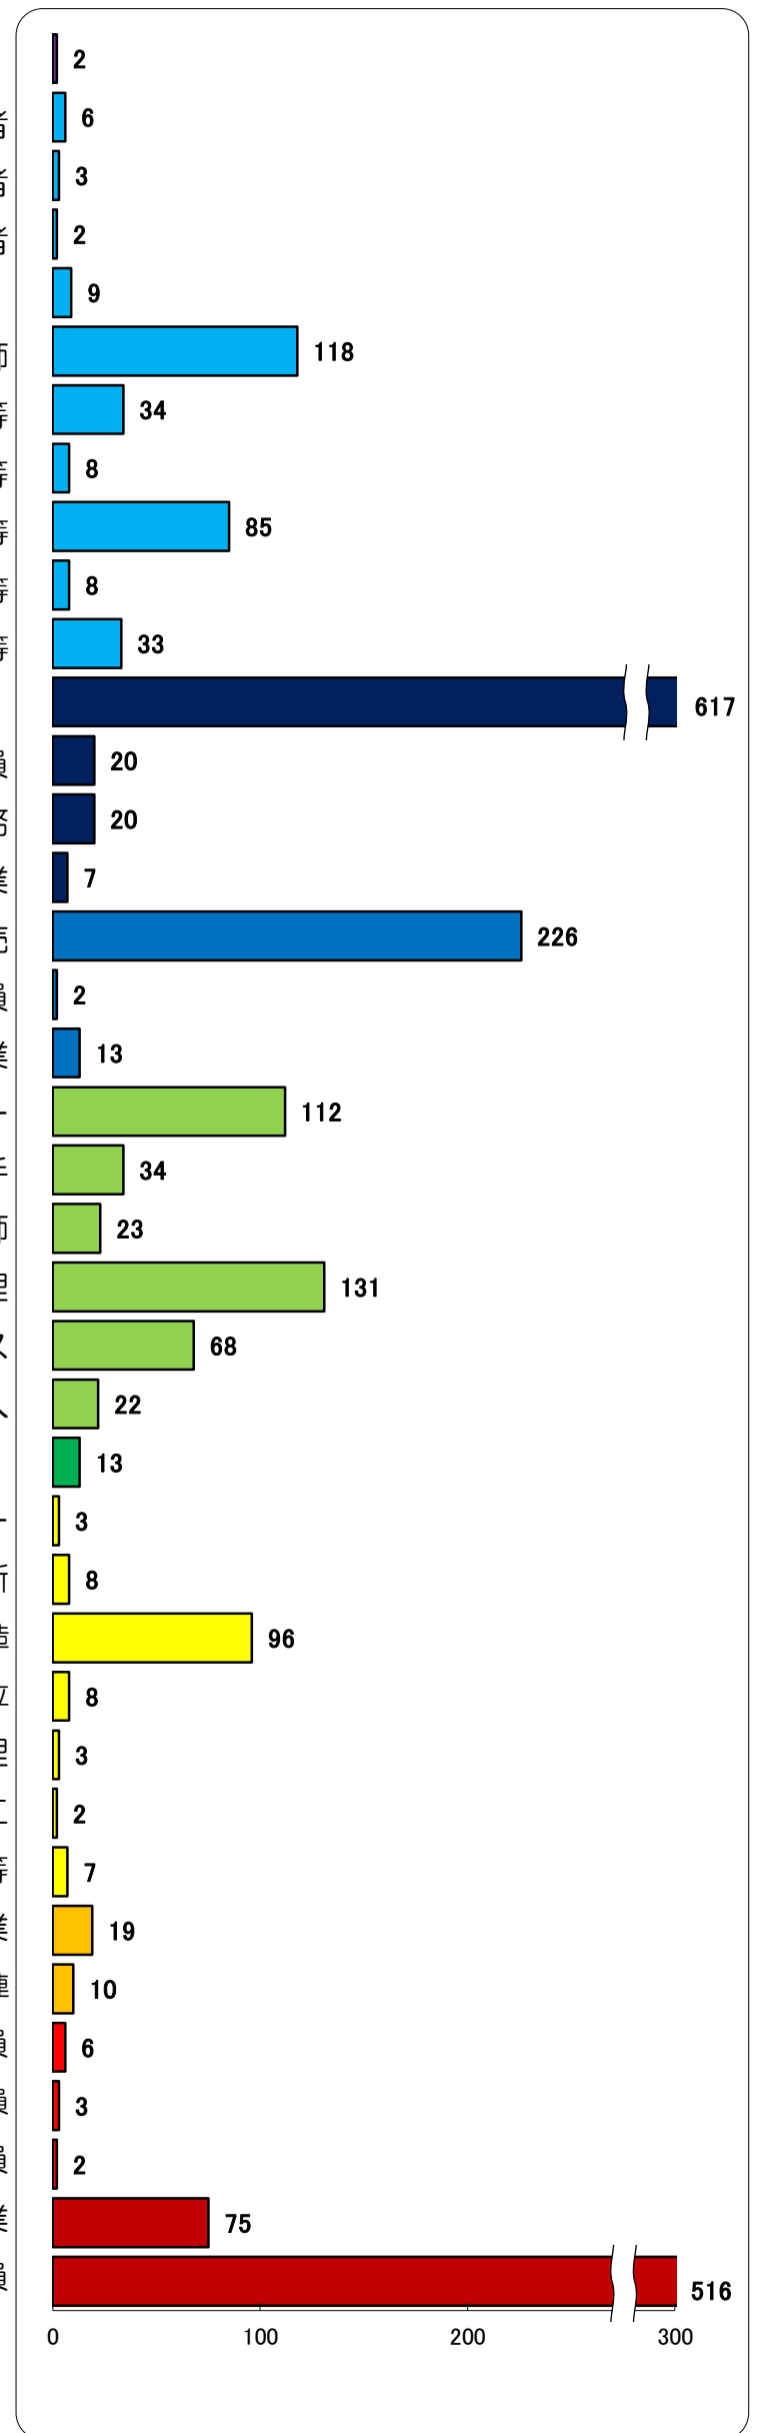

職業別有効求人・求職状況 (バランスシート/パート)

ハローワーク久留米
(大川を含む)
平成27年7月

求人 (会社が募集している人数)

求職 (仕事を探している人数)

※分類された職業は代表的なものを記載 単位(人)
※H24年3月に厚生労働省編職業分類が改定になっています