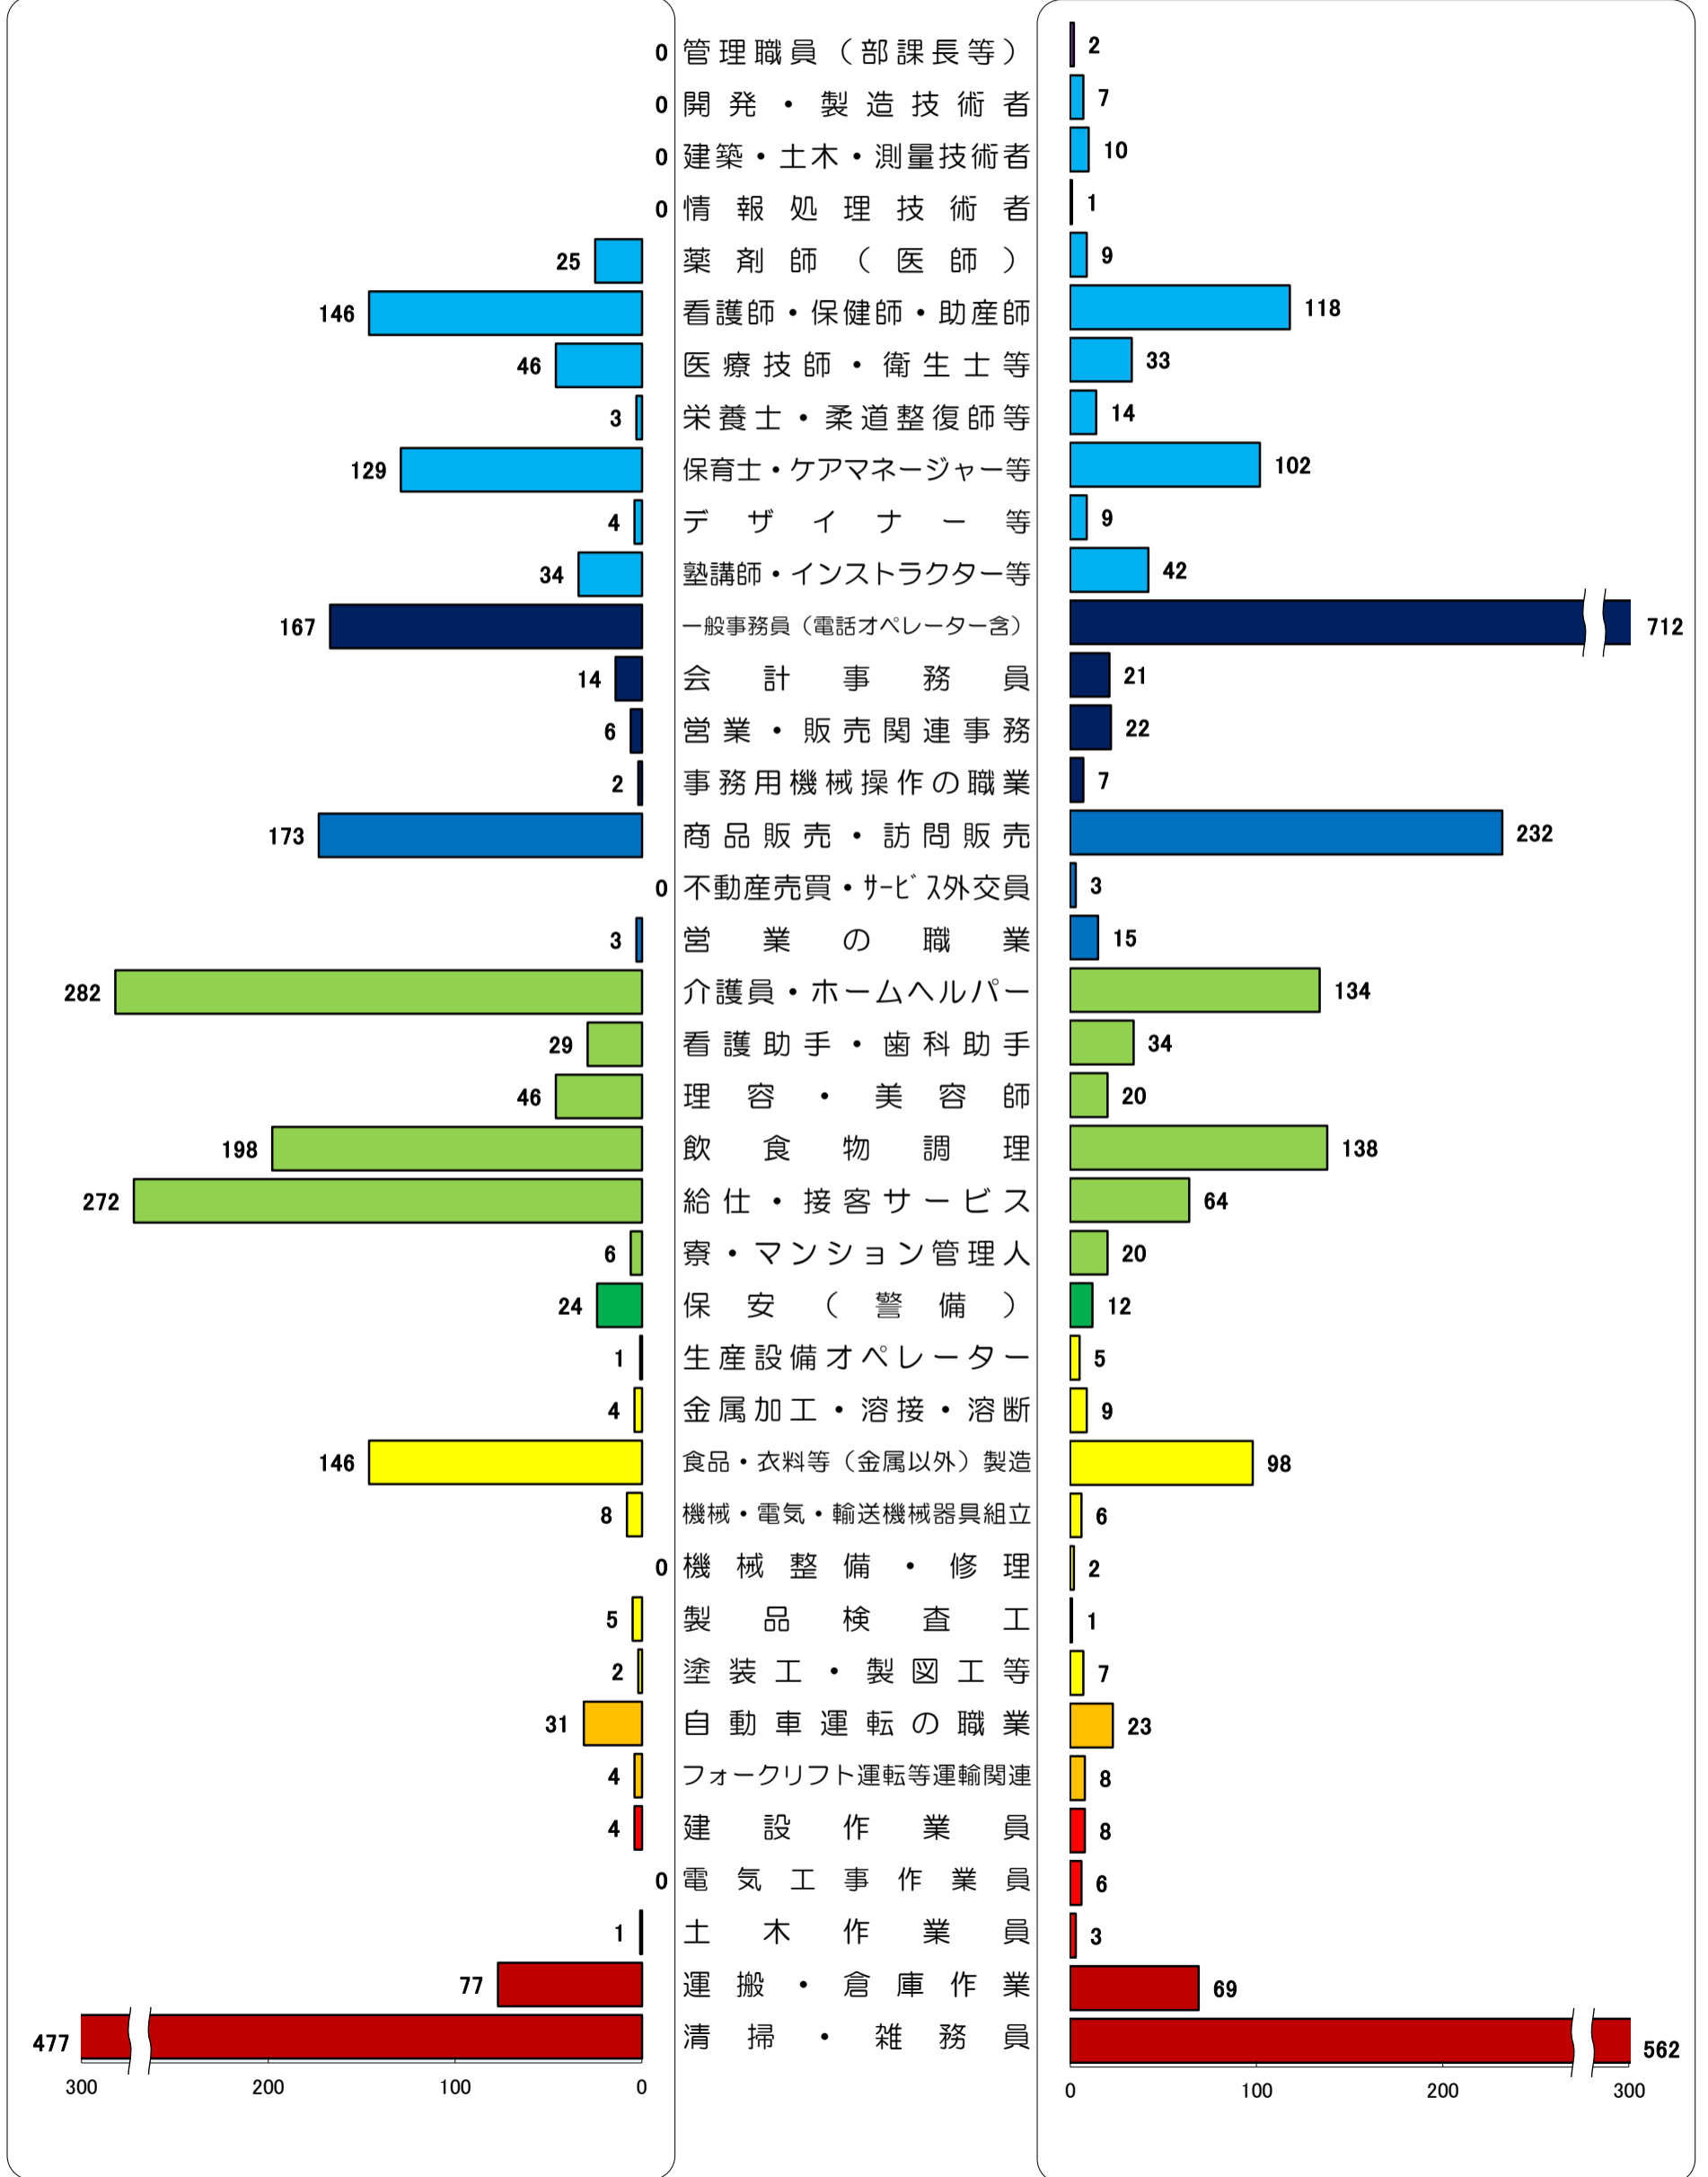

職業別有効求人・求職状況 (バランスシート/パート)

ハローワーク久留米
(大川を含む)
平成27年6月

求人 (会社が募集している人数)

求職 (仕事を探している人数)

※分類された職業は代表的なものを記載 単位(人)
 ※H24年3月に厚生労働省編職業分類が改定になっています