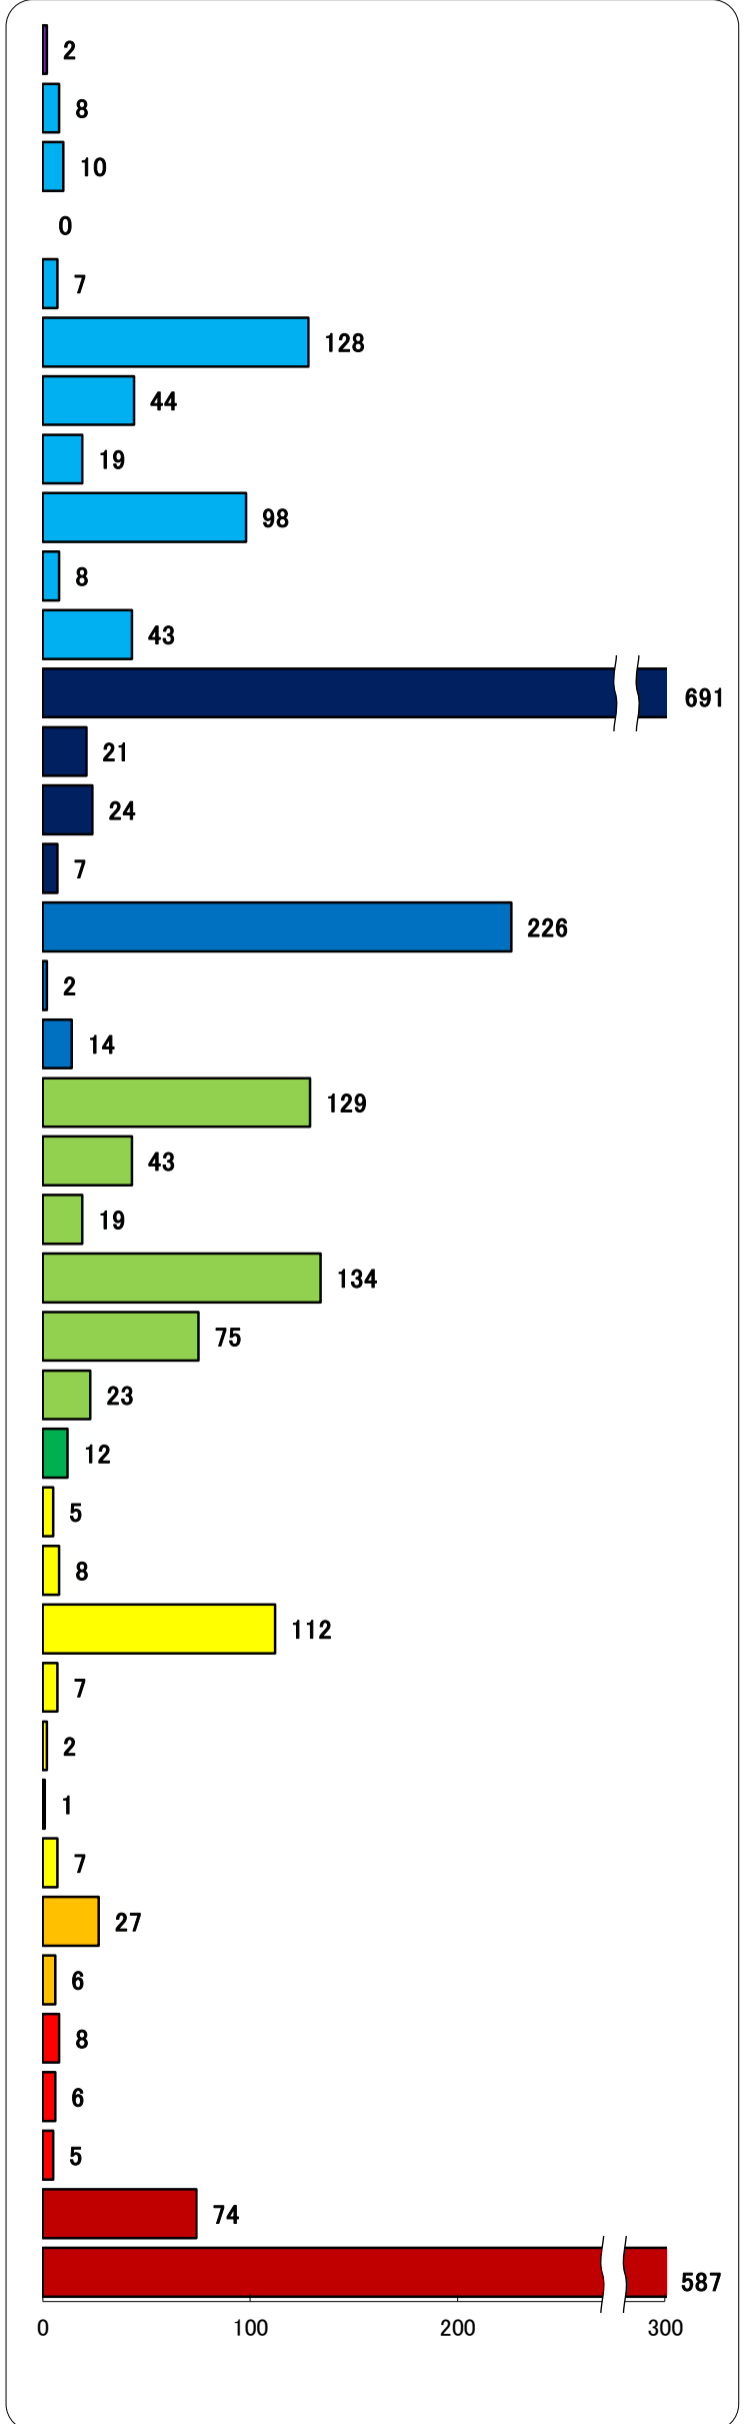

職業別有効求人・求職状況 (バランスシート/パート)

ハローワーク久留米
(大川を含む)
平成27年5月

求人 (会社が募集している人数)

求職 (仕事を探している人数)

※分類された職業は代表的なものを記載 単位(人)
※H24年3月に厚生労働省編職業分類が改定になっています