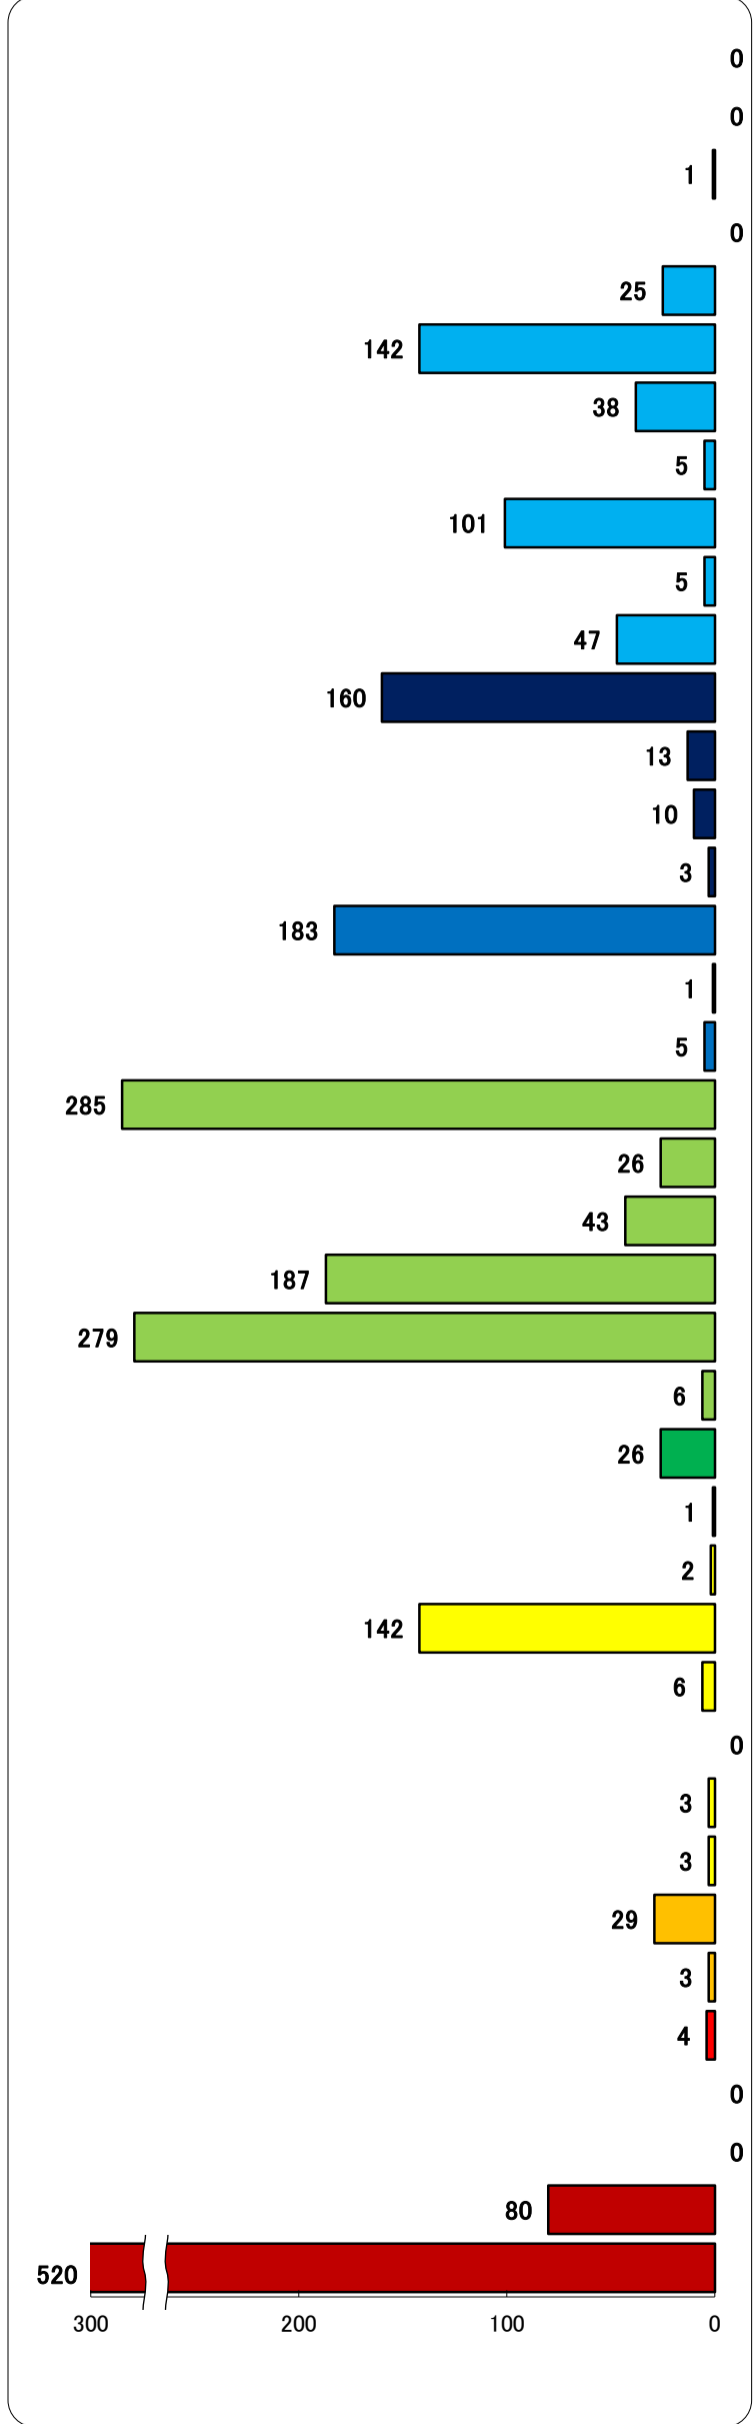

職業別有効求人・求職状況 (バランスシート/パート)

ハローワーク久留米
(大川を含む)
平成27年5月

求人 (会社が募集している人数)

求職 (仕事を探している人数)

※分類された職業は代表的なものを記載 単位(人)
※H24年3月に厚生労働省編職業分類が改定になっています