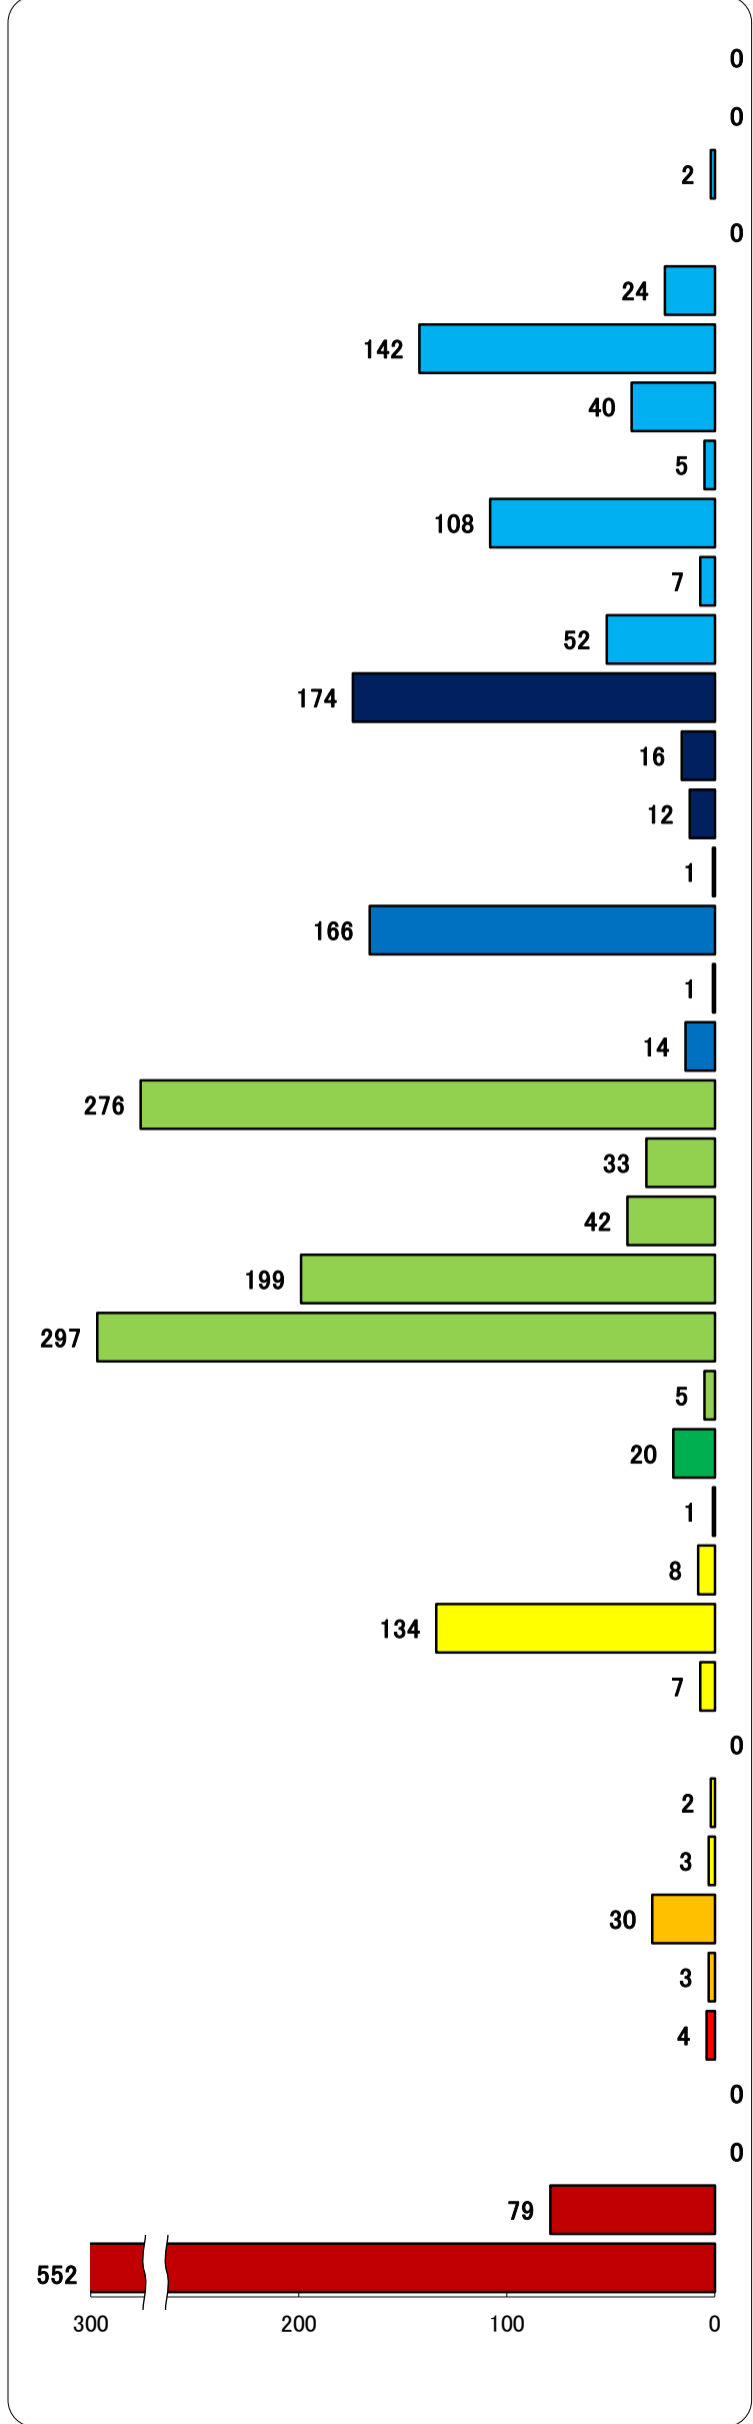

職業別有効求人・求職状況 (バランスシート/パート)

ハローワーク久留米
(大川を含む)
平成27年4月

求人 (会社が募集している人数)

求職 (仕事を探している人数)

※分類された職業は代表的なものを記載 単位(人)
 ※H24年3月に厚生労働省編職業分類が改定になっています