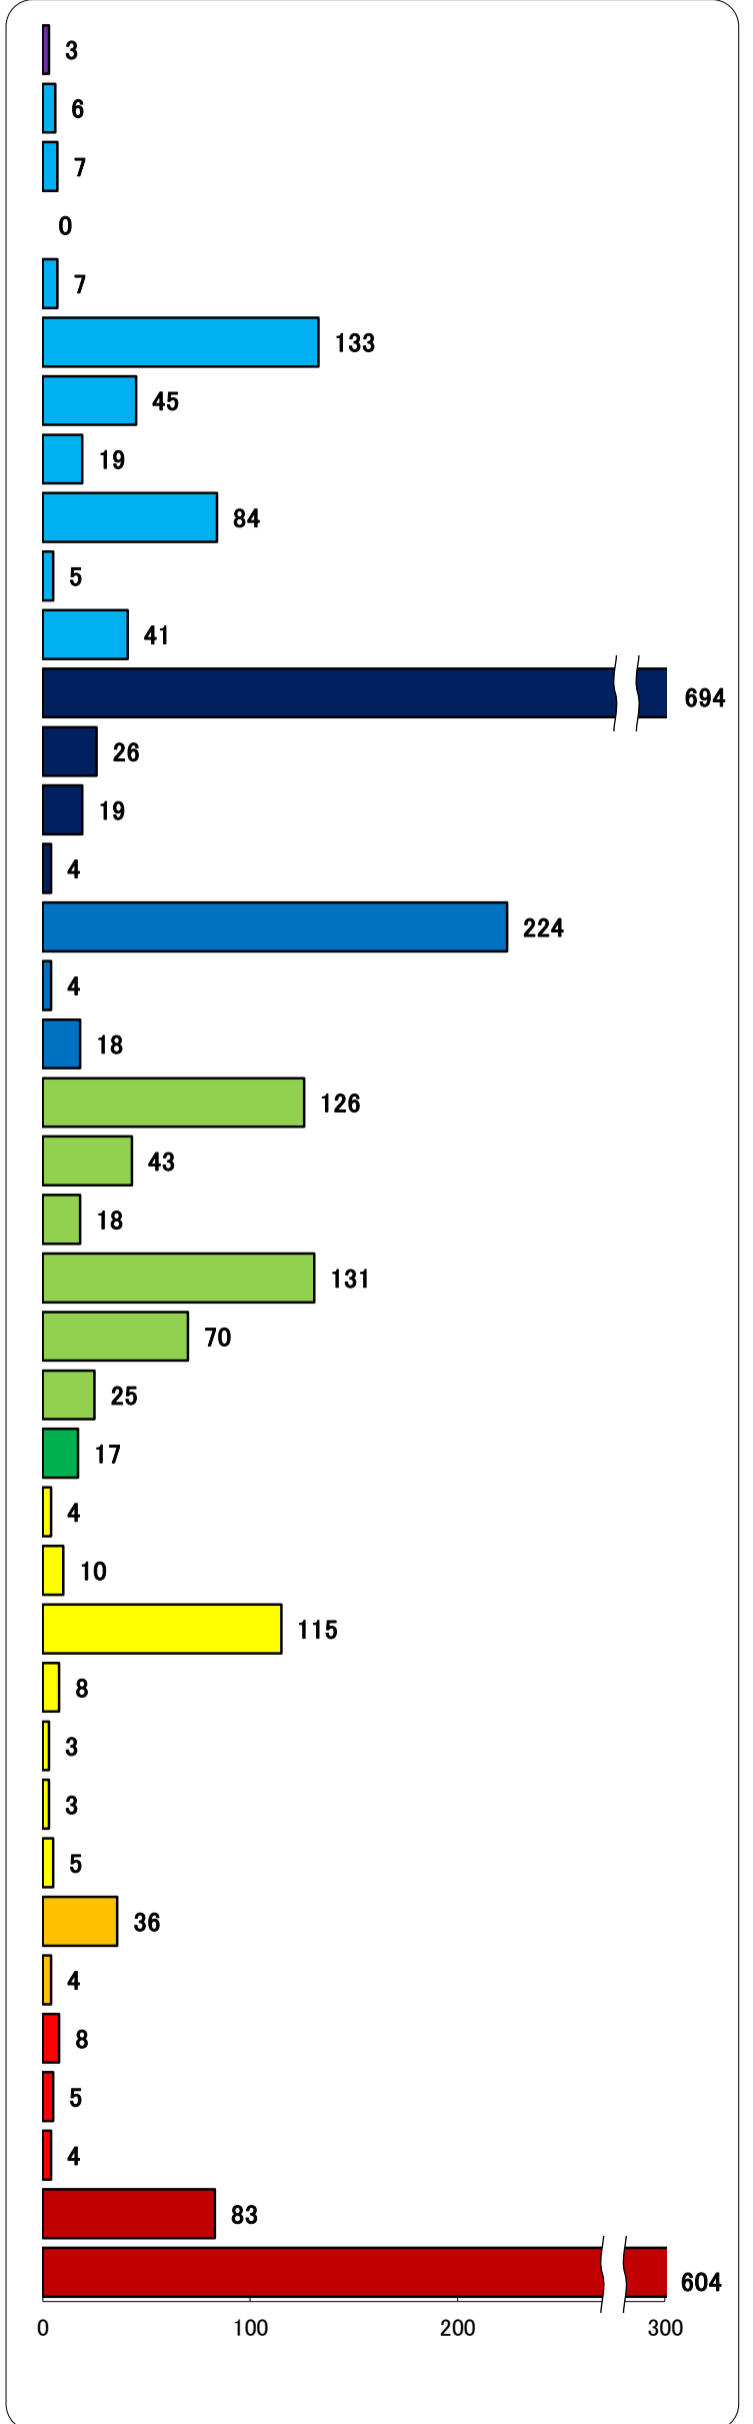

職業別有効求人・求職状況 (バランスシート/パート)

ハローワーク久留米
(大川を含む)
平成27年4月

求人 (会社が募集している人数)

求職 (仕事を探している人数)

※分類された職業は代表的なものを記載 単位(人)
 ※H24年3月に厚生労働省編職業分類が改定になっています