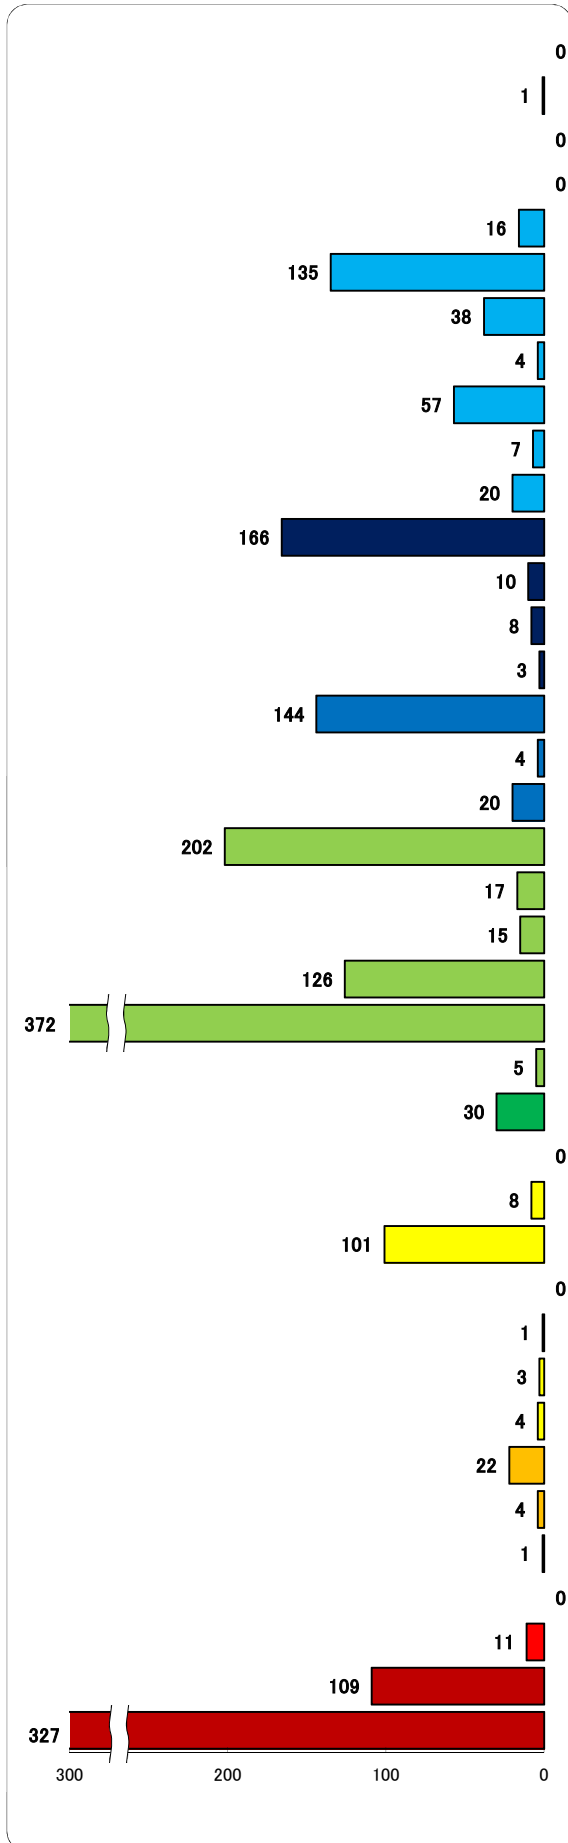

職業別有効求人・求職状況 (バランスシート/パート)

ハローワークス留米
(大川を含む)
平成24年11月

求人 (会社が募集している人数)

求職 (仕事を探している人数)

※分類された職業は代表的なものを記載 単位(人)
※H24年3月に厚生労働省編職業分類が改定になっています