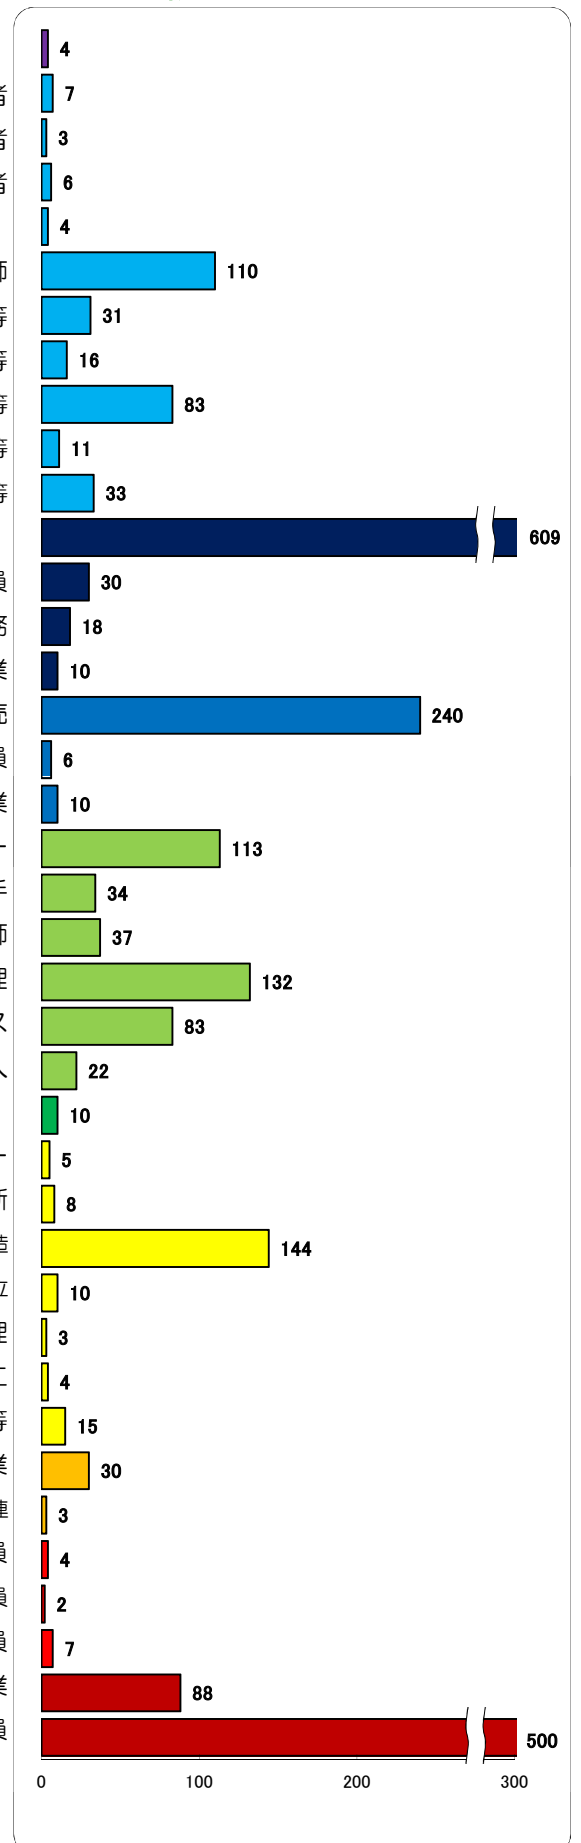

職業別有効求人・求職状況 (バランスシート/パート)

ハローワークス留米
(大川を含む)
平成24年11月

求人 (会社が募集している人数)

求職 (仕事を探している人数)

※分類された職業は代表的なものを記載 単位(人)
※H24年3月に厚生労働省編職業分類が改定になっています