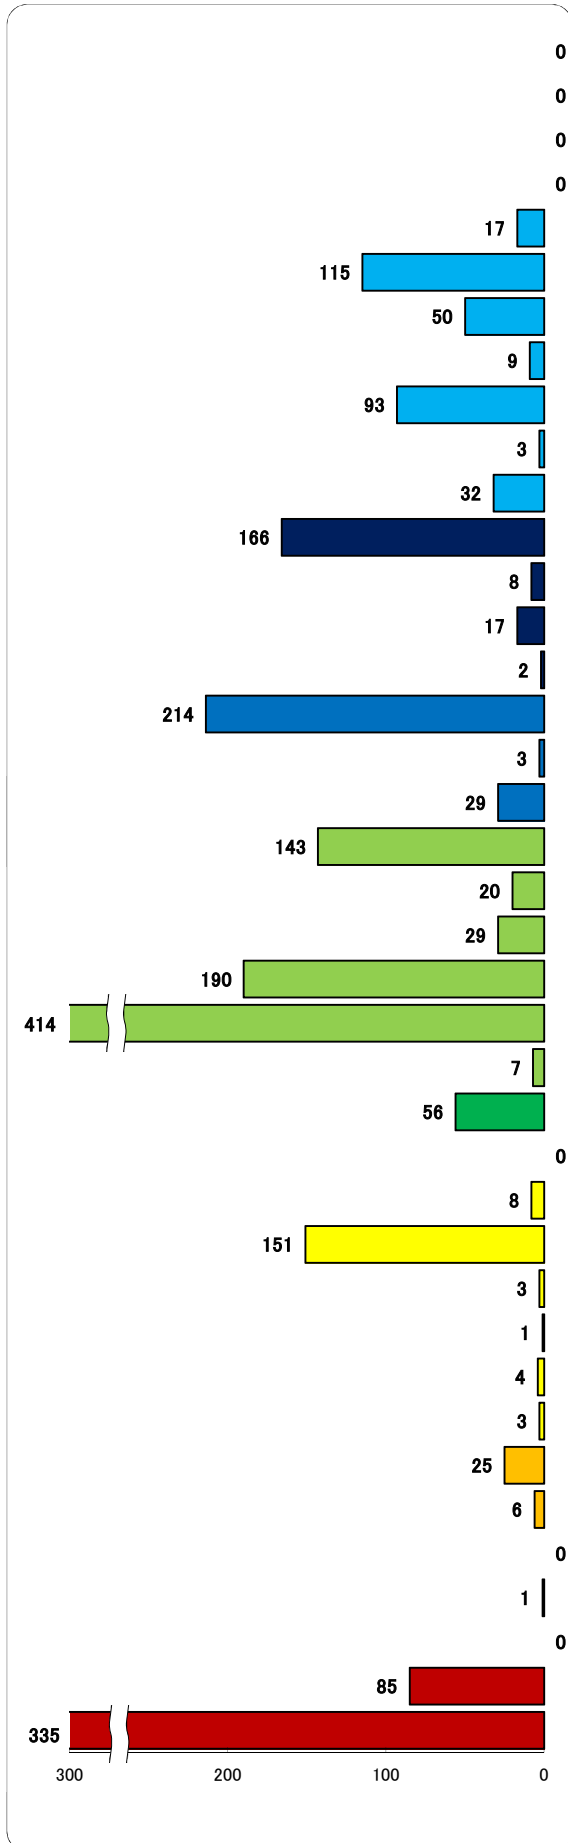

職業別有効求人・求職状況 (バランスシート/パート)

ハローワークス留米
(大川を含む)
平成24年8月

求人 (会社が募集している人数)

求職 (仕事を探している人数)

※分類された職業は代表的なものを記載 単位(人)
 ※H24年3月に厚生労働省編職業分類が改定になっています