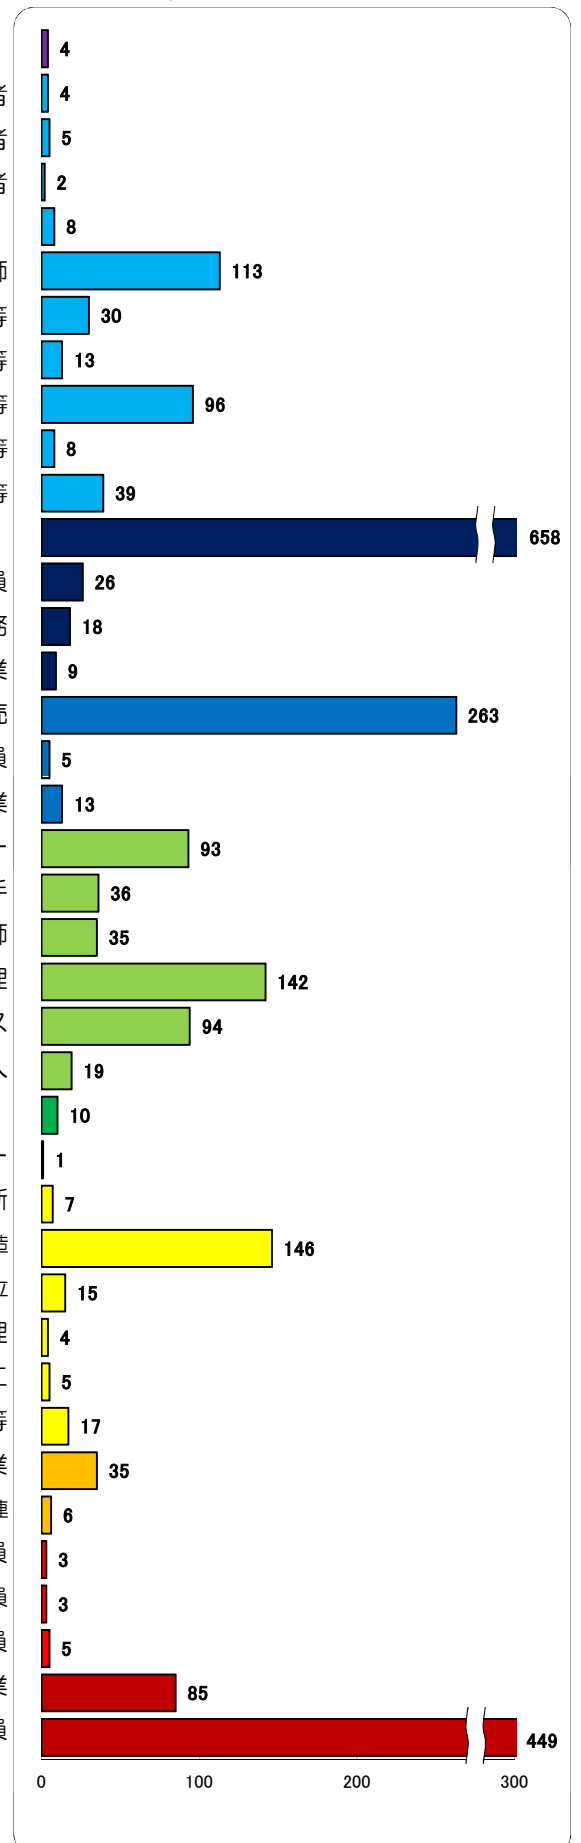

職業別有効求人・求職状況 (バランスシート/パート)

ハローワークス留米
(大川を含む)
平成24年8月

求人 (会社が募集している人数)

求職 (仕事を探している人数)

※分類された職業は代表的なものを記載 単位(人)
 ※H24年3月に厚生労働省編職業分類が改定になっています