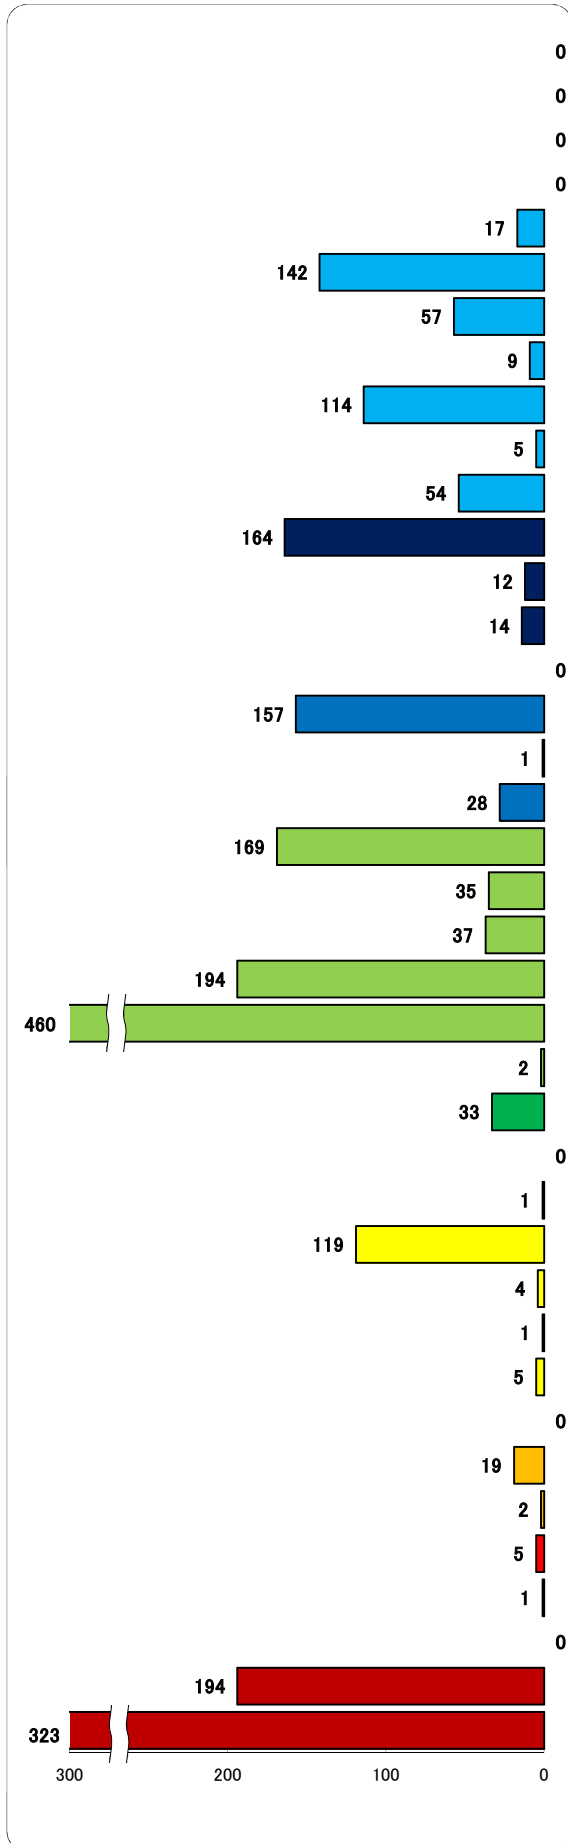

職業別有効求人・求職状況 (バランスシート/パート)

ハローワークス留米
(大川を含む)
平成24年4月

求人 (会社が募集している人数)

求職 (仕事を探している人数)

※分類された職業は代表的なものを記載 単位(人)
※H24年3月に厚生労働省編職業分類が改定になっています