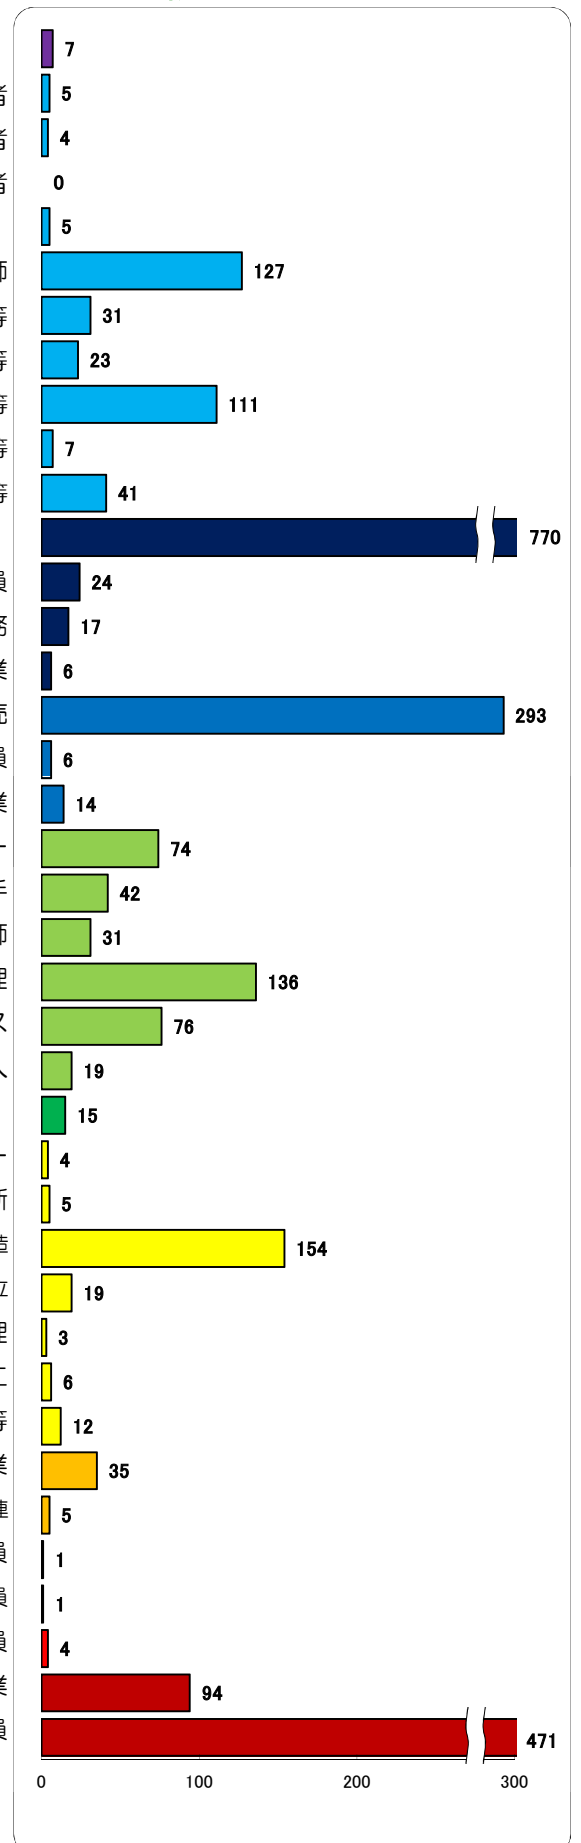

職業別有効求人・求職状況 (バランスシート/パート)

ハローワークス留米
(大川を含む)
平成24年4月

求人 (会社が募集している人数)

求職 (仕事を探している人数)

※分類された職業は代表的なものを記載 単位(人)
※H24年3月に厚生労働省編職業分類が改定になっています