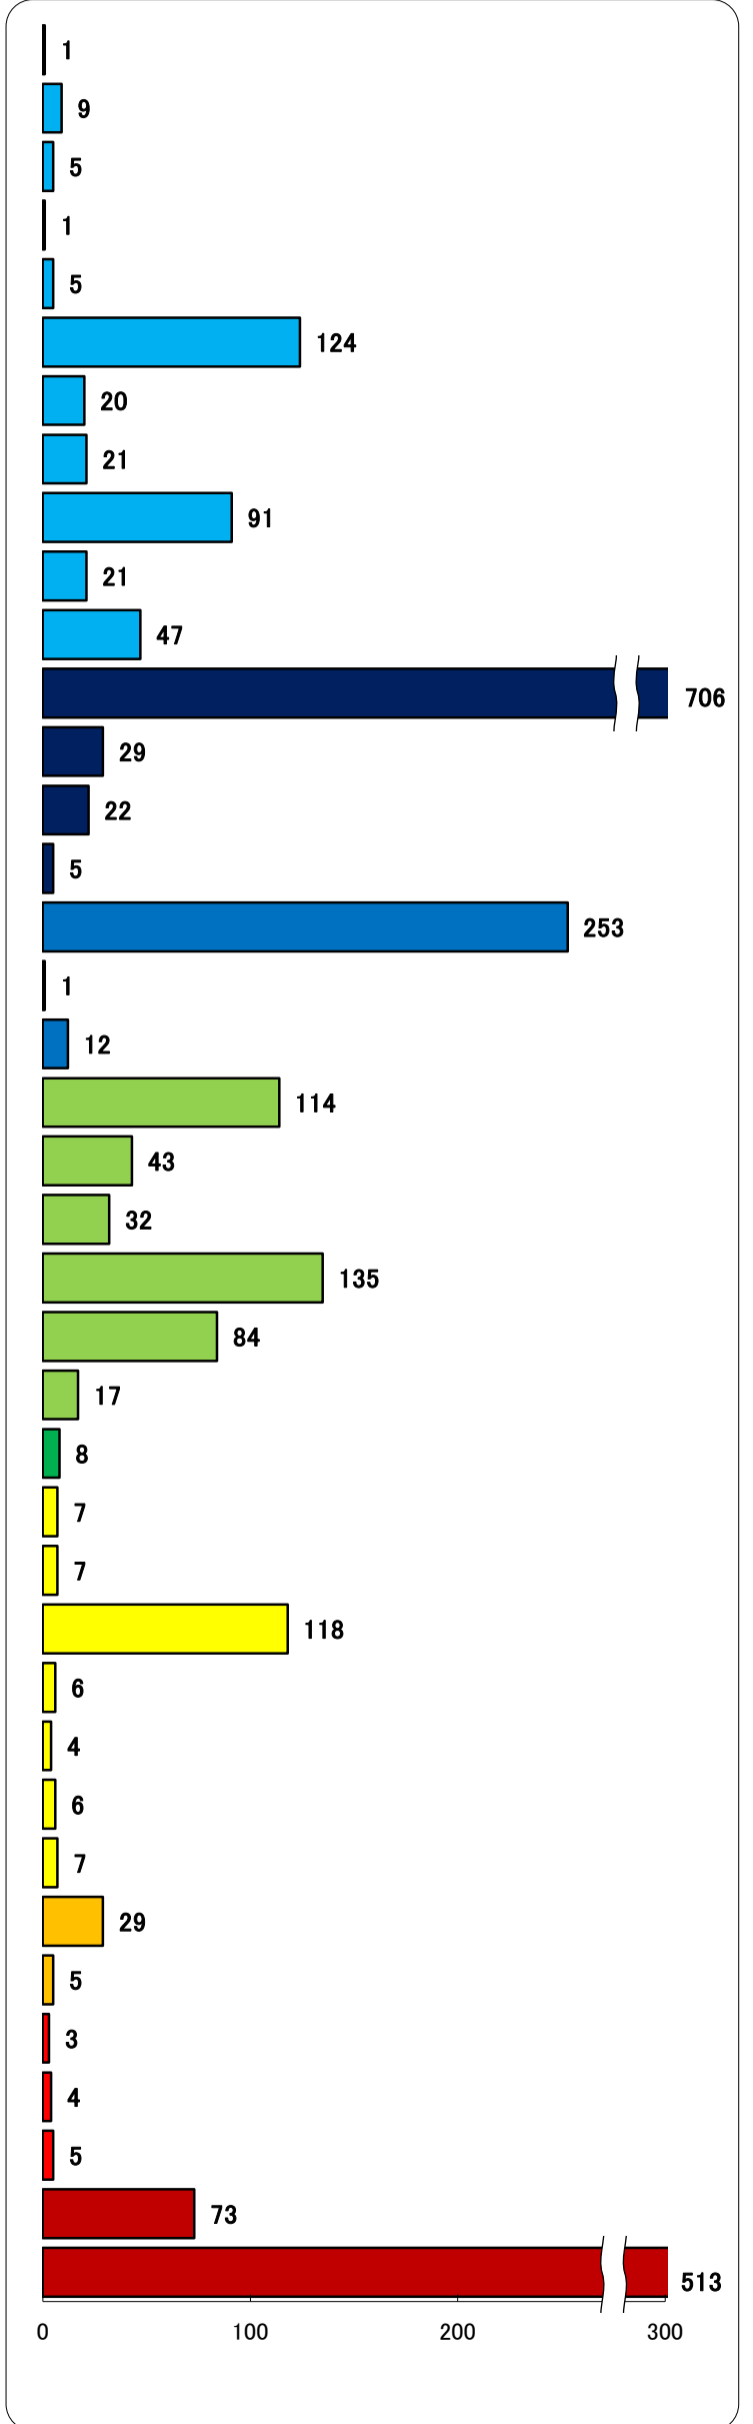

職業別有効求人・求職状況 (バランスシート/パート)

ハローワーク久留米
(大川を含む)
平成25年7月

求人 (会社が募集している人数)

求職 (仕事を探している人数)

※分類された職業は代表的なものを記載 単位(人)
 ※H24年3月に厚生労働省編職業分類が改定になっています