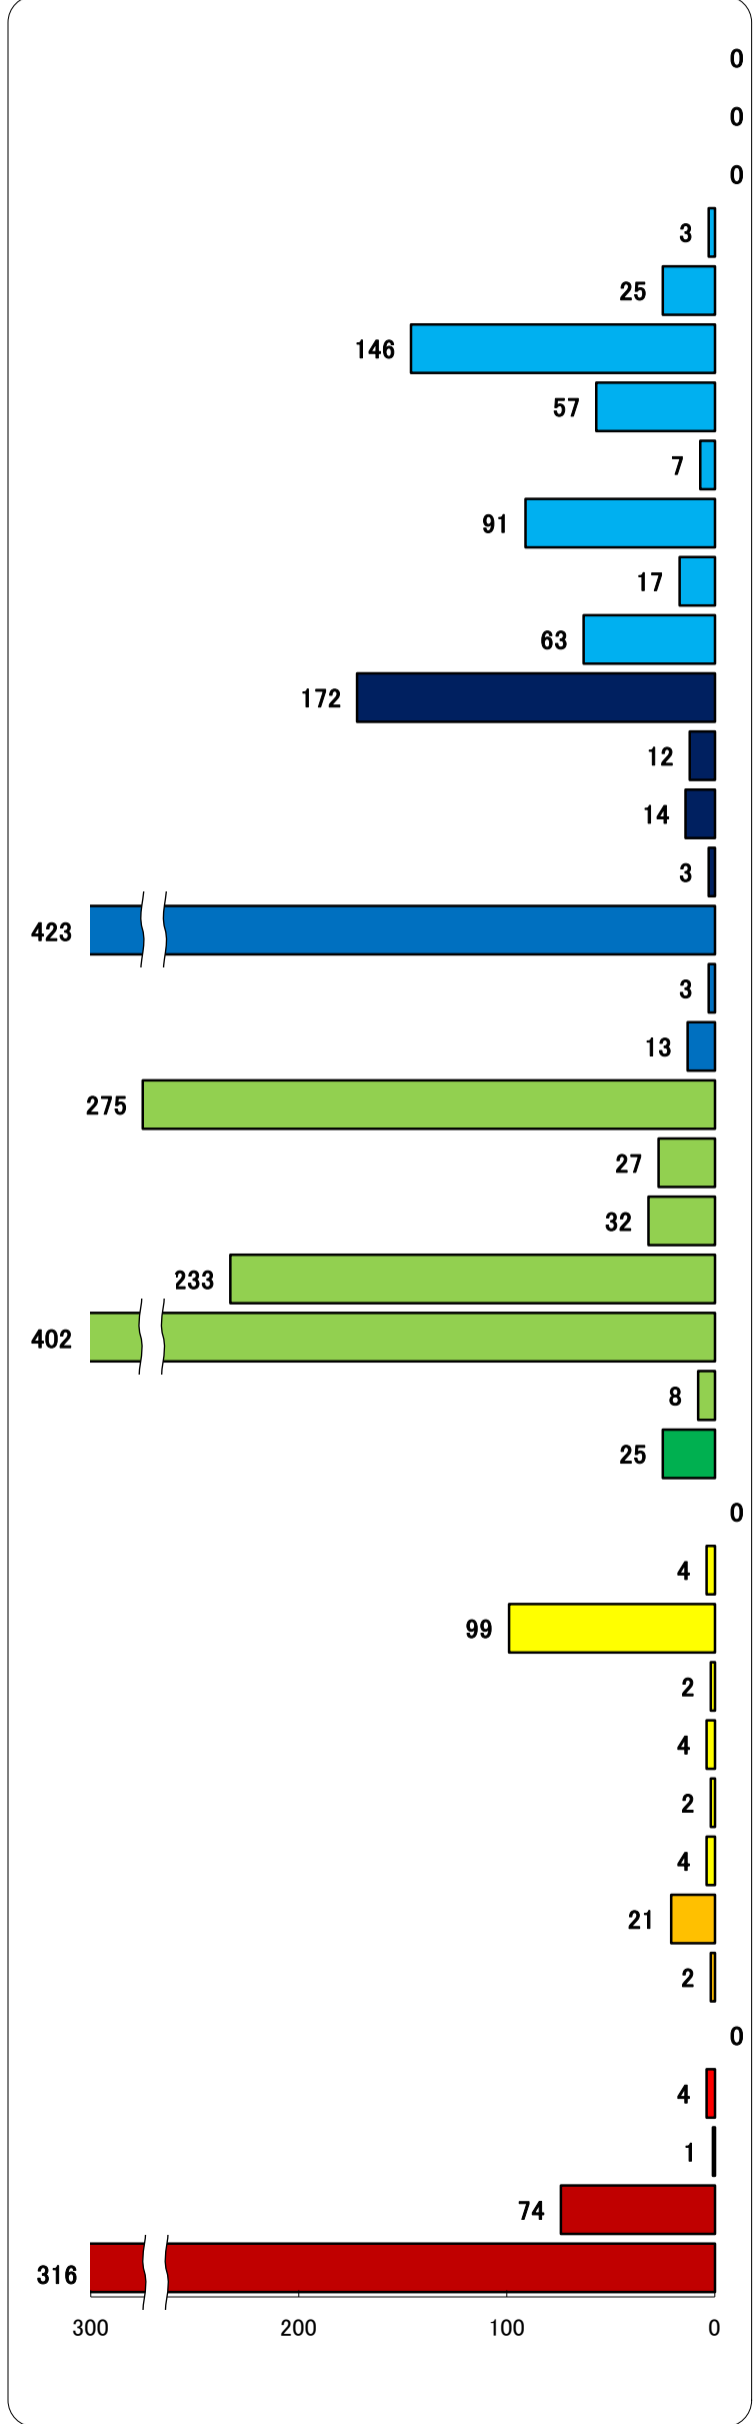

職業別有効求人・求職状況 (バランスシート/パート)

ハローワーク久留米
(大川を含む)
平成25年7月

求人 (会社が募集している人数)

求職 (仕事を探している人数)

※分類された職業は代表的なものを記載 単位(人)
 ※H24年3月に厚生労働省編職業分類が改定になっています