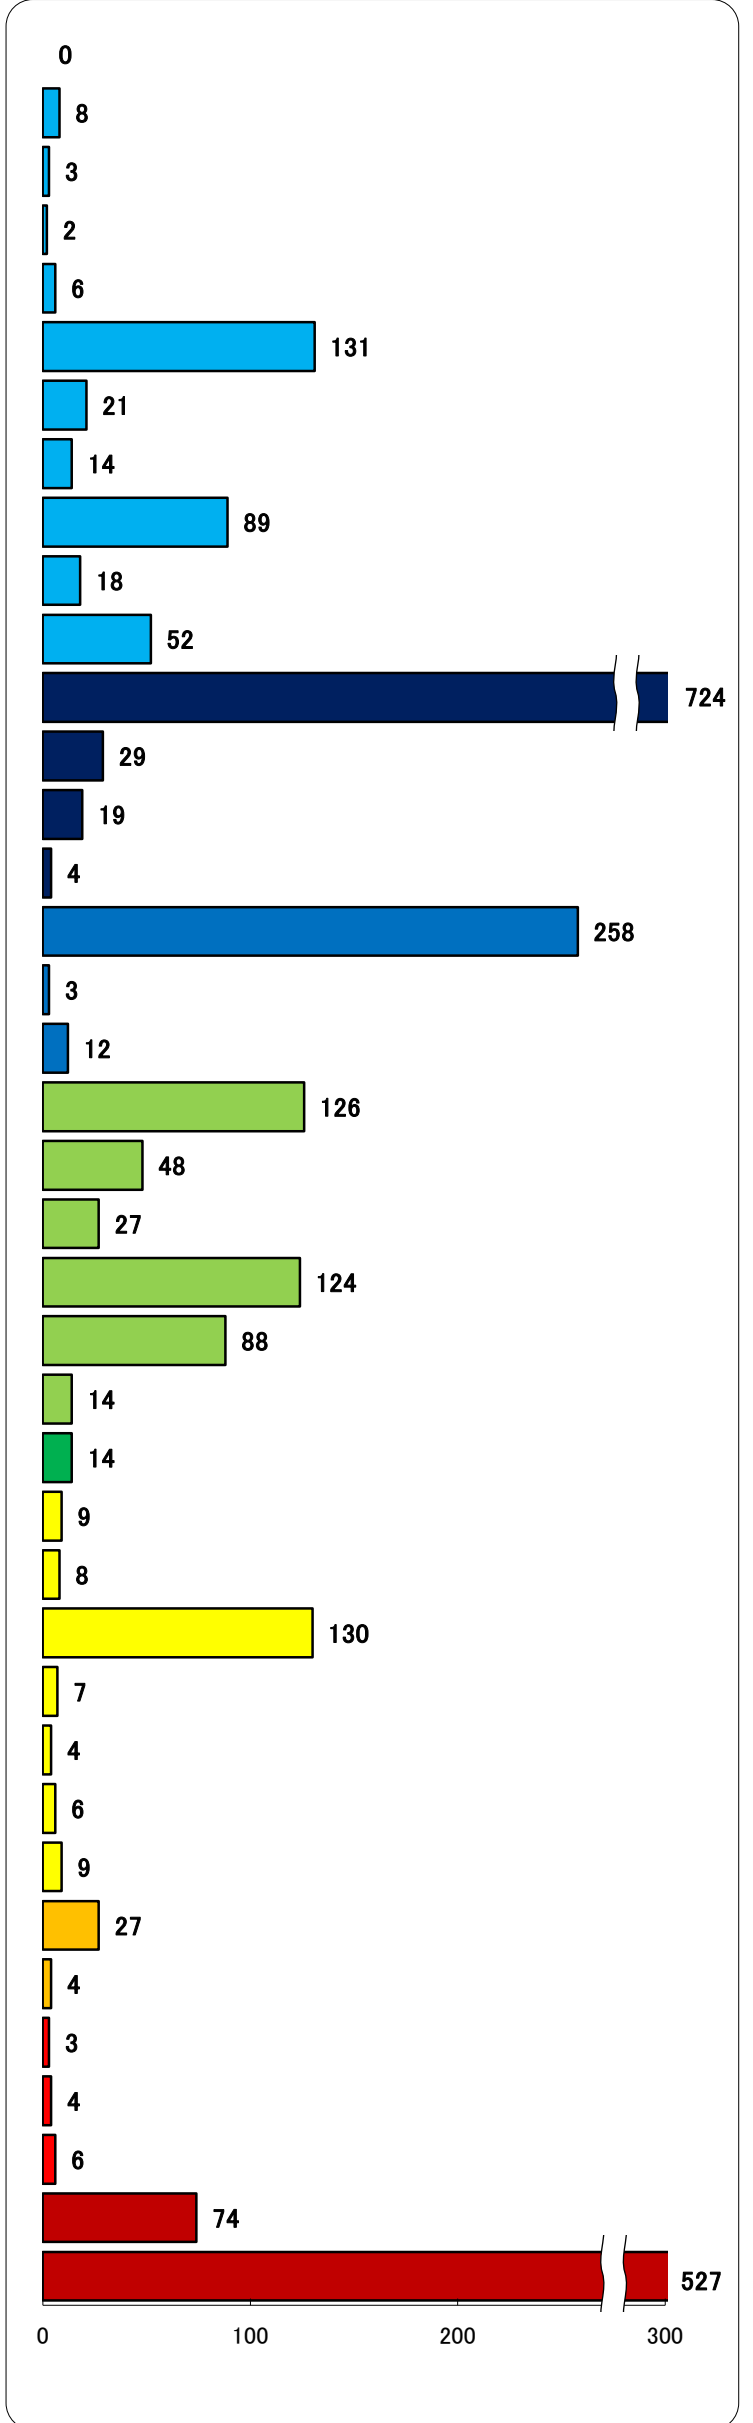

職業別有効求人・求職状況 (バランスシート/パート)

ハローワーク久留米
(大川を含む)
平成25年6月

求人 (会社が募集している人数)

求職 (仕事を探している人数)

※分類された職業は代表的なものを記載 単位(人)
※H24年3月に厚生労働省編職業分類が改定になっています