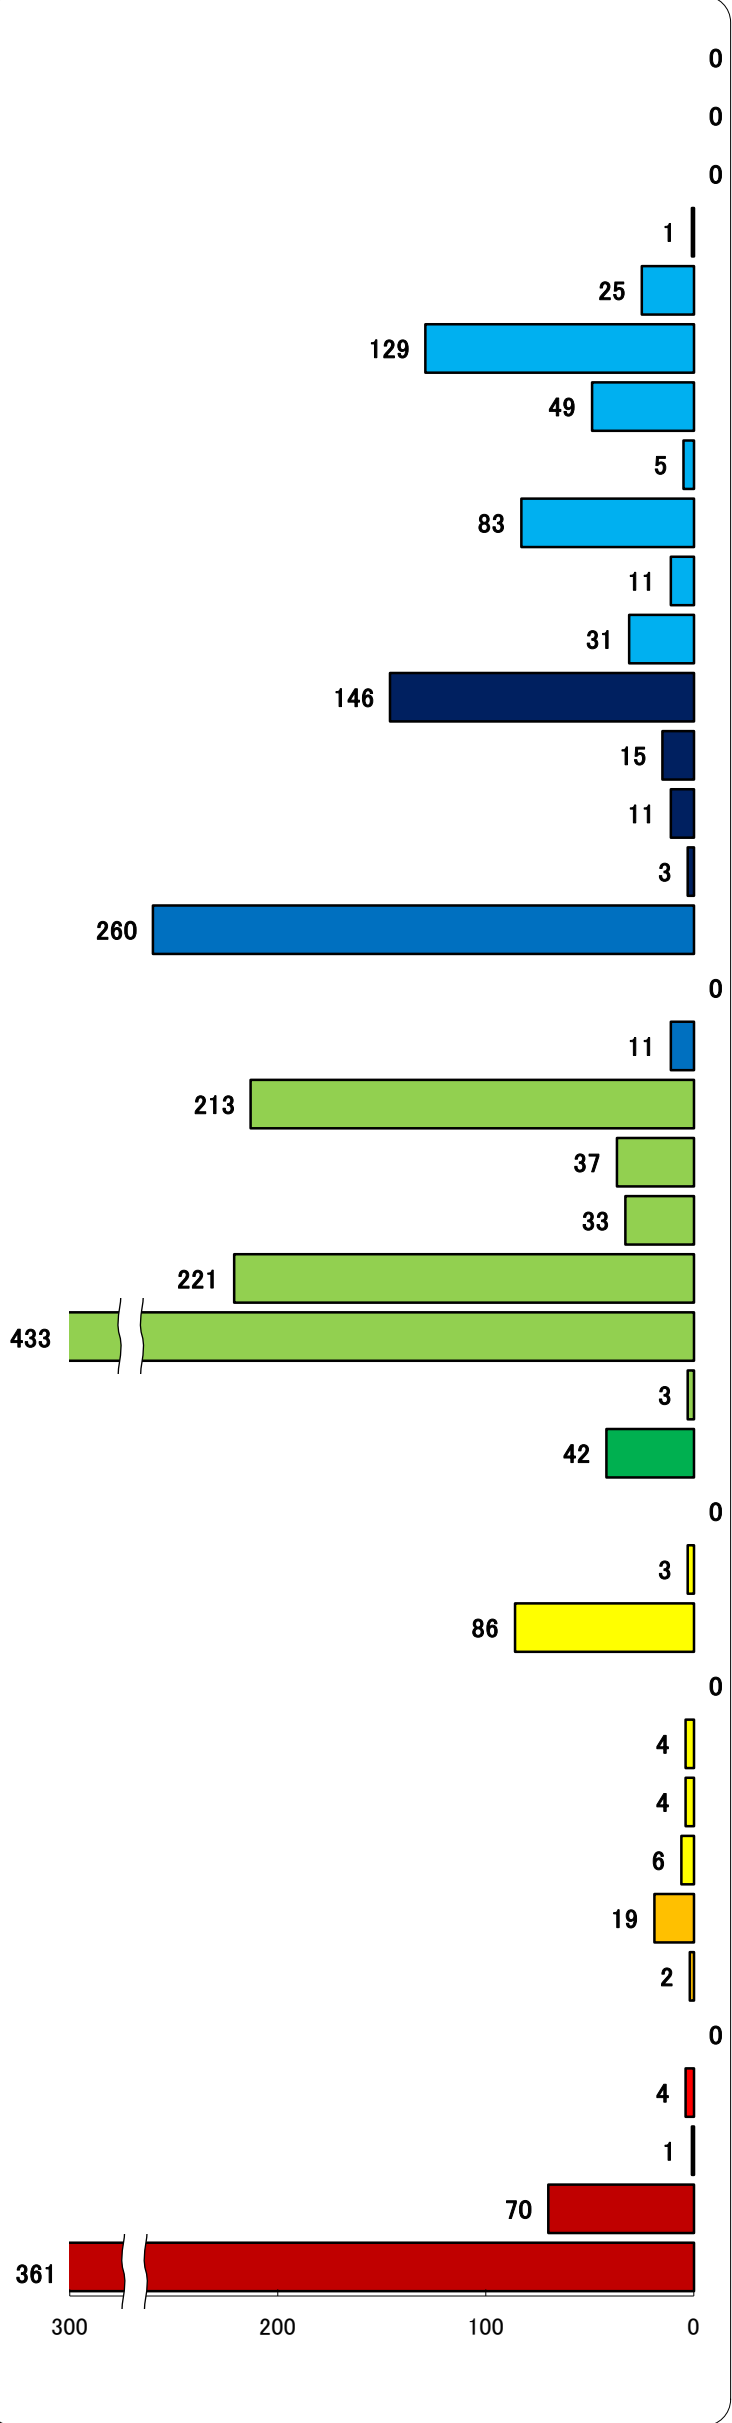

職業別有効求人・求職状況 (バランスシート/パート)

ハローワーク久留米
(大川を含む)
平成25年6月

求人 (会社が募集している人数)

求職 (仕事を探している人数)

※分類された職業は代表的なものを記載 単位(人)
※H24年3月に厚生労働省編職業分類が改定になっています