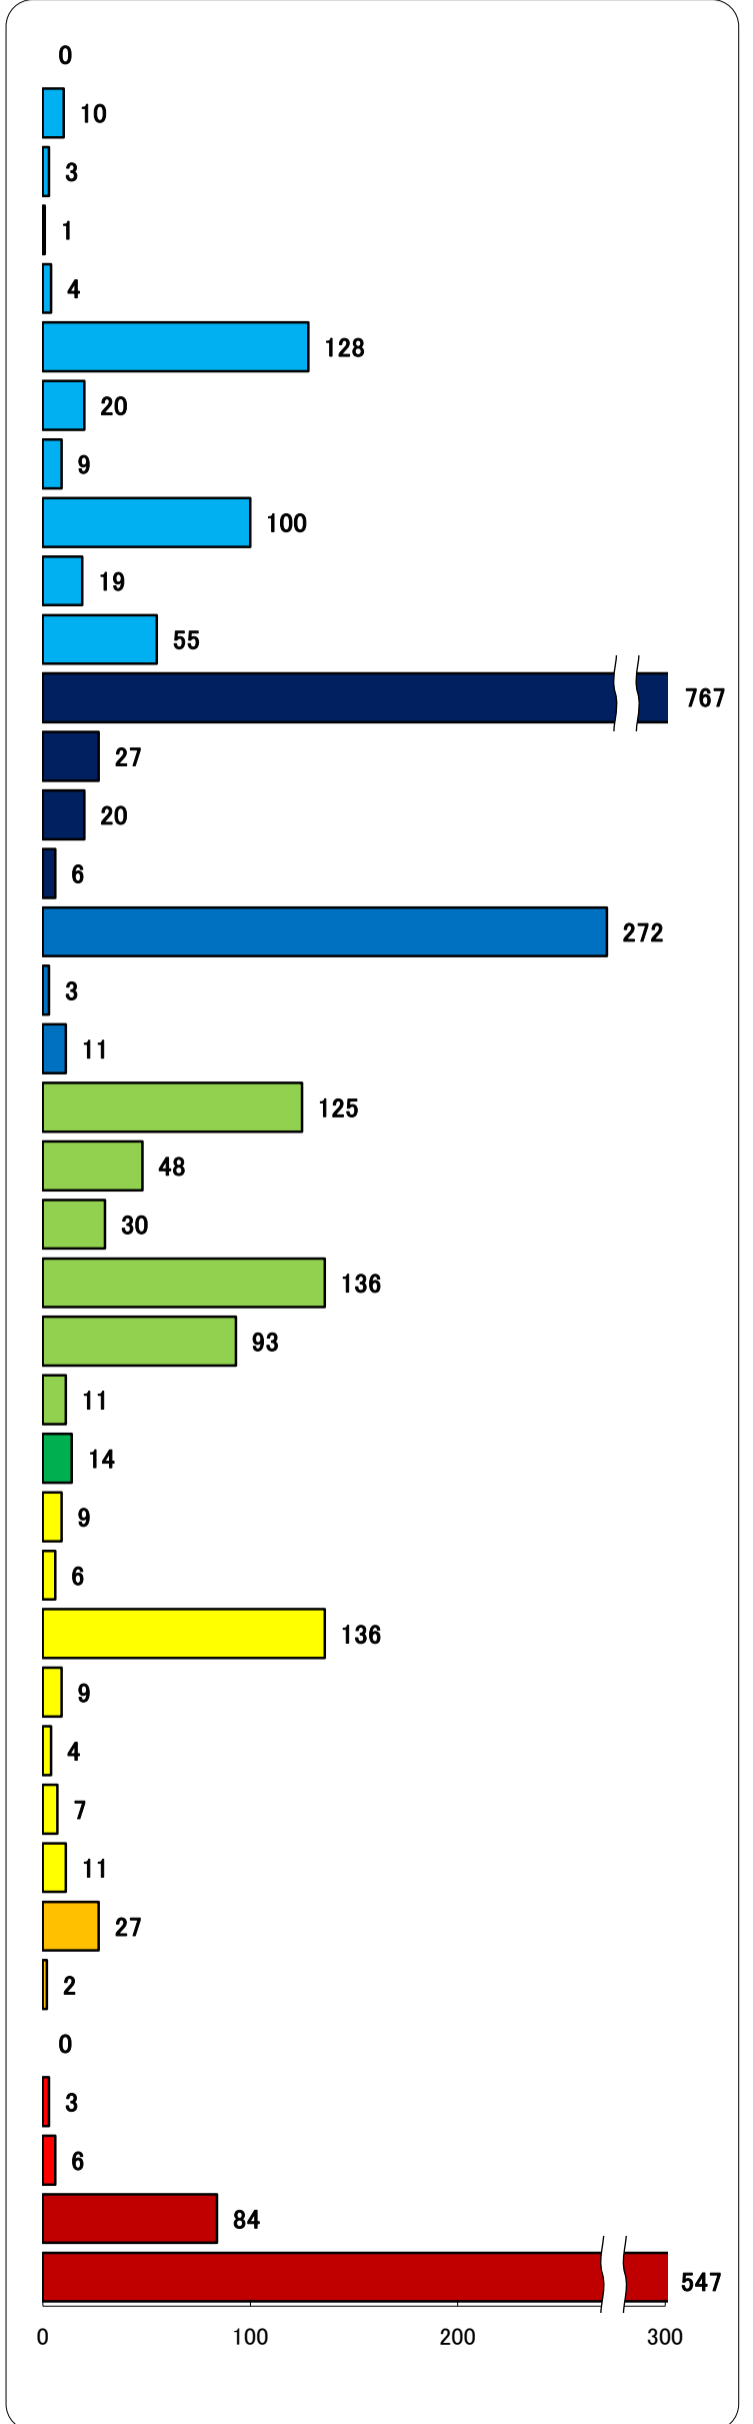

# 職業別有効求人・求職状況 (バランスシート/パート)

ハローワーク久留米  
(大川を含む)  
平成25年5月

求人 (会社が募集している人数)

求職 (仕事を探している人数)

※分類された職業は代表的なものを記載 単位(人)  
※H24年3月に厚生労働省編職業分類が改定になっています