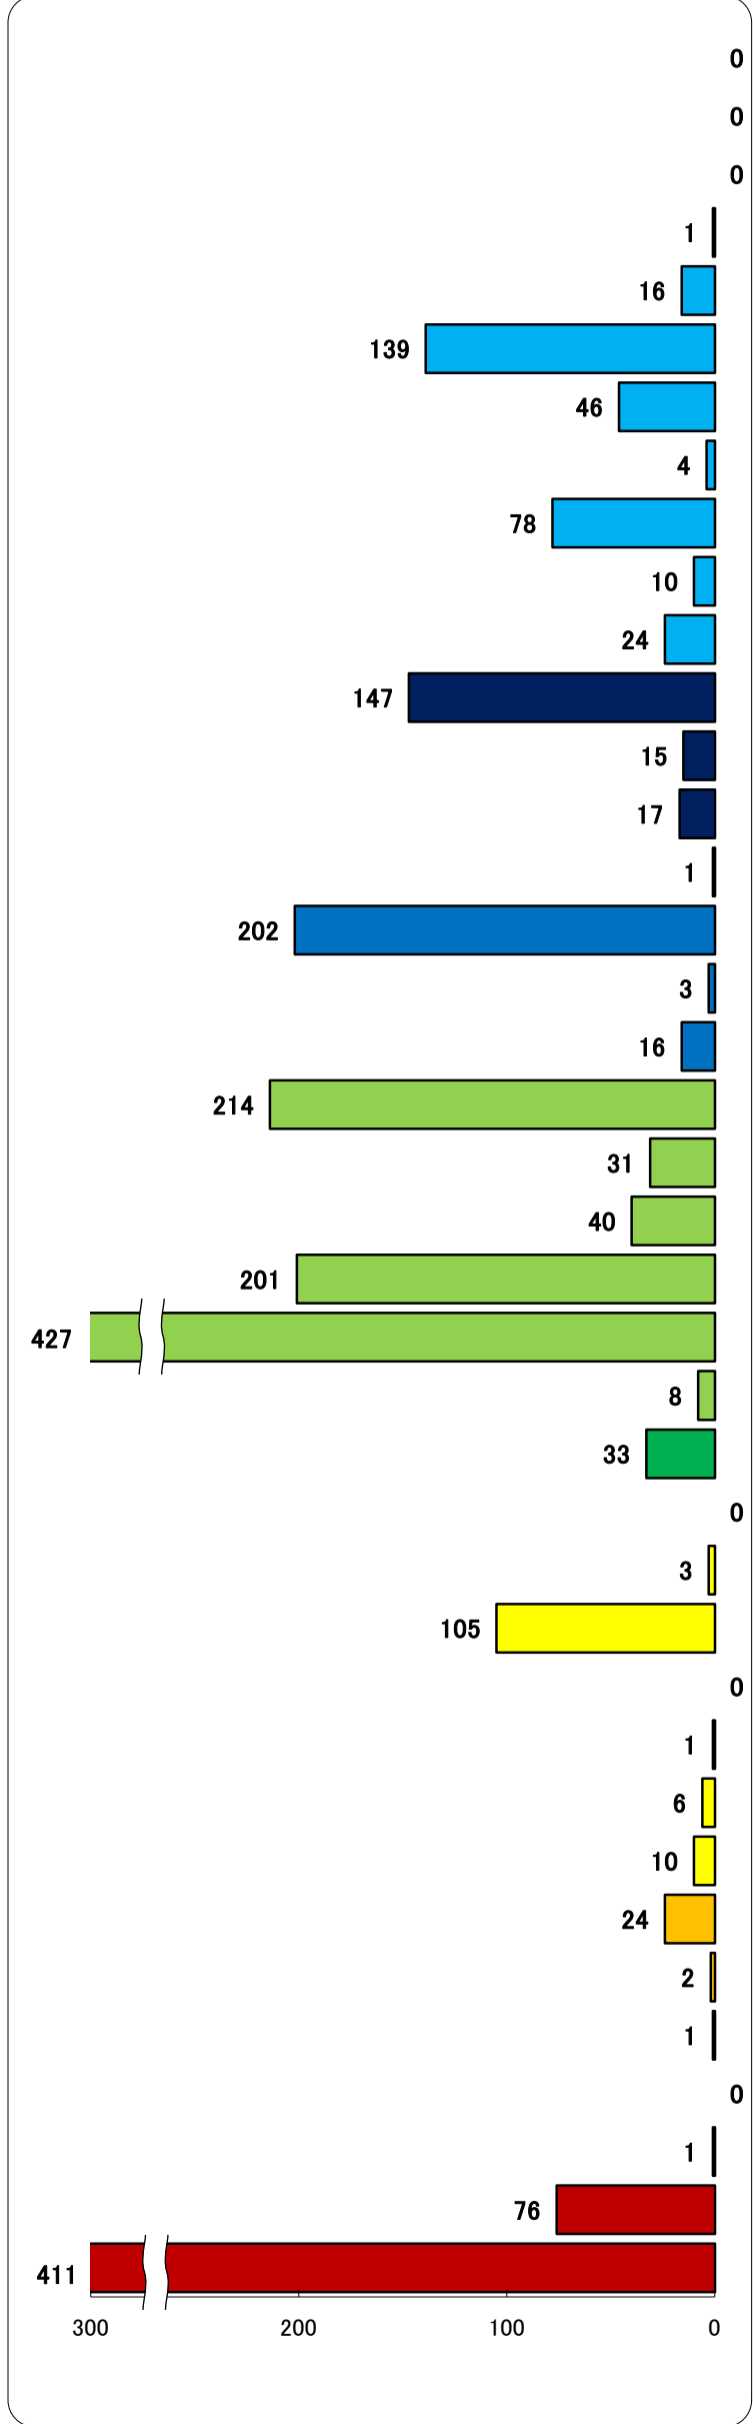

# 職業別有効求人・求職状況 (バランスシート/パート)

ハローワーク久留米  
(大川を含む)  
平成25年5月

求人 (会社が募集している人数)

求職 (仕事を探している人数)

※分類された職業は代表的なものを記載 単位(人)  
※H24年3月に厚生労働省編職業分類が改定になっています