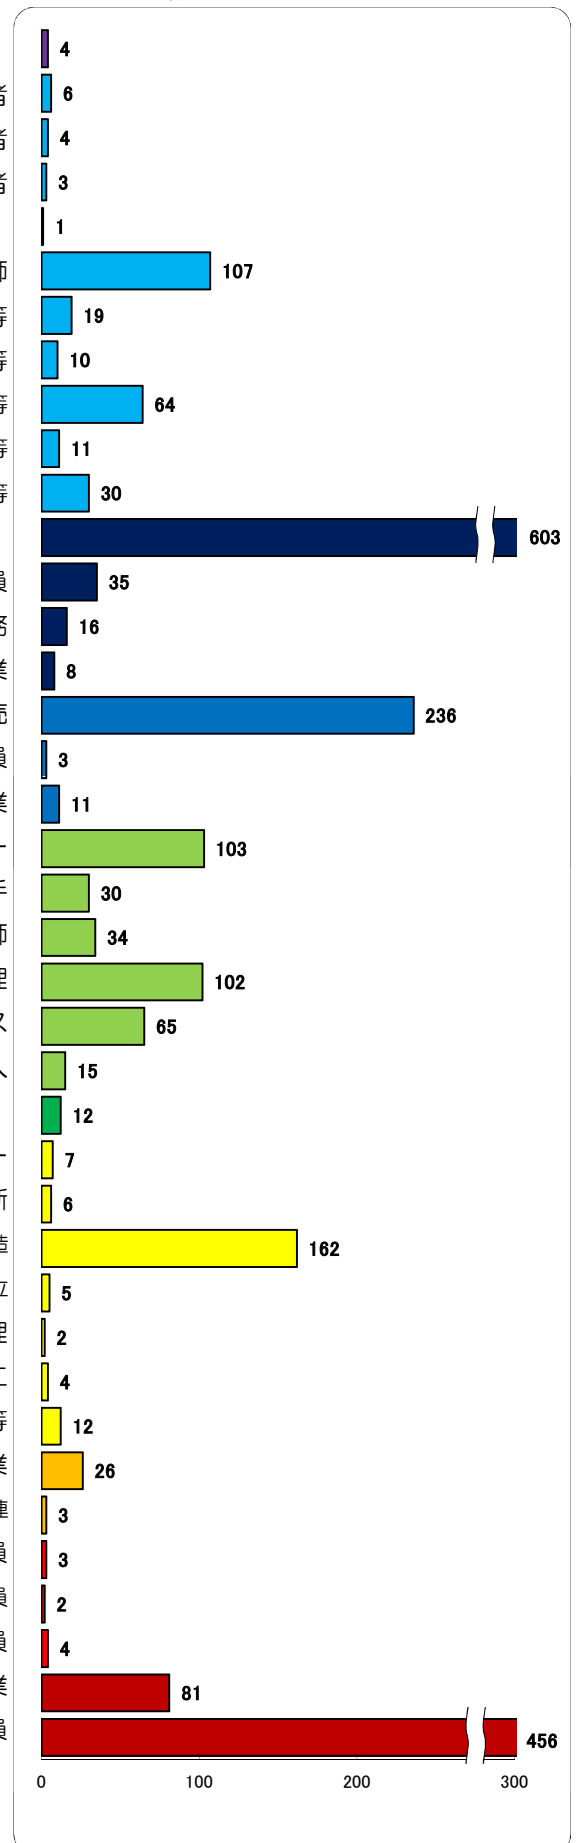

職業別有効求人・求職状況 (バランスシート/パート)

ハローワークス留米
(大川を含む)
平成25年1月

求人 (会社が募集している人数)

求職 (仕事を探している人数)

※分類された職業は代表的なものを記載 単位(人)
※H24年3月に厚生労働省編職業分類が改定になっています