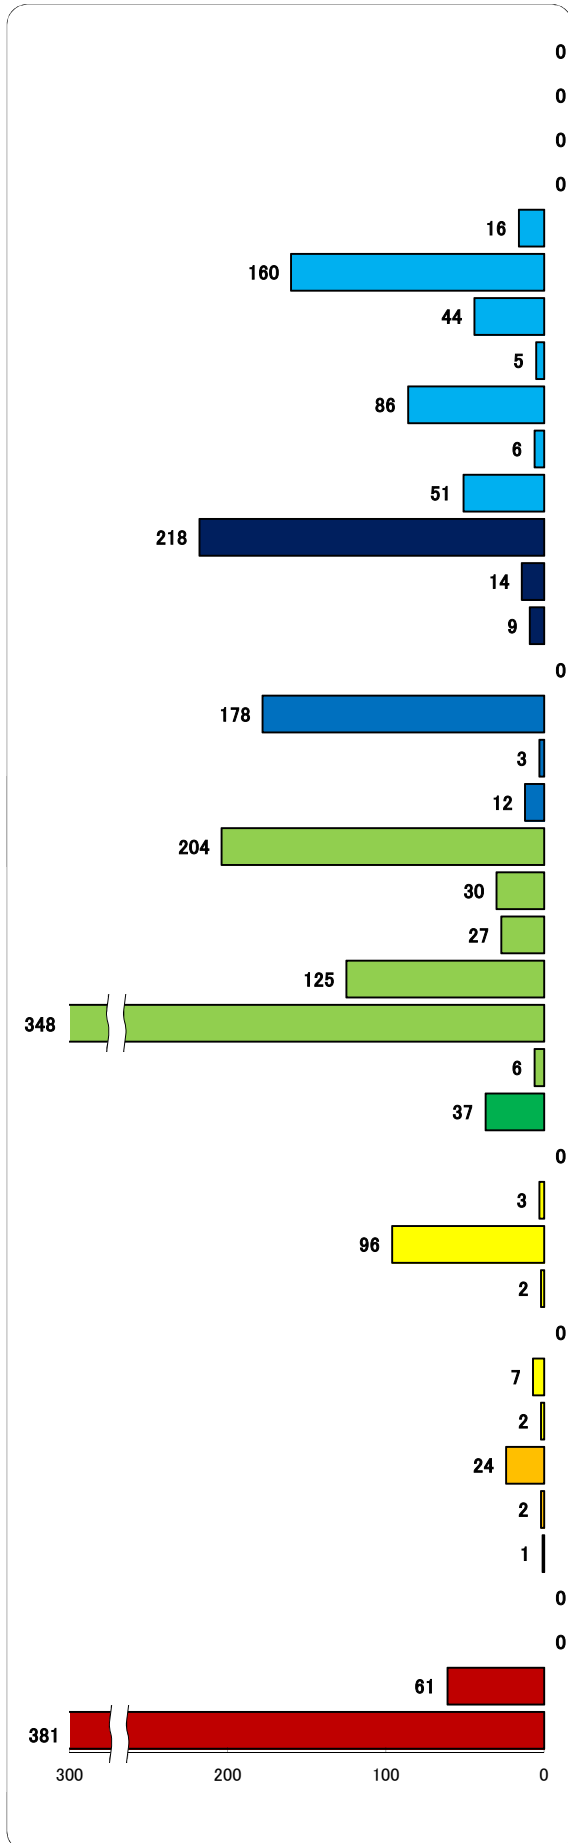

職業別有効求人・求職状況 (バランスシート/パート)

ハローワークス留米
(大川を含む)
平成25年1月

求人 (会社が募集している人数)

求職 (仕事を探している人数)

※分類された職業は代表的なものを記載 単位(人)
※H24年3月に厚生労働省編職業分類が改定になっています