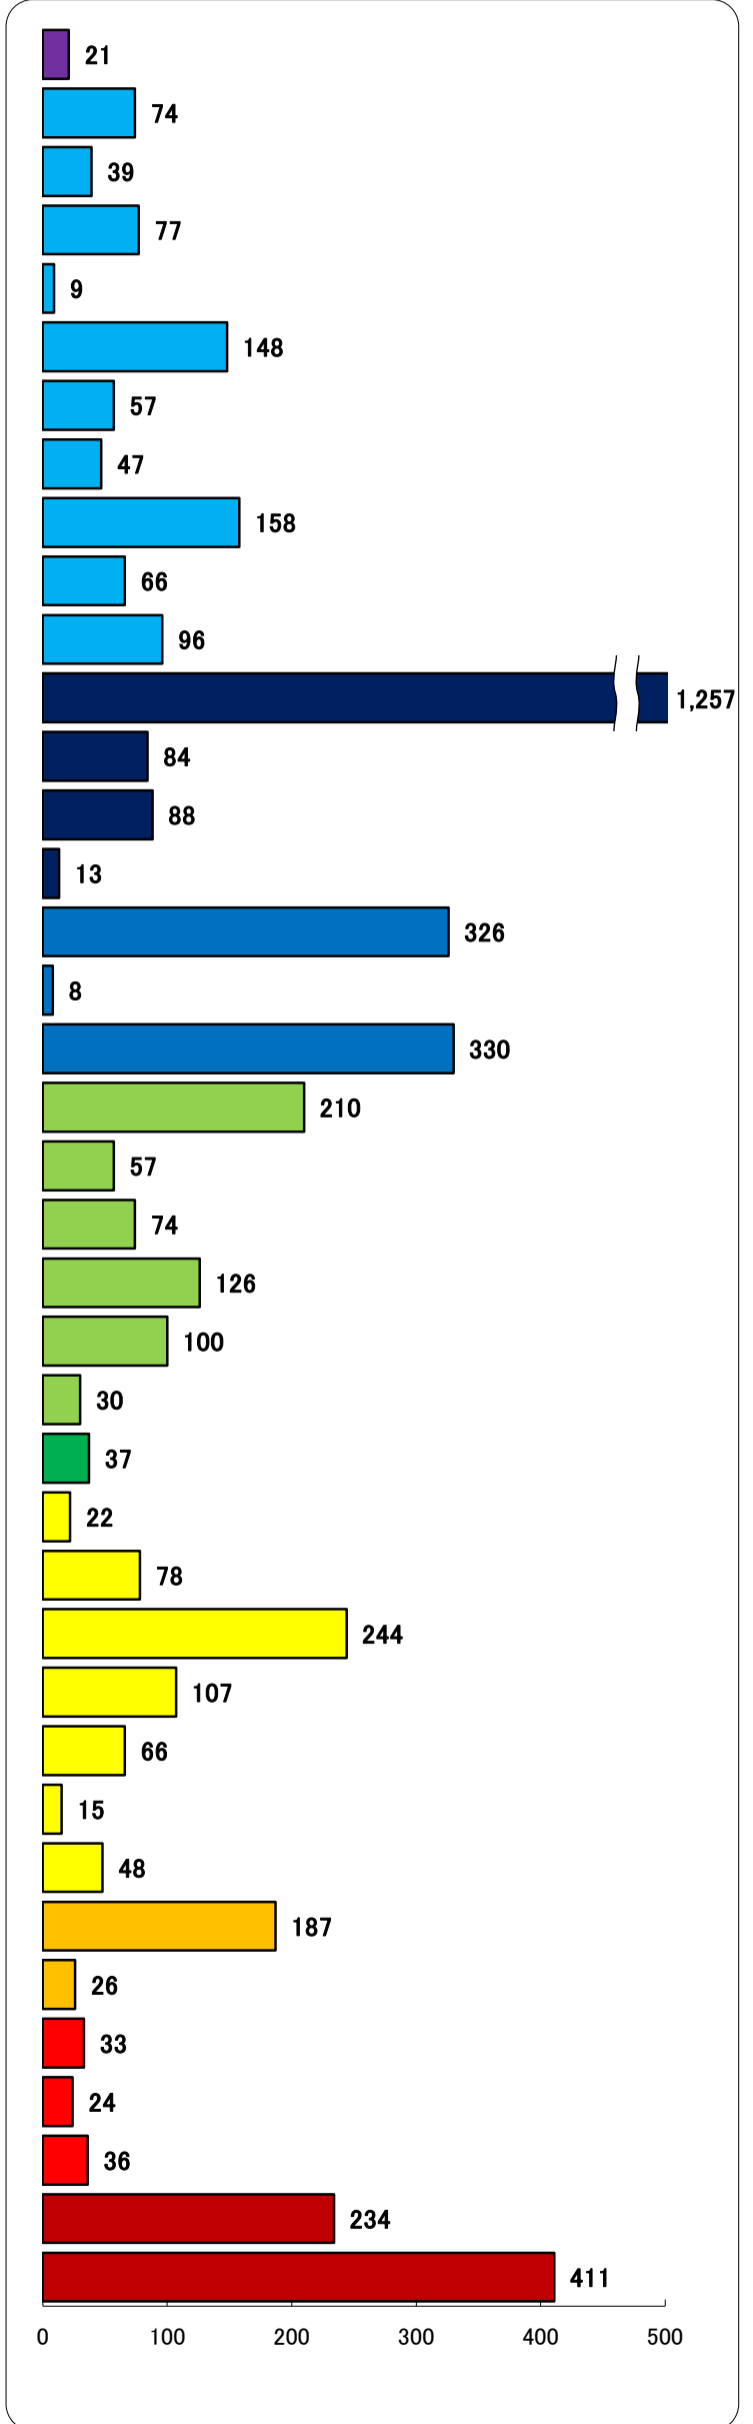

職業別有効求人・求職状況 (バランスシート/一般)

ハローワーク久留米
(大川を含む)
平成25年12月

求人 (会社が募集している人数)

求職 (仕事を探している人数)

管理職員 (部課長等)
 開発・製造技術者
 建築・土木・測量技術者
 情報処理技術者
 薬剤師 (医師)
 看護師・保健師・助産師
 医療技師・衛生士等
 栄養士・柔道整復師等
 保育士・ケアマネージャー等
 デザイナー等
 塾講師・インストラクター等
 一般事務員 (電話オペレーター含)
 会計事務員
 営業・販売関連事務
 事務用機械操作の職業
 商品販売・訪問販売
 不動産売買・サービス外交員
 営業の職業
 介護員・ホームヘルパー
 看護助手・歯科助手
 理容・美容師
 飲食物調理
 給仕・接客サービス
 寮・マンション管理人
 保安 (警備)
 生産設備オペレーター
 金属加工・溶接・溶断
 食品・衣料等 (金属以外) 製造
 機械・電気・輸送機械器具組立
 機械整備・修理
 製品検査工
 塗装工・製図工等
 自動車運転の職業
 フォークリフト運転等運輸関連
 建設作業員
 電気工事作業員
 土木作業員
 運搬・倉庫作業
 清掃・雑務員

※分類された職業は代表的なものを記載 単位(人)
 ※H24年3月に厚生労働省編職業分類が改定になっています