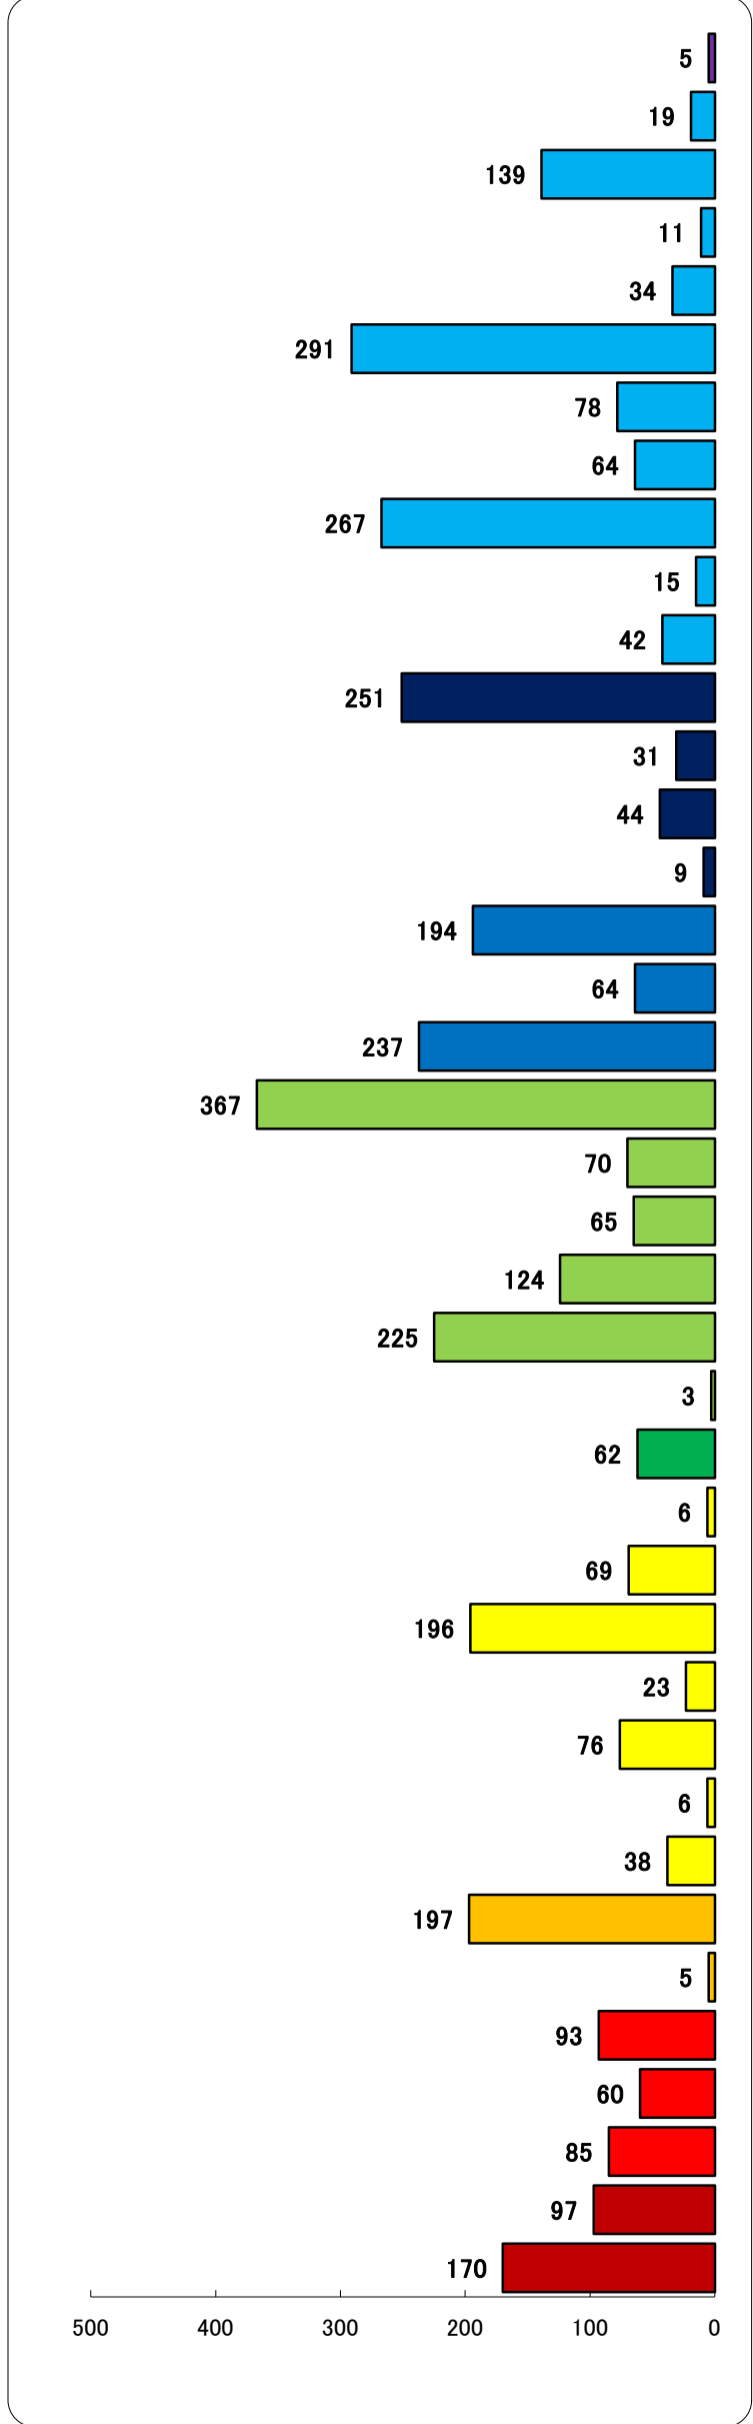

職業別有効求人・求職状況 (バランスシート/一般)

ハローワーク久留米
(大川を含む)
平成25年12月

求人 (会社が募集している人数)

求職 (仕事を探している人数)

管理職員 (部課長等)
 開発・製造技術者
 建築・土木・測量技術者
 情報処理技術者
 薬剤師 (医師)
 看護師・保健師・助産師
 医療技師・衛生士等
 栄養士・柔道整復師等
 保育士・ケアマネージャー等
 デザイナー等
 塾講師・インストラクター等
 一般事務員 (電話オペレーター含)
 会計事務員
 営業・販売関連事務
 事務用機械操作の職業
 商品販売・訪問販売
 不動産売買・サービス外交員
 営業の職業
 介護員・ホームヘルパー
 看護助手・歯科助手
 理容・美容師
 飲食物調理
 給仕・接客サービス
 寮・マンション管理人
 保安 (警備)
 生産設備オペレーター
 金属加工・溶接・溶断
 食品・衣料等 (金属以外) 製造
 機械・電気・輸送機械器具組立
 機械整備・修理
 製品検査工
 塗装工・製図工等
 自動車運転の職業
 フォークリフト運転等運輸関連
 建設作業員
 電気工事作業員
 土木作業員
 運搬・倉庫作業
 清掃・雑務員

※分類された職業は代表的なものを記載 単位(人)
 ※H24年3月に厚生労働省編職業分類が改定になっています