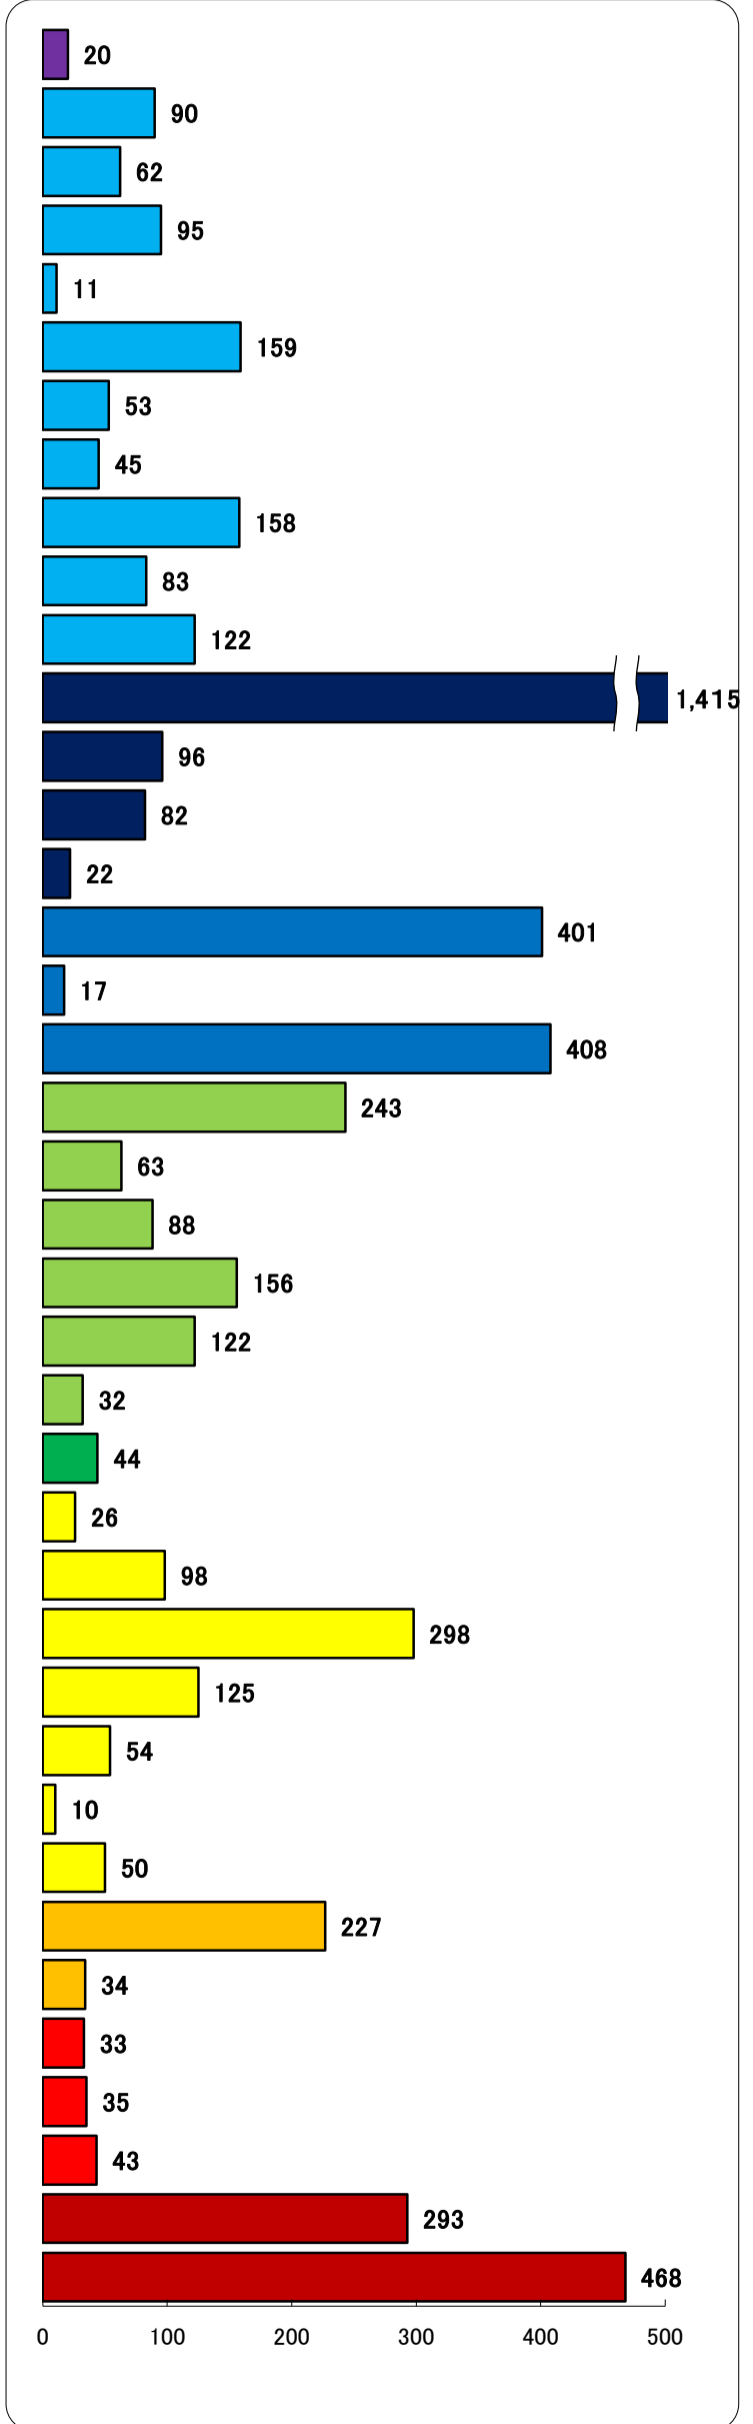

職業別有効求人・求職状況 (バランスシート/一般)

ハローワーク久留米
(大川を含む)
平成25年9月

求人 (会社が募集している人数)

求職 (仕事を探している人数)

管理職員 (部課長等)
 開発・製造技術者
 建築・土木・測量技術者
 情報処理技術者
 薬剤師 (医師)
 看護師・保健師・助産師
 医療技師・衛生士等
 栄養士・柔道整復師等
 保育士・ケアマネージャー等
 デザイナー等
 塾講師・インストラクター等
 一般事務員 (電話オペレーター含)
 会計事務員
 営業・販売関連事務
 事務用機械操作の職業
 商品販売・訪問販売
 不動産売買・サービス外交員
 営業の職業
 介護員・ホームヘルパー
 看護助手・歯科助手
 理容・美容師
 飲食物調理
 給仕・接客サービス
 寮・マンション管理人
 保安 (警備)
 生産設備オペレーター
 金属加工・溶接・溶断
 食品・衣料等 (金属以外) 製造
 機械・電気・輸送機械器具組立
 機械整備・修理
 製品検査工
 塗装工・製図工等
 自動車運転の職業
 フォークリフト運転等運輸関連
 建設作業員
 電気工事作業員
 土木作業員
 運搬・倉庫作業
 清掃・雑務員

※分類された職業は代表的なものを記載 単位(人)
 ※H24年3月に厚生労働省編職業分類が改定になっています