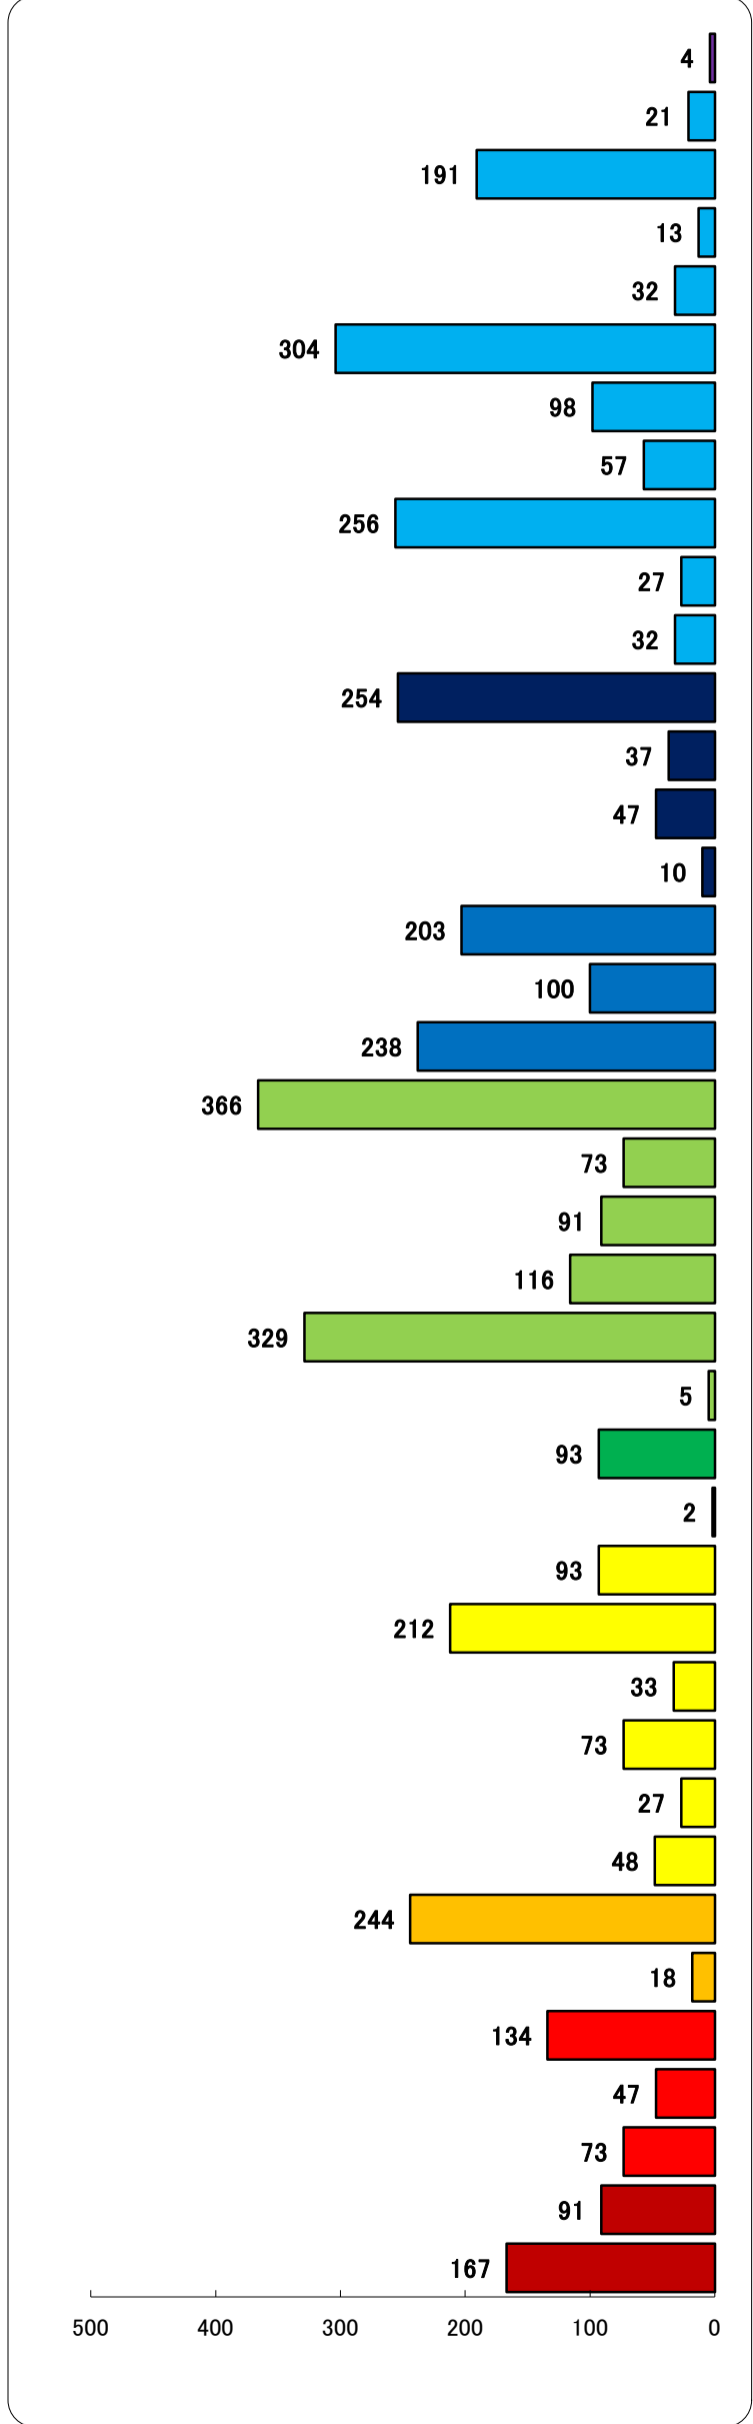

職業別有効求人・求職状況 (バランスシート/一般)

ハローワーク久留米
(大川を含む)
平成25年9月

求人 (会社が募集している人数)

求職 (仕事を探している人数)

管理職員 (部課長等)
 開発・製造技術者
 建築・土木・測量技術者
 情報処理技術者
 薬剤師 (医師)
 看護師・保健師・助産師
 医療技師・衛生士等
 栄養士・柔道整復師等
 保育士・ケアマネージャー等
 デザイナー等
 塾講師・インストラクター等
 一般事務員 (電話オペレーター含)
 会計事務員
 営業・販売関連事務
 事務用機械操作の職業
 商品販売・訪問販売
 不動産売買・サービス外交員
 営業の職業
 介護員・ホームヘルパー
 看護助手・歯科助手
 理容・美容師
 飲食物調理
 給仕・接客サービス
 寮・マンション管理人
 保安 (警備)
 生産設備オペレーター
 金属加工・溶接・溶断
 食品・衣料等 (金属以外) 製造
 機械・電気・輸送機械器具組立
 機械整備・修理
 製品検査工
 塗装工・製図工等
 自動車運転の職業
 フォークリフト運転等運輸関連
 建設作業員
 電気工事作業員
 土木作業員
 運搬・倉庫作業
 清掃・雑務員

※分類された職業は代表的なものを記載 単位(人)
 ※H24年3月に厚生労働省編職業分類が改定になっています