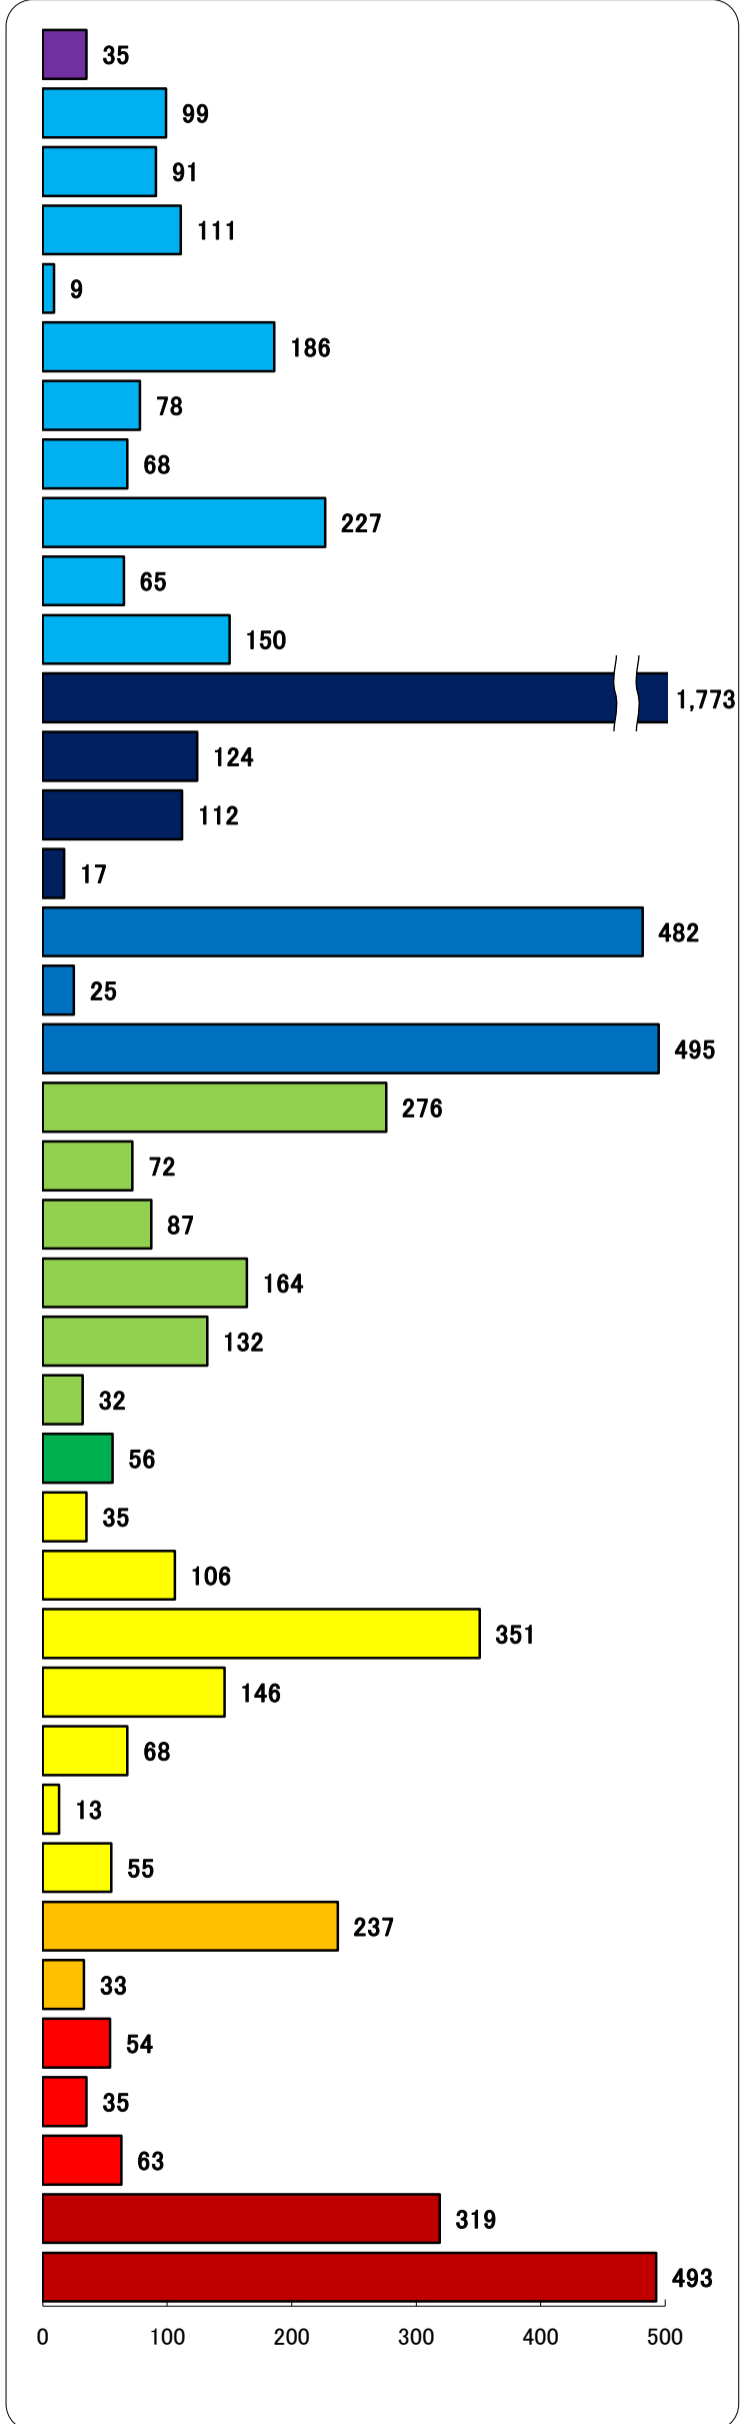

職業別有効求人・求職状況 (バランスシート/一般)

ハローワーク久留米
(大川を含む)
平成25年4月

求人 (会社が募集している人数)

求職 (仕事を探している人数)

管理職員 (部課長等)
開発・製造技術者
建築・土木・測量技術者
情報処理技術者
薬剤師 (医師)
看護師・保健師・助産師
医療技師・衛生士等
栄養士・柔道整復師等
保育士・ケアマネージャー等
デザイナー等
塾講師・インストラクター等
一般事務員 (電話オペレーター含)
会計事務員
営業・販売関連事務
事務用機械操作の職業
商品販売・訪問販売
不動産売買・サービス外交員
営業の職業
介護員・ホームヘルパー
看護助手・歯科助手
理容・美容師
飲食物調理
給仕・接客サービス
寮・マンション管理人
保安 (警備)
生産設備オペレーター
金属加工・溶接・溶断
食品・衣料等 (金属以外) 製造
機械・電気・輸送機械器具組立
機械整備・修理
製品検査工
塗装工・製図工等
自動車運転の職業
フォークリフト運転等運輸関連
建設作業員
電気工事作業員
土木作業員
運搬・倉庫作業
清掃・雑務員

※分類された職業は代表的なものを記載 単位(人)
※H24年3月に厚生労働省編職業分類が改定になっています