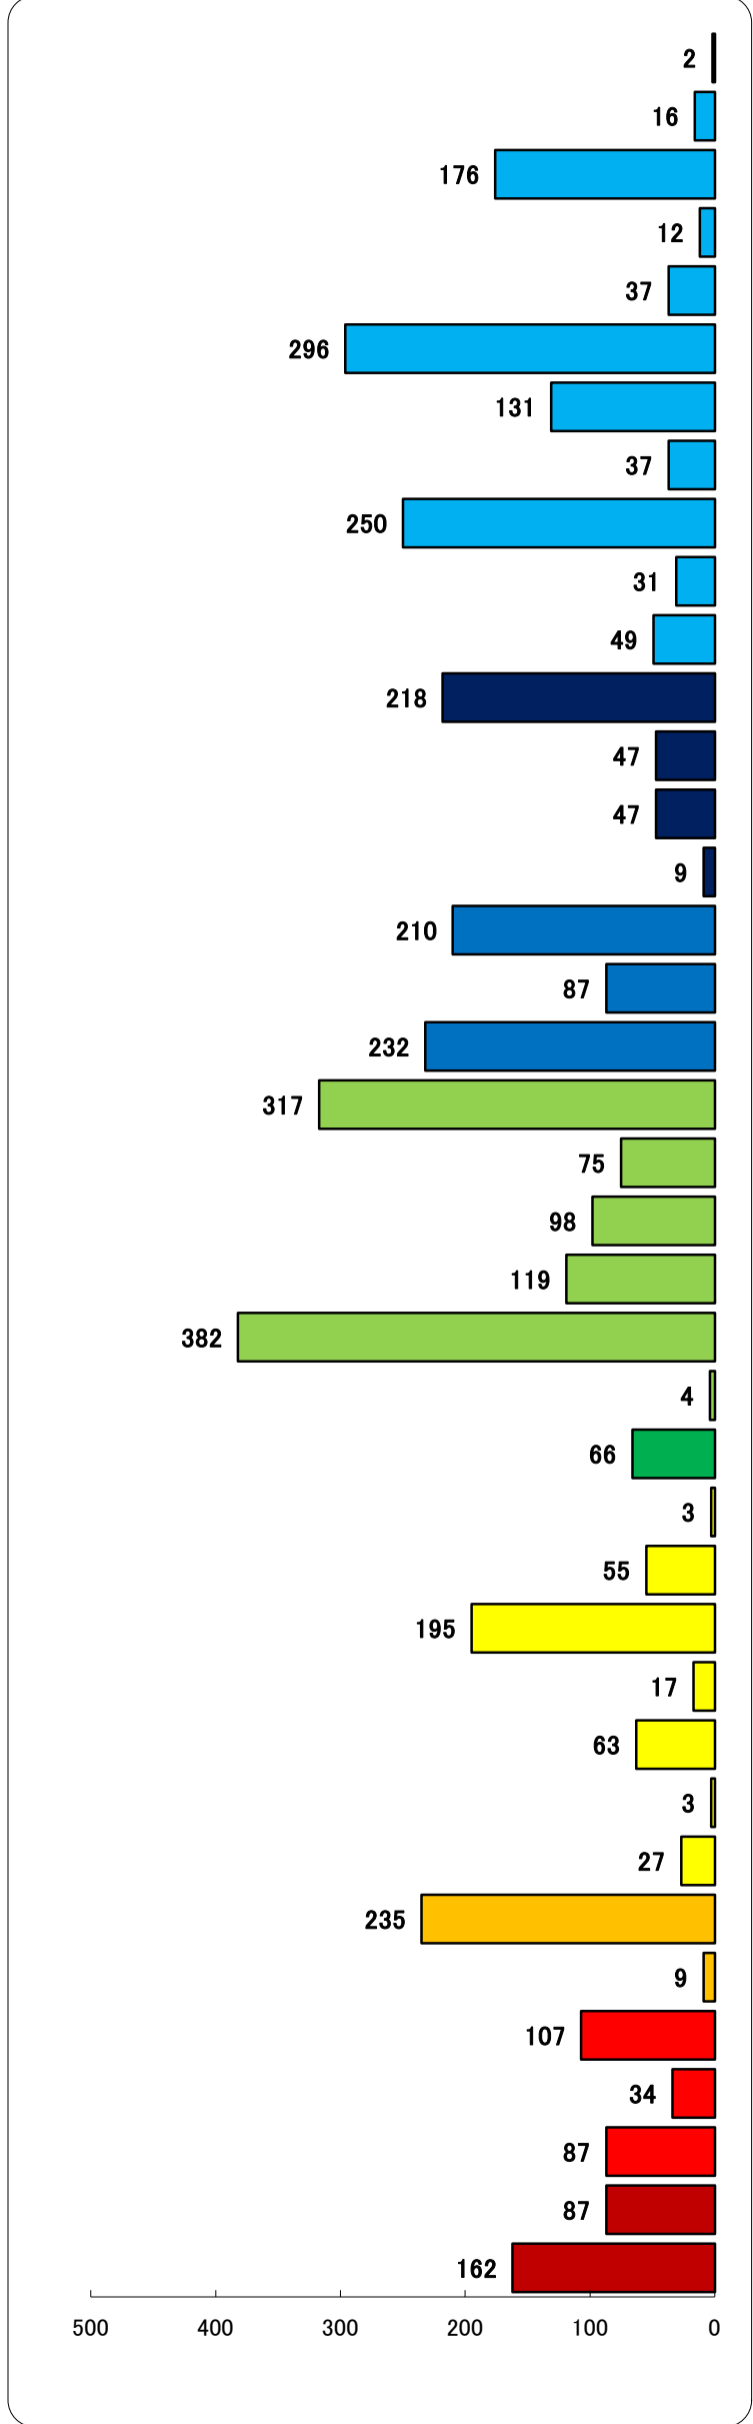

職業別有効求人・求職状況 (バランスシート/一般)

ハローワーク久留米
(大川を含む)
平成25年4月

求人 (会社が募集している人数)

求職 (仕事を探している人数)

管理職員 (部課長等)
開発・製造技術者
建築・土木・測量技術者
情報処理技術者
薬剤師 (医師)
看護師・保健師・助産師
医療技師・衛生士等
栄養士・柔道整復師等
保育士・ケアマネージャー等
デザイナー等
塾講師・インストラクター等
一般事務員 (電話オペレーター含)
会計事務員
営業・販売関連事務
事務用機械操作の職業
商品販売・訪問販売
不動産売買・サービス外交員
営業の職業
介護員・ホームヘルパー
看護助手・歯科助手
理容・美容師
飲食物調理
給仕・接客サービス
寮・マンション管理人
保安 (警備)
生産設備オペレーター
金属加工・溶接・溶断
食品・衣料等 (金属以外) 製造
機械・電気・輸送機械器具組立
機械整備・修理
製品検査工
塗装工・製図工等
自動車運転の職業
フォークリフト運転等運輸関連
建設作業員
電気工事作業員
土木作業員
運搬・倉庫作業
清掃・雑務員

※分類された職業は代表的なものを記載 単位(人)
※H24年3月に厚生労働省編職業分類が改定になっています