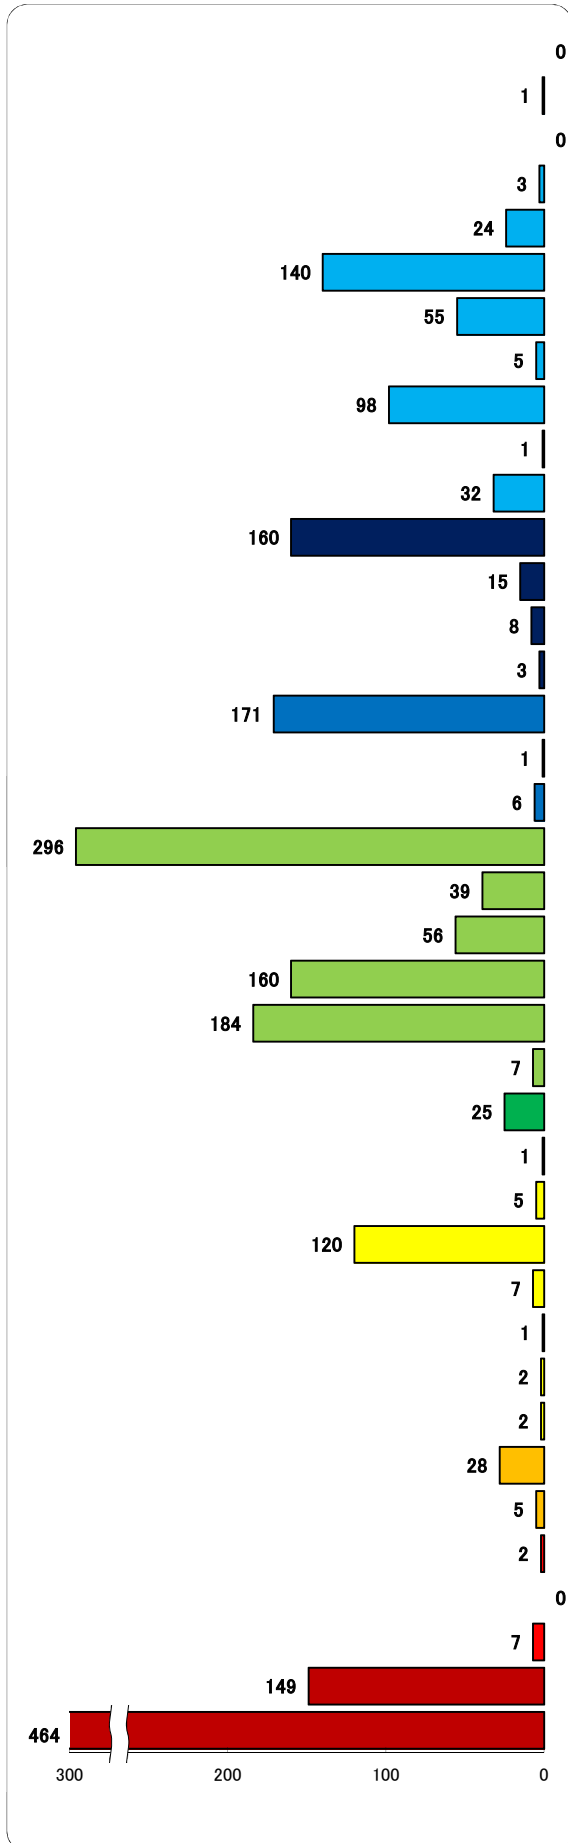

職業別有効求人・求職状況 (バランスシート/パート)

ハローワークス留米
(大川を含む)
平成26年12月

求人 (会社が募集している人数)

求職 (仕事を探している人数)

※分類された職業は代表的なものを記載 単位(人)
※H24年3月に厚生労働省編職業分類が改定になっています