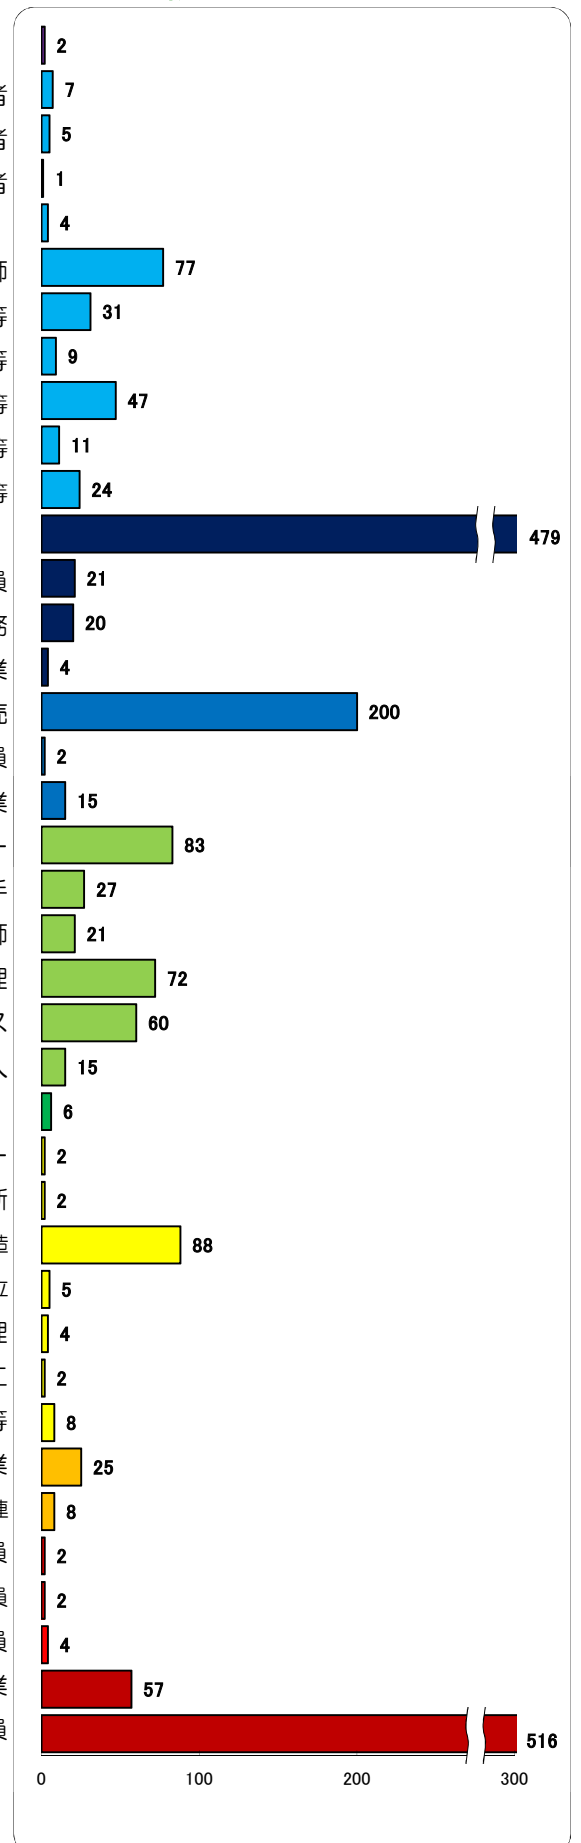

職業別有効求人・求職状況 (バランスシート/パート)

ハローワークス留米
(大川を含む)
平成26年12月

求人 (会社が募集している人数)

求職 (仕事を探している人数)

※分類された職業は代表的なものを記載 単位(人)
※H24年3月に厚生労働省編職業分類が改定になっています