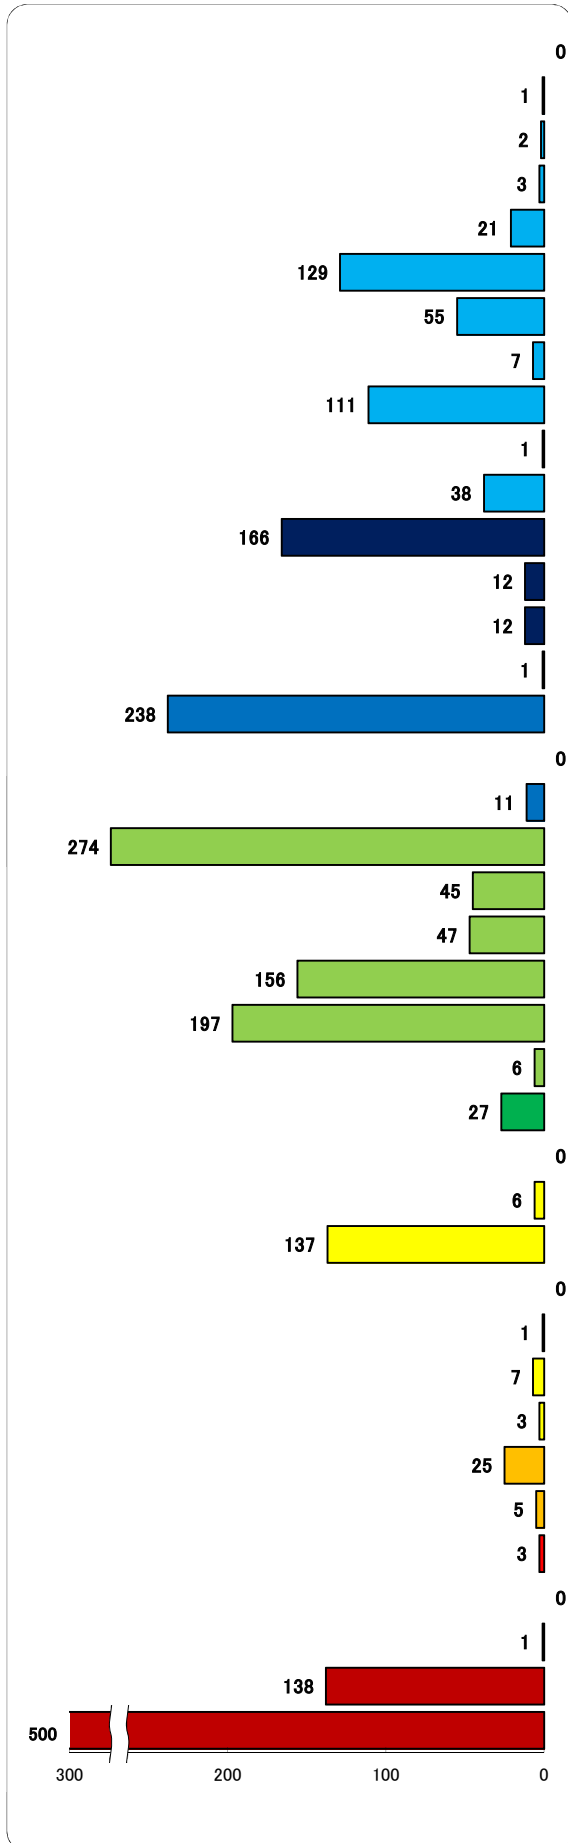

職業別有効求人・求職状況 (バランスシート/パート)

ハローワークス留米
(大川を含む)
平成26年11月

求人 (会社が募集している人数)

求職 (仕事を探している人数)

※分類された職業は代表的なものを記載 単位(人)
※H24年3月に厚生労働省編職業分類が改定になっています