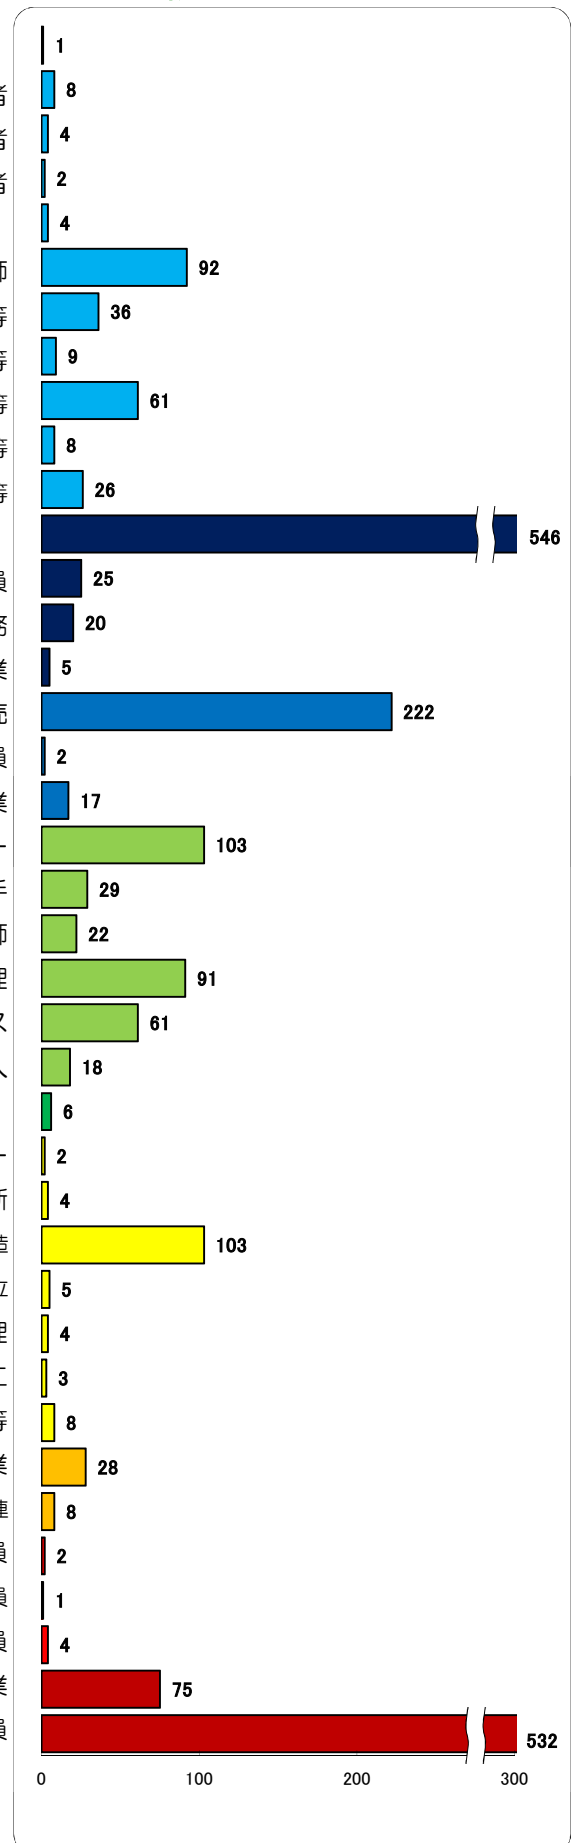

職業別有効求人・求職状況 (バランスシート/パート)

ハローワークス留米
(大川を含む)
平成26年11月

求人 (会社が募集している人数)

求職 (仕事を探している人数)

※分類された職業は代表的なものを記載 単位(人)
※H24年3月に厚生労働省編職業分類が改定になっています