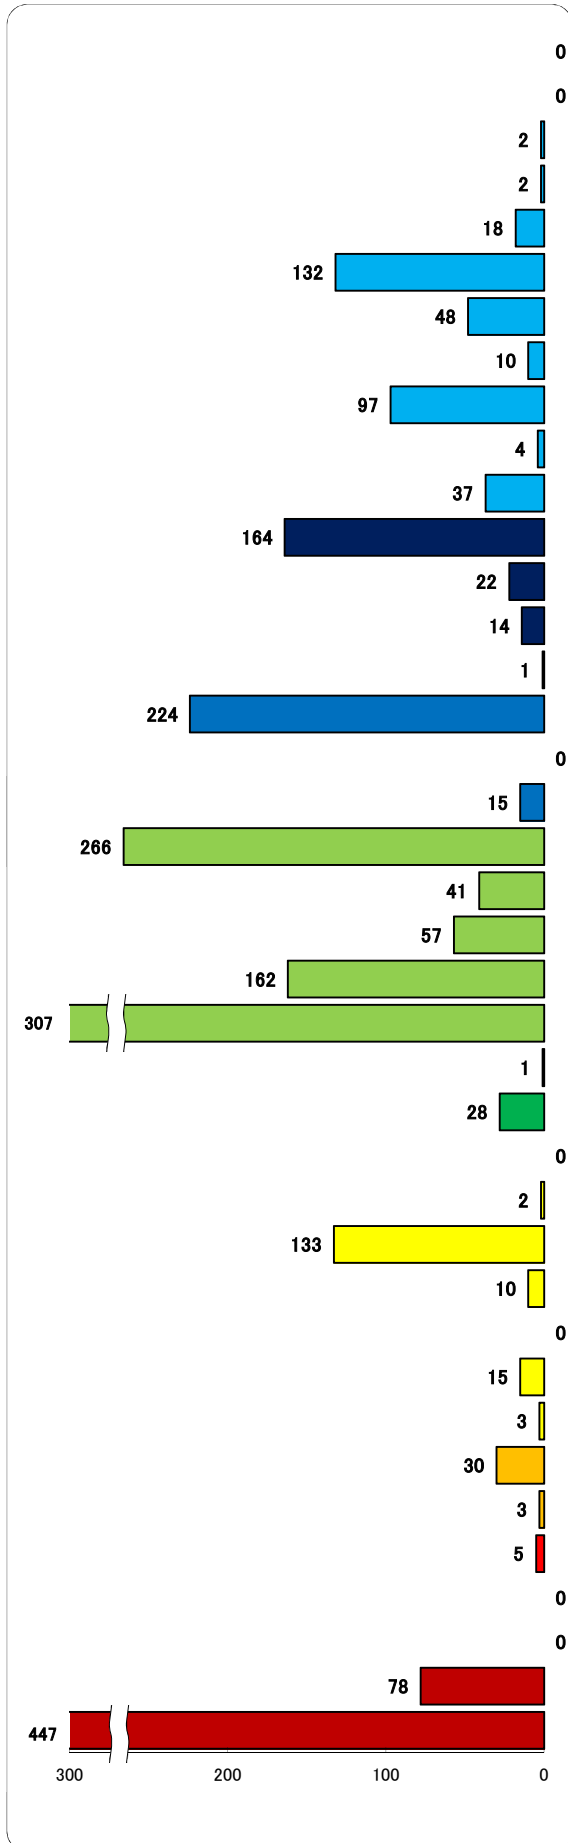

職業別有効求人・求職状況 (バランスシート/パート)

ハローワークス留米
(大川を含む)
平成26年9月

求人 (会社が募集している人数)

求職 (仕事を探している人数)

※分類された職業は代表的なものを記載 単位(人)
※H24年3月に厚生労働省編職業分類が改定になっています