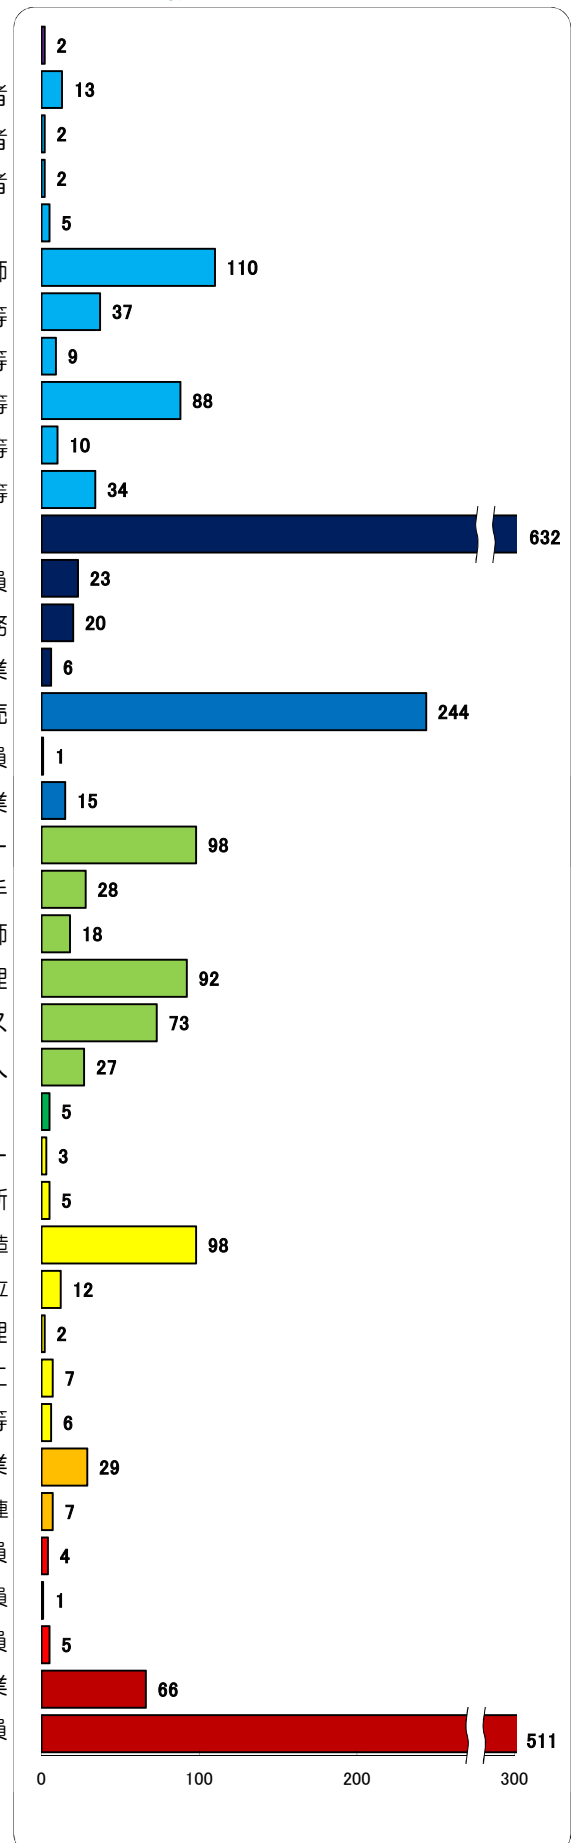

職業別有効求人・求職状況 (バランスシート/パート)

ハローワークス留米
(大川を含む)
平成26年9月

求人 (会社が募集している人数)

求職 (仕事を探している人数)

※分類された職業は代表的なものを記載 単位(人)
※H24年3月に厚生労働省編職業分類が改定になっています