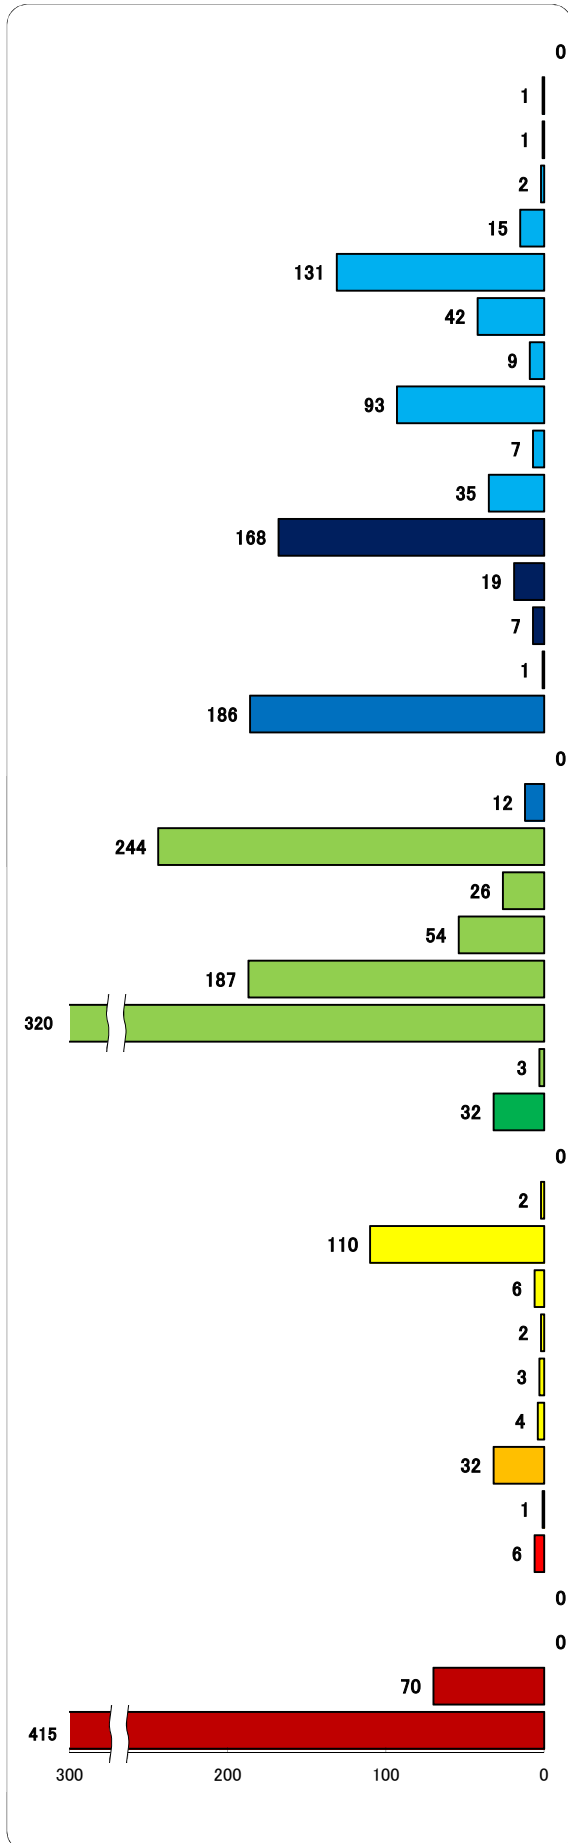

職業別有効求人・求職状況 (バランスシート/パート)

ハローワークス留米
(大川を含む)
平成26年8月

求人 (会社が募集している人数)

求職 (仕事を探している人数)

※分類された職業は代表的なものを記載 単位(人)
※H24年3月に厚生労働省編職業分類が改定になっています