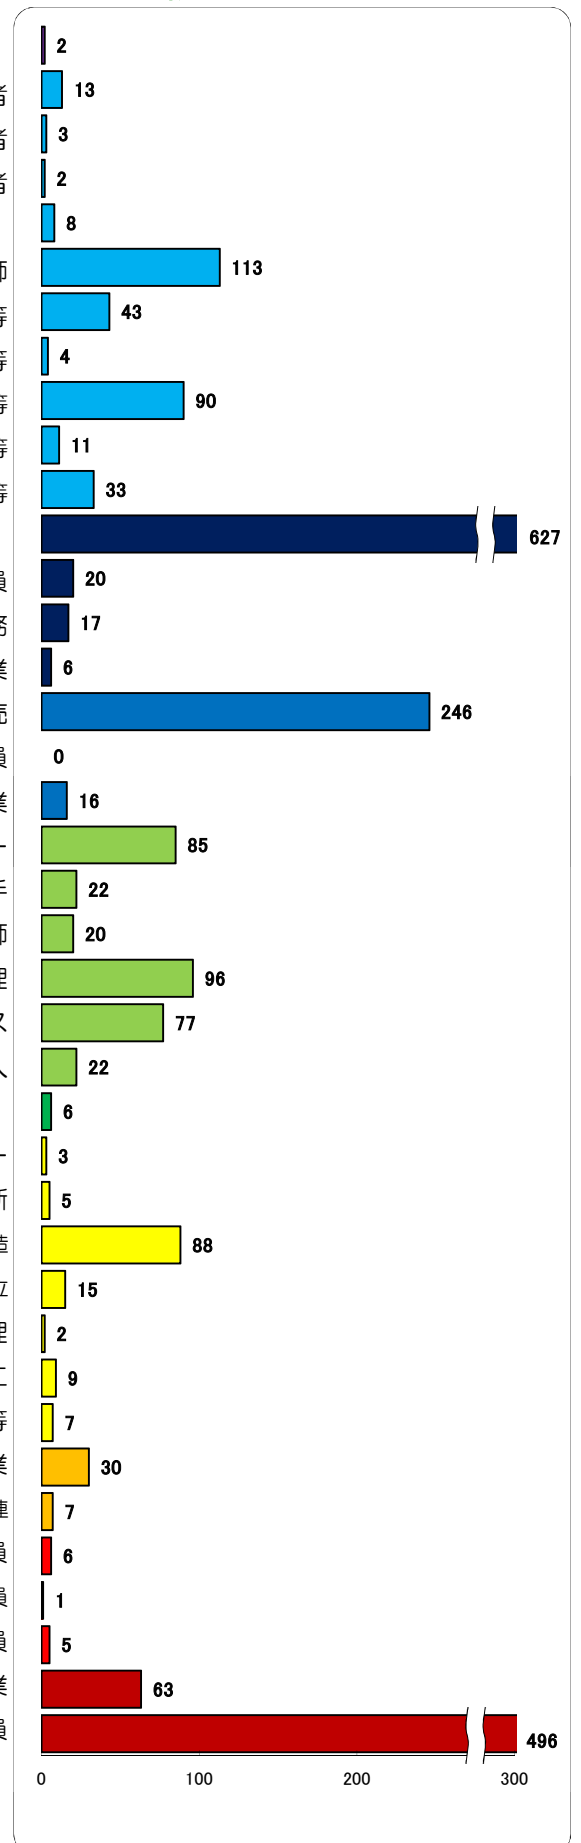

職業別有効求人・求職状況 (バランスシート/パート)

ハローワークス留米
(大川を含む)
平成26年8月

求人 (会社が募集している人数)

求職 (仕事を探している人数)

※分類された職業は代表的なものを記載 単位(人)
※H24年3月に厚生労働省編職業分類が改定になっています