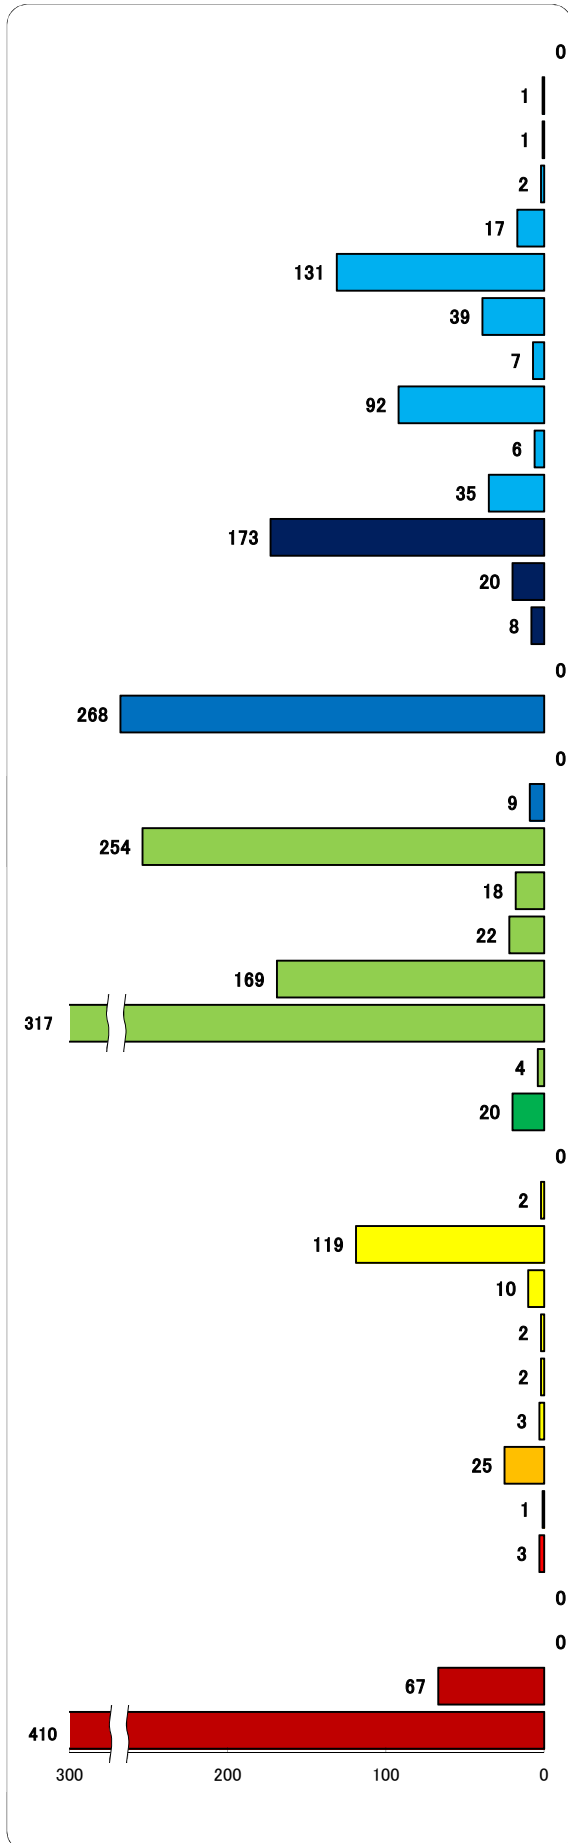

職業別有効求人・求職状況 (バランスシート/パート)

ハローワークス留米
(大川を含む)
平成26年7月

求人 (会社が募集している人数)

求職 (仕事を探している人数)

※分類された職業は代表的なものを記載 単位(人)
※H24年3月に厚生労働省編職業分類が改定になっています