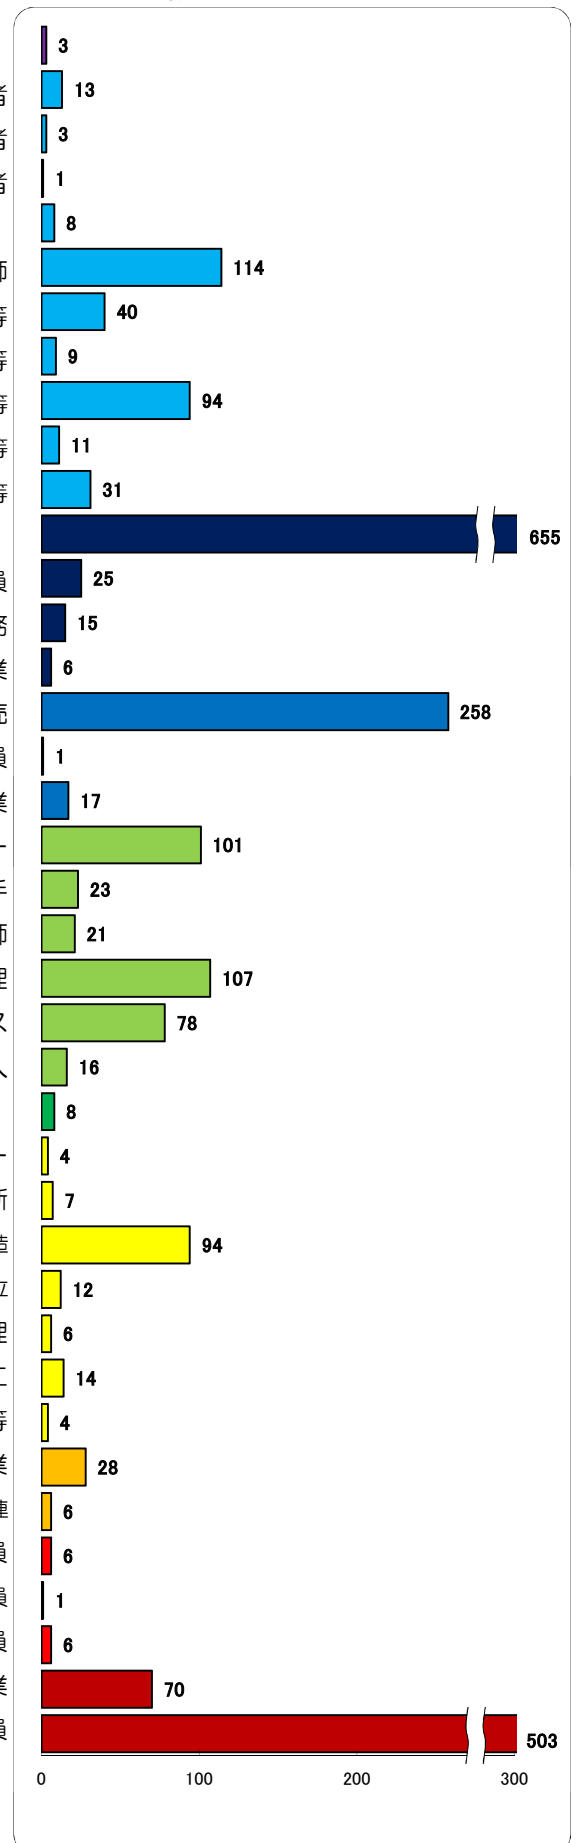

職業別有効求人・求職状況 (バランスシート/パート)

ハローワークス留米
(大川を含む)
平成26年7月

求人 (会社が募集している人数)

求職 (仕事を探している人数)

※分類された職業は代表的なものを記載 単位(人)
※H24年3月に厚生労働省編職業分類が改定になっています