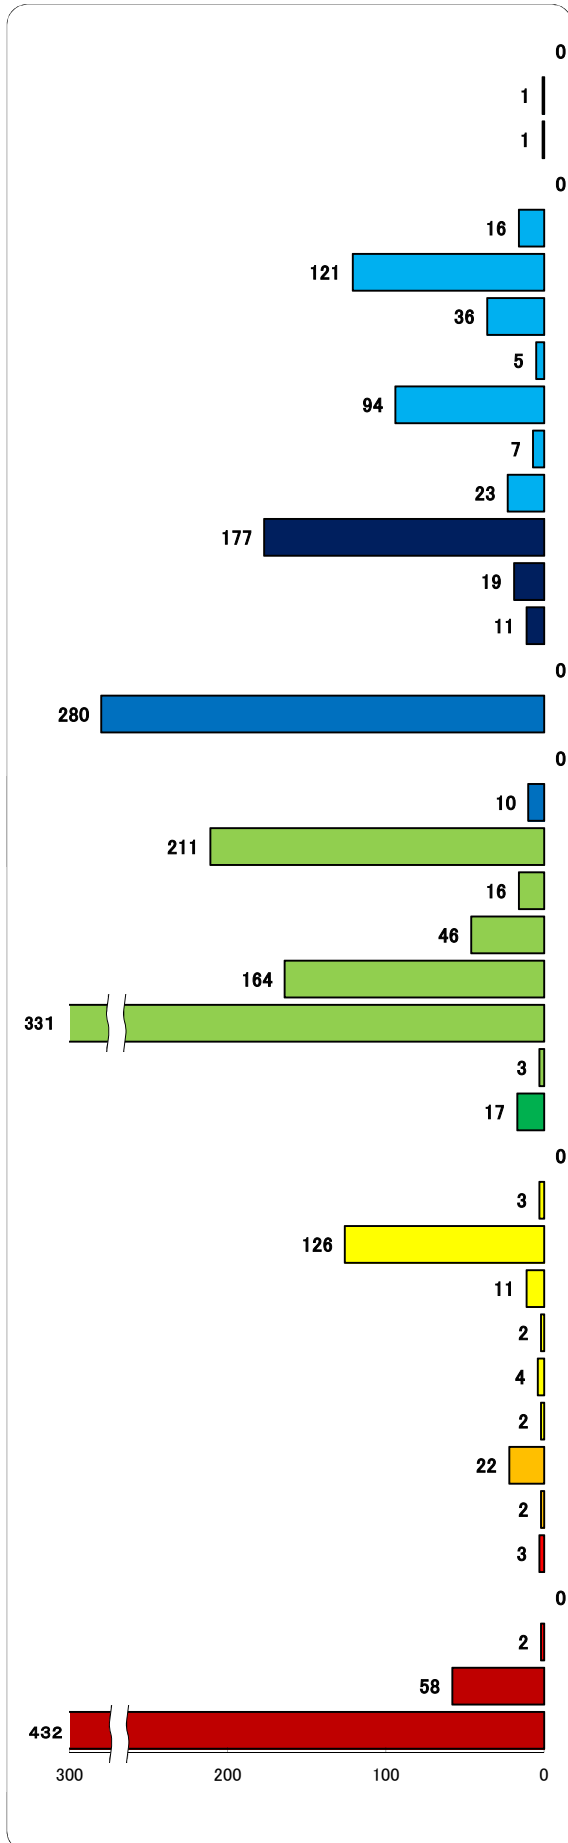

職業別有効求人・求職状況 (バランスシート/パート)

ハローワークス留米
(大川を含む)
平成26年6月

求人 (会社が募集している人数)

求職 (仕事を探している人数)

※分類された職業は代表的なものを記載 単位(人)
※H24年3月に厚生労働省編職業分類が改定になっています