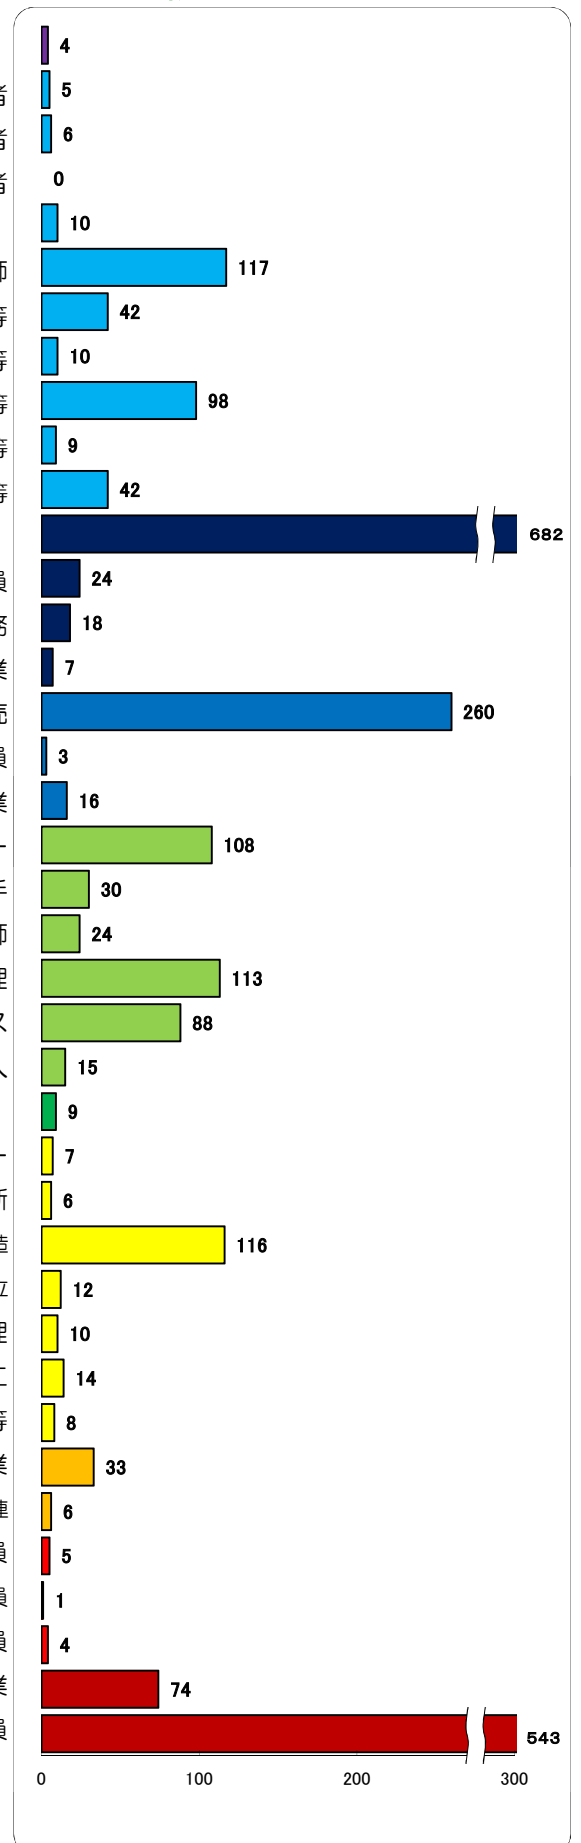

職業別有効求人・求職状況 (バランスシート/パート)

ハローワークス留米
(大川を含む)
平成26年6月

求人 (会社が募集している人数)

求職 (仕事を探している人数)

※分類された職業は代表的なものを記載 単位(人)
※H24年3月に厚生労働省編職業分類が改定になっています