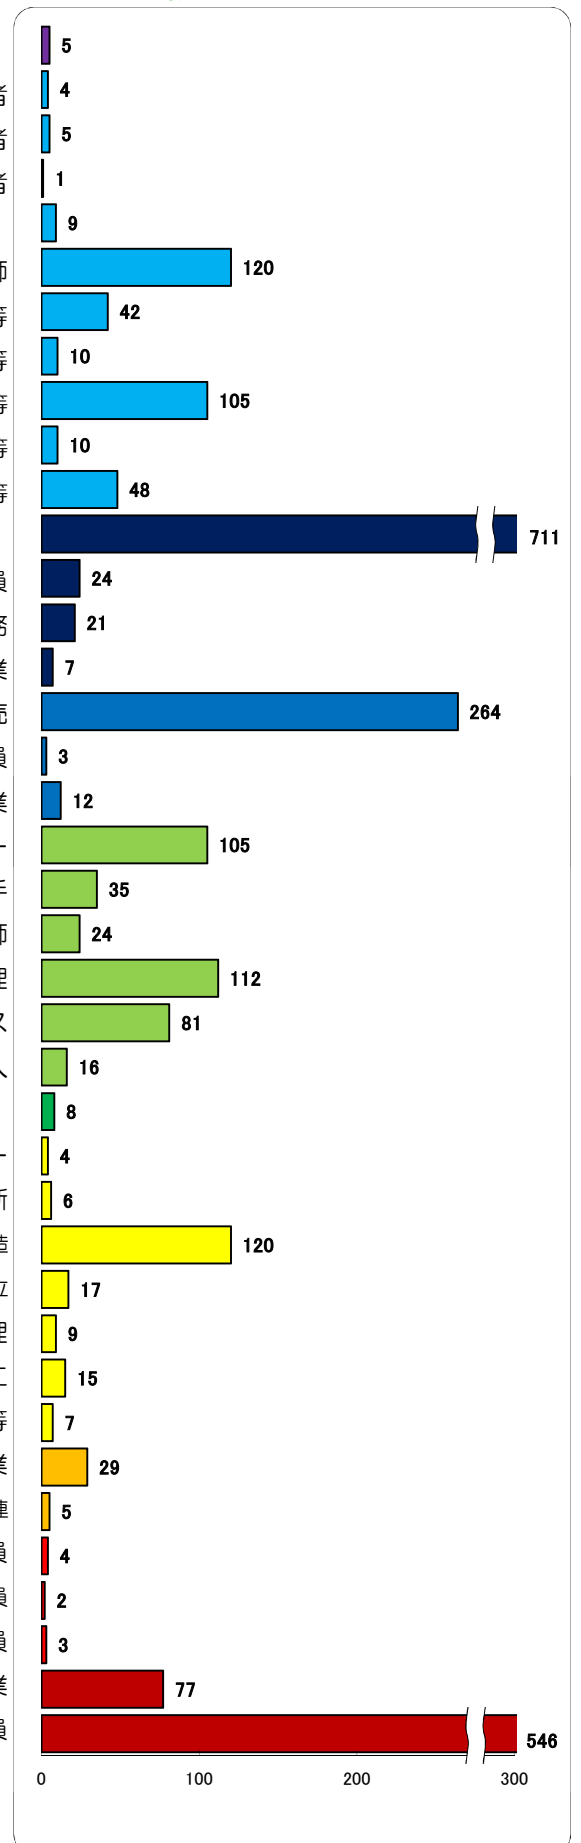

職業別有効求人・求職状況 (バランスシート/パート)

ハローワークス留米
(大川を含む)
平成26年5月

求人 (会社が募集している人数)

求職 (仕事を探している人数)

※分類された職業は代表的なものを記載 単位(人)
 ※H24年3月に厚生労働省編職業分類が改定になっています