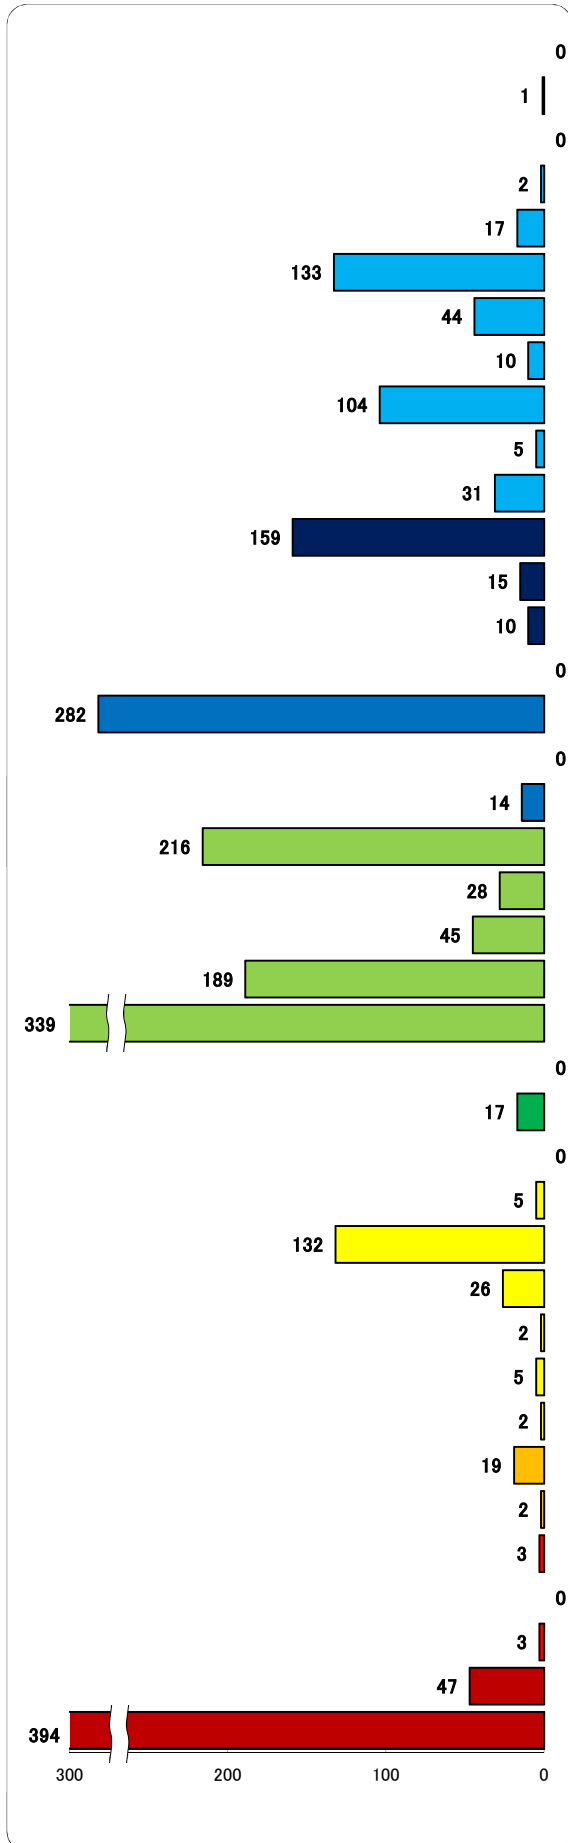

職業別有効求人・求職状況 (バランスシート/パート)

ハローワークス留米
(大川を含む)
平成26年5月

求人 (会社が募集している人数)

求職 (仕事を探している人数)

※分類された職業は代表的なものを記載 単位(人)
 ※H24年3月に厚生労働省編職業分類が改定になっています