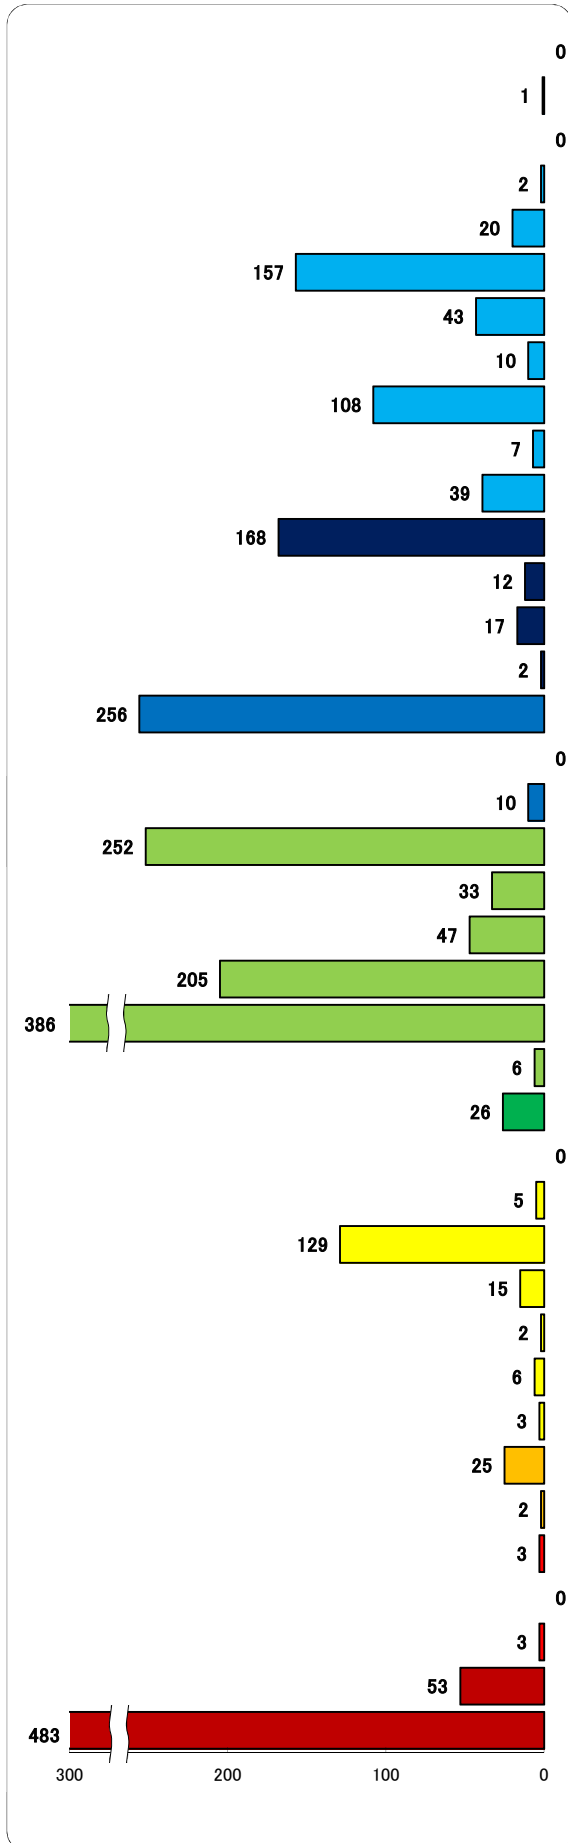

職業別有効求人・求職状況 (バランスシート/パート)

ハローワークス留米
(大川を含む)
平成26年4月

求人 (会社が募集している人数)

求職 (仕事を探している人数)

※分類された職業は代表的なものを記載 単位(人)
※H24年3月に厚生労働省編職業分類が改定になっています