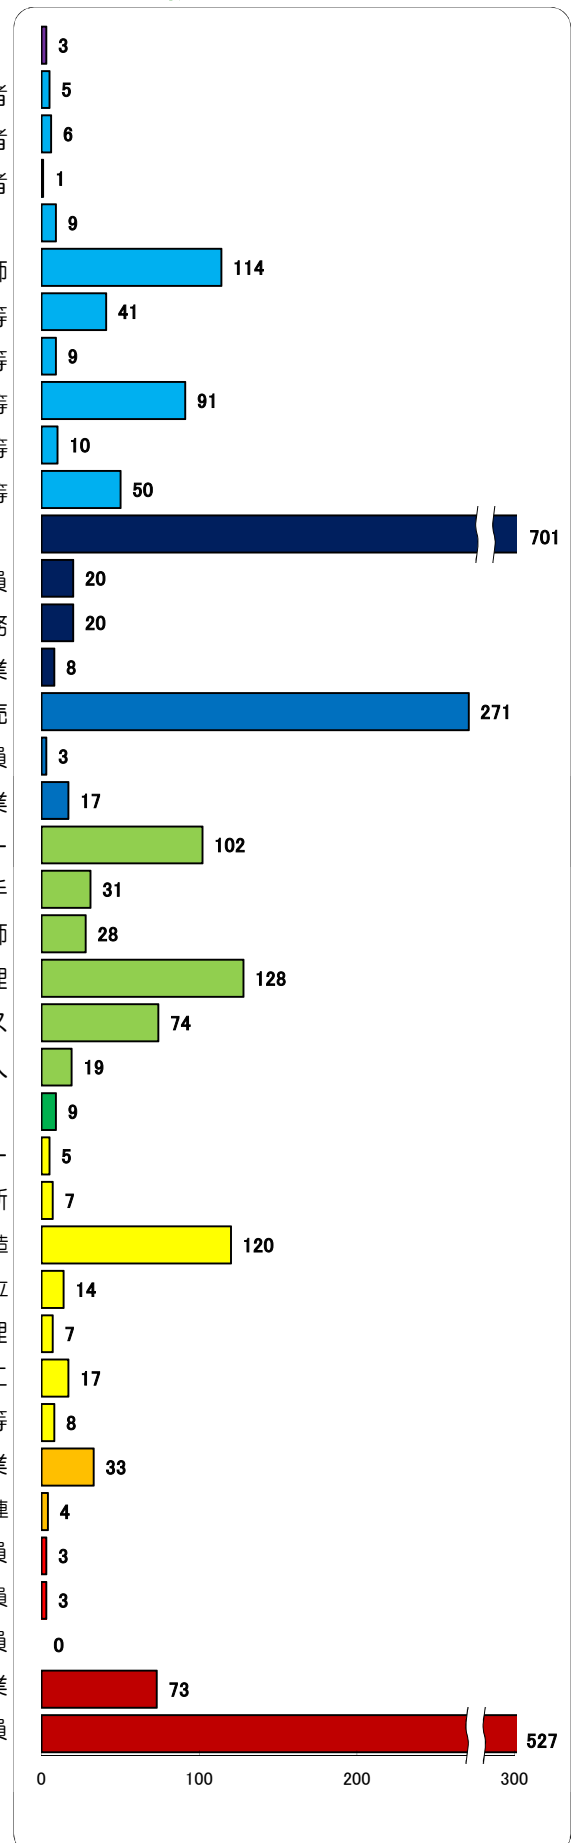

職業別有効求人・求職状況 (バランスシート/パート)

ハローワークス留米
(大川を含む)
平成26年4月

求人 (会社が募集している人数)

求職 (仕事を探している人数)

※分類された職業は代表的なものを記載 単位(人)
※H24年3月に厚生労働省編職業分類が改定になっています