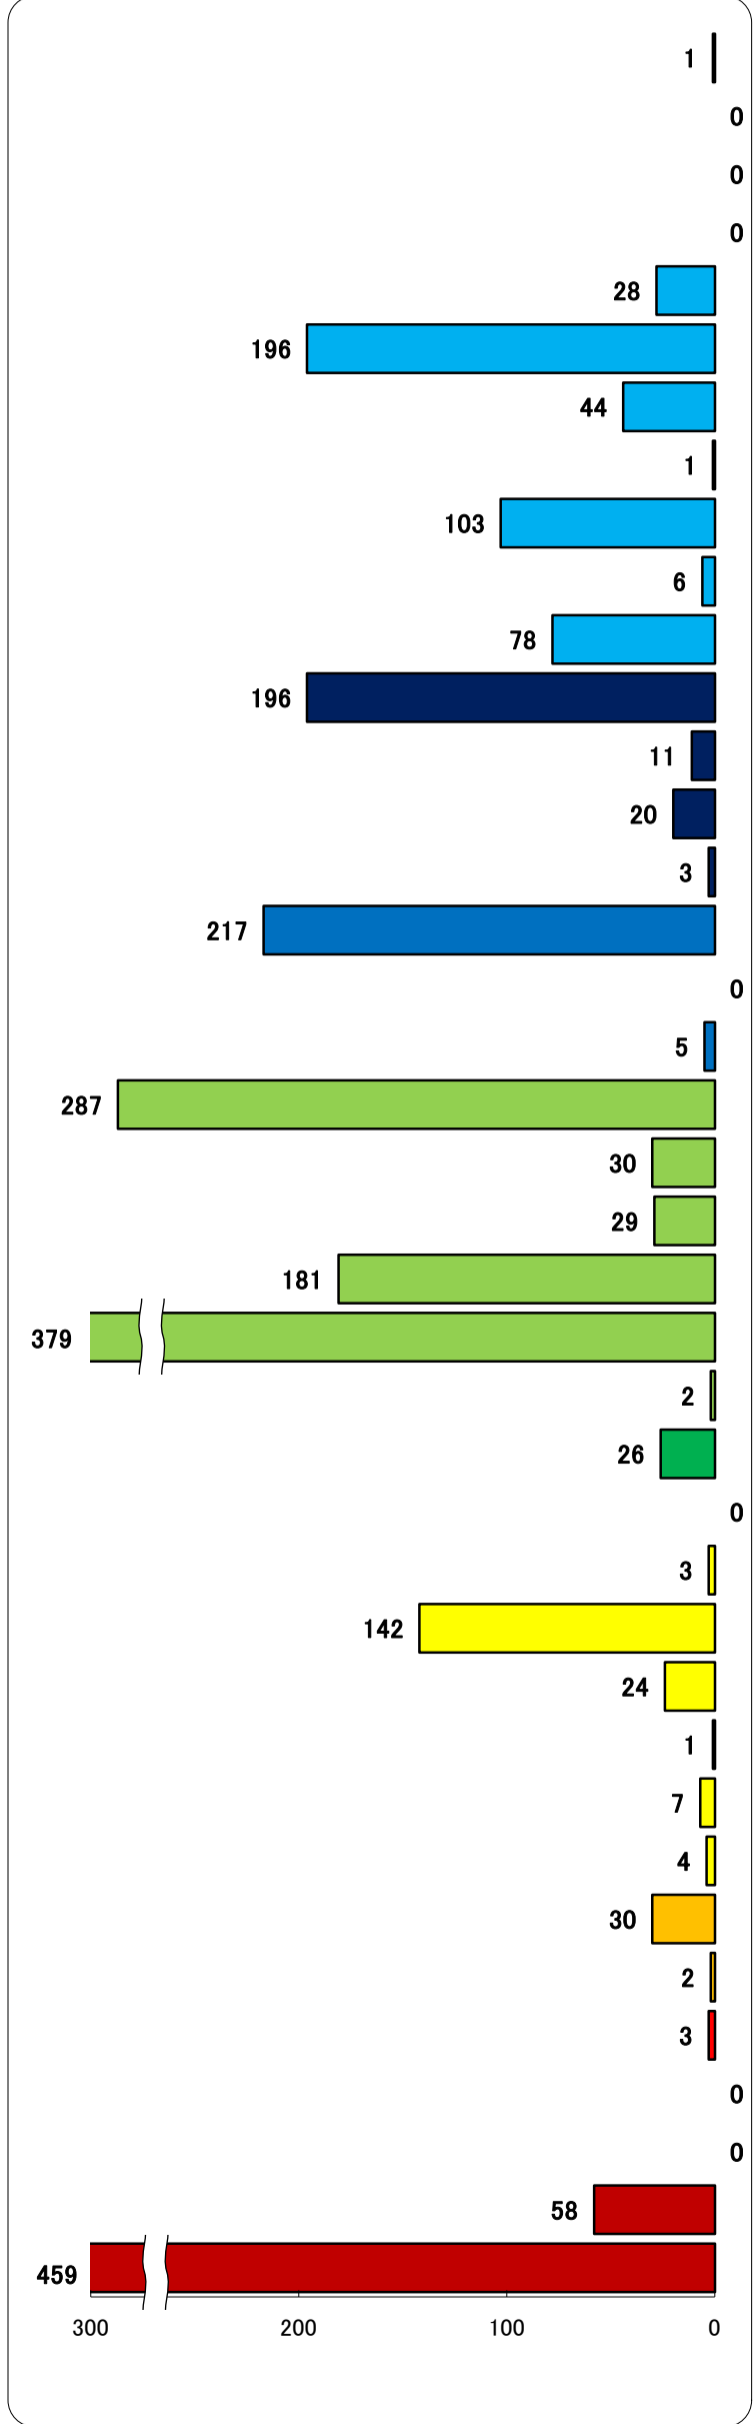

職業別有効求人・求職状況 (バランスシート/パート)

ハローワーク久留米
(大川を含む)
平成26年2月

求人 (会社が募集している人数)

求職 (仕事を探している人数)

※分類された職業は代表的なものを記載 単位(人)
 ※H24年3月に厚生労働省編職業分類が改定になっています