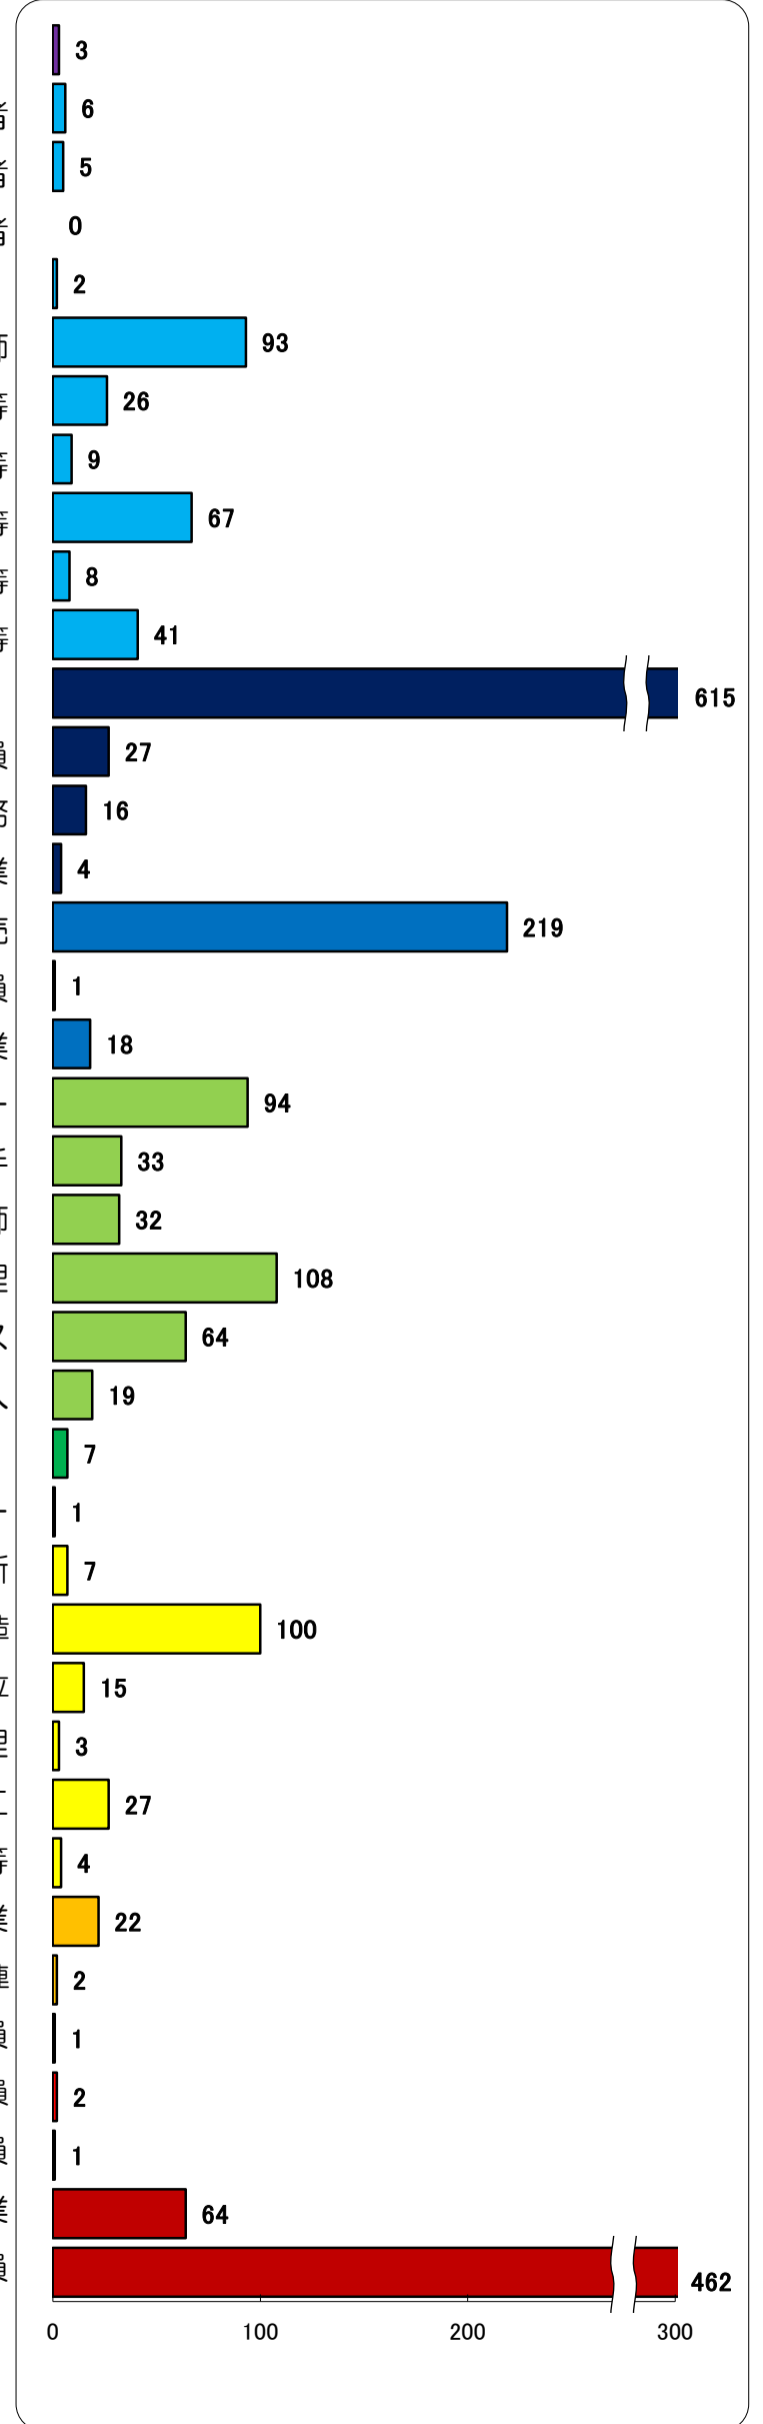

職業別有効求人・求職状況 (バランスシート/パート)

ハローワーク久留米
(大川を含む)
平成26年2月

求人 (会社が募集している人数)

求職 (仕事を探している人数)

※分類された職業は代表的なものを記載 単位(人)
 ※H24年3月に厚生労働省編職業分類が改定になっています