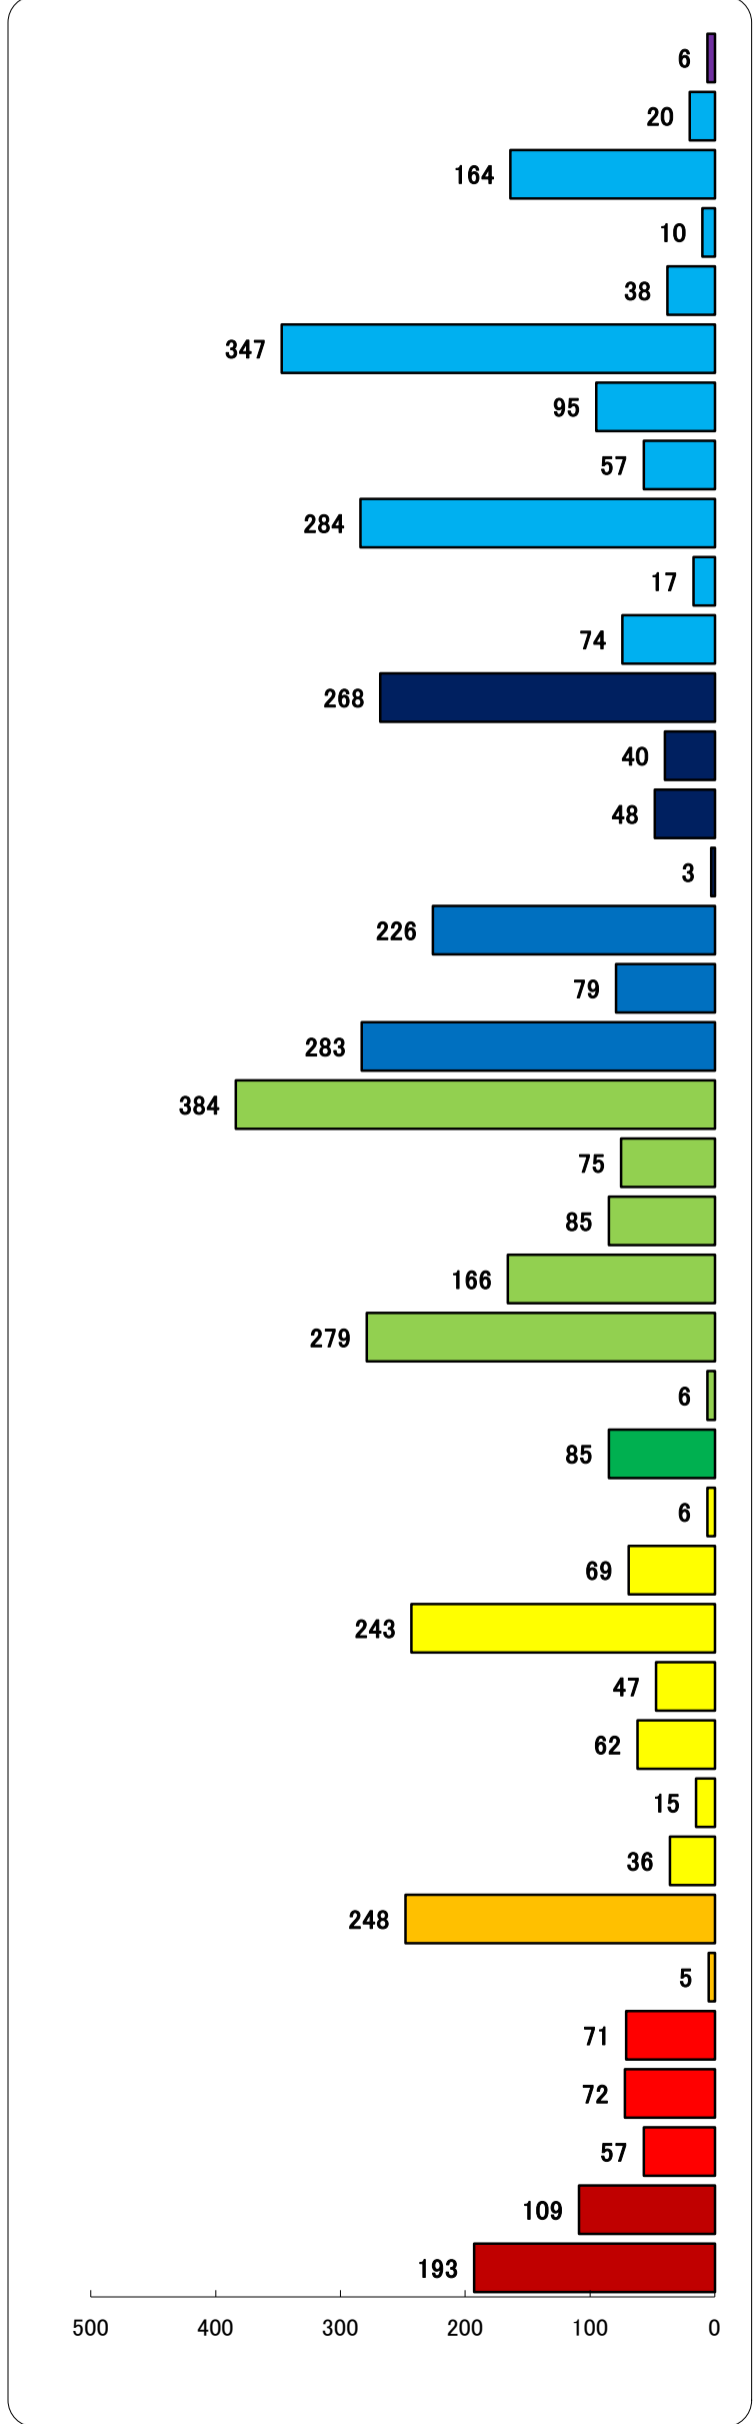

職業別有効求人・求職状況 (バランスシート/一般)

ハローワーク久留米
(大川を含む)
平成26年2月

求人 (会社が募集している人数)

求職 (仕事を探している人数)

管理職員 (部課長等)
 開発・製造技術者
 建築・土木・測量技術者
 情報処理技術者
 薬剤師 (医師)
 看護師・保健師・助産師
 医療技師・衛生士等
 栄養士・柔道整復師等
 保育士・ケアマネージャー等
 デザイナー等
 塾講師・インストラクター等
 一般事務員 (電話オペレーター含)
 会計事務員
 営業・販売関連事務
 事務用機械操作の職業
 商品販売・訪問販売
 不動産売買・サービス外交員
 営業の職業
 介護員・ホームヘルパー
 看護助手・歯科助手
 理容・美容師
 飲食物調理
 給仕・接客サービス
 寮・マンション管理人
 保安 (警備)
 生産設備オペレーター
 金属加工・溶接・溶断
 食品・衣料等 (金属以外) 製造
 機械・電気・輸送機械器具組立
 機械整備・修理
 製品検査工
 塗装工・製図工等
 自動車運転の職業
 フォークリフト運転等運輸関連
 建設作業員
 電気工事作業員
 土木作業員
 運搬・倉庫作業
 清掃・雑務員

※分類された職業は代表的なものを記載 単位(人)
 ※H24年3月に厚生労働省編職業分類が改定になっています