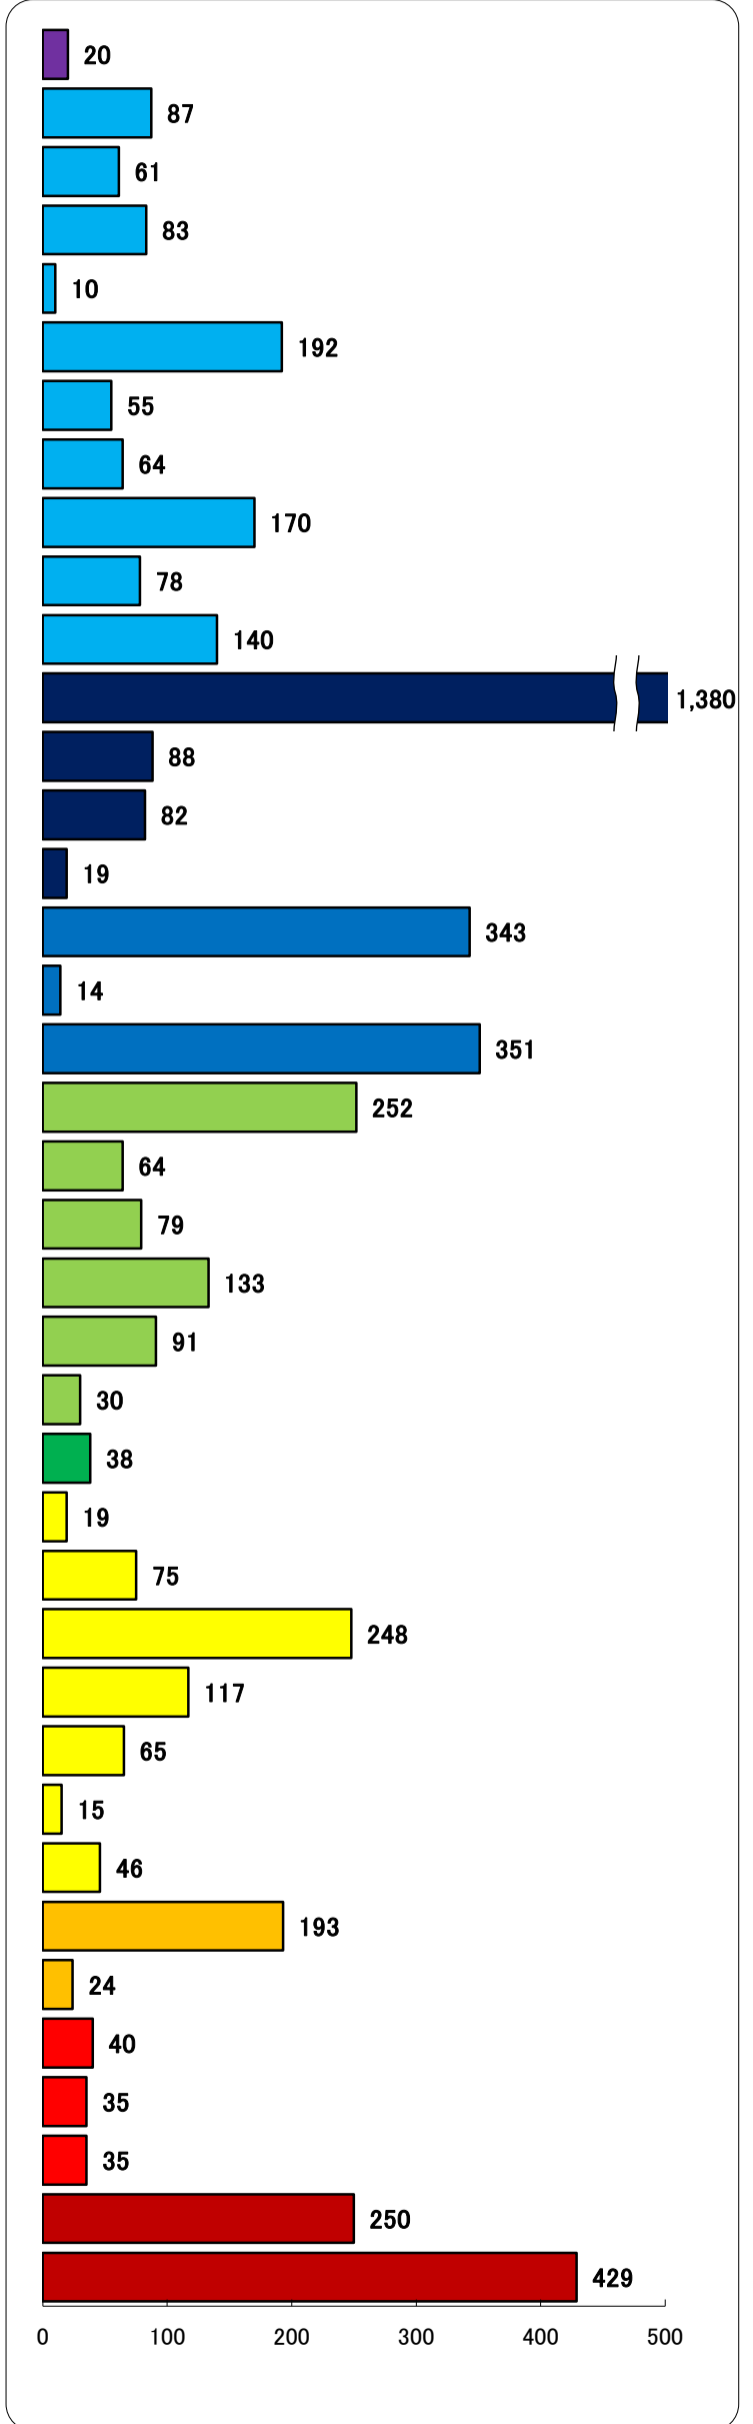

職業別有効求人・求職状況 (バランスシート/一般)

ハローワーク久留米
(大川を含む)
平成26年2月

求人 (会社が募集している人数)

求職 (仕事を探している人数)

管理職員 (部課長等)
 開発・製造技術者
 建築・土木・測量技術者
 情報処理技術者
 薬剤師 (医師)
 看護師・保健師・助産師
 医療技師・衛生士等
 栄養士・柔道整復師等
 保育士・ケアマネージャー等
 デザイナー等
 塾講師・インストラクター等
 一般事務員 (電話オペレーター含)
 会計事務員
 営業・販売関連事務
 事務用機械操作の職業
 商品販売・訪問販売
 不動産売買・サービス外交員
 営業の職業
 介護員・ホームヘルパー
 看護助手・歯科助手
 理容・美容師
 飲食物調理
 給仕・接客サービス
 寮・マンション管理人
 保安 (警備)
 生産設備オペレーター
 金属加工・溶接・溶断
 食品・衣料等 (金属以外) 製造
 機械・電気・輸送機械器具組立
 機械整備・修理
 製品検査工
 塗装工・製図工等
 自動車運転の職業
 フォークリフト運転等運輸関連
 建設作業員
 電気工事作業員
 土木作業員
 運搬・倉庫作業
 清掃・雑務員

※分類された職業は代表的なものを記載 単位(人)
 ※H24年3月に厚生労働省編職業分類が改定になっています