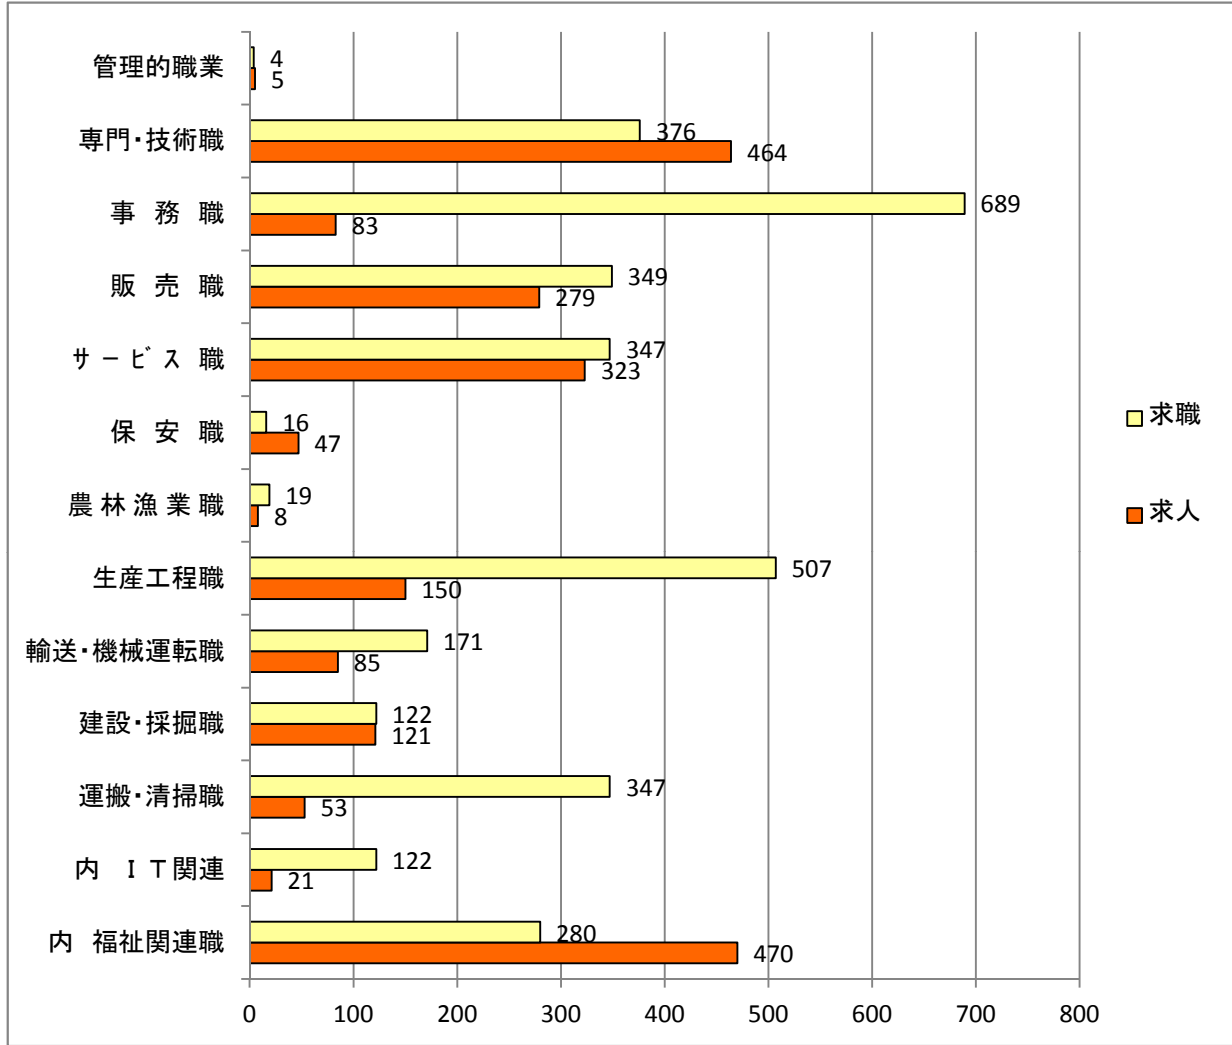

職業別(常用)有効求人・求職バランスシート(平成 24年12月)

フルタイム

パートタイム