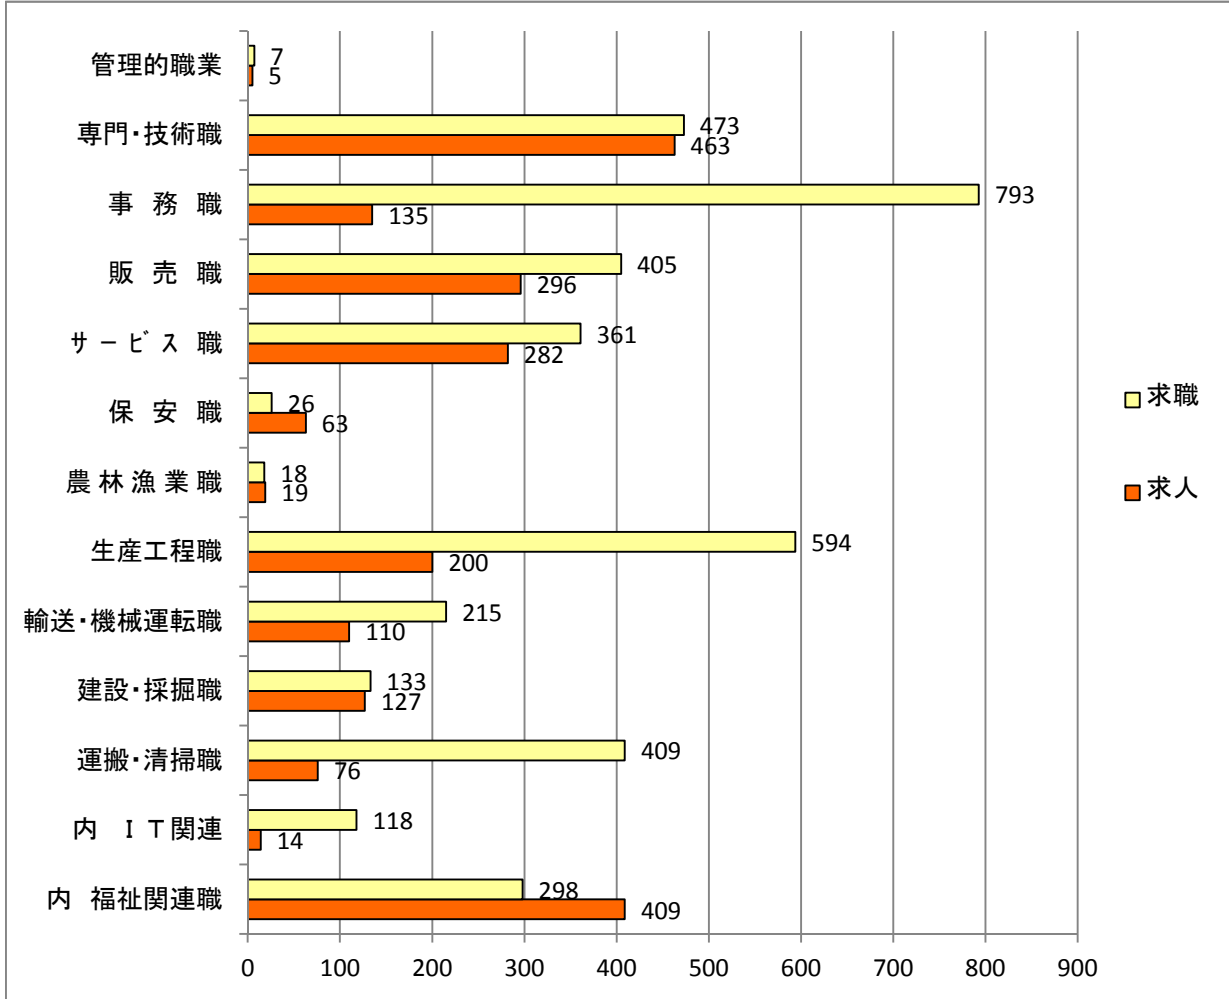

職業別(常用)有効求人・求職バランスシート(平成 24年10月)

フルタイム

パートタイム