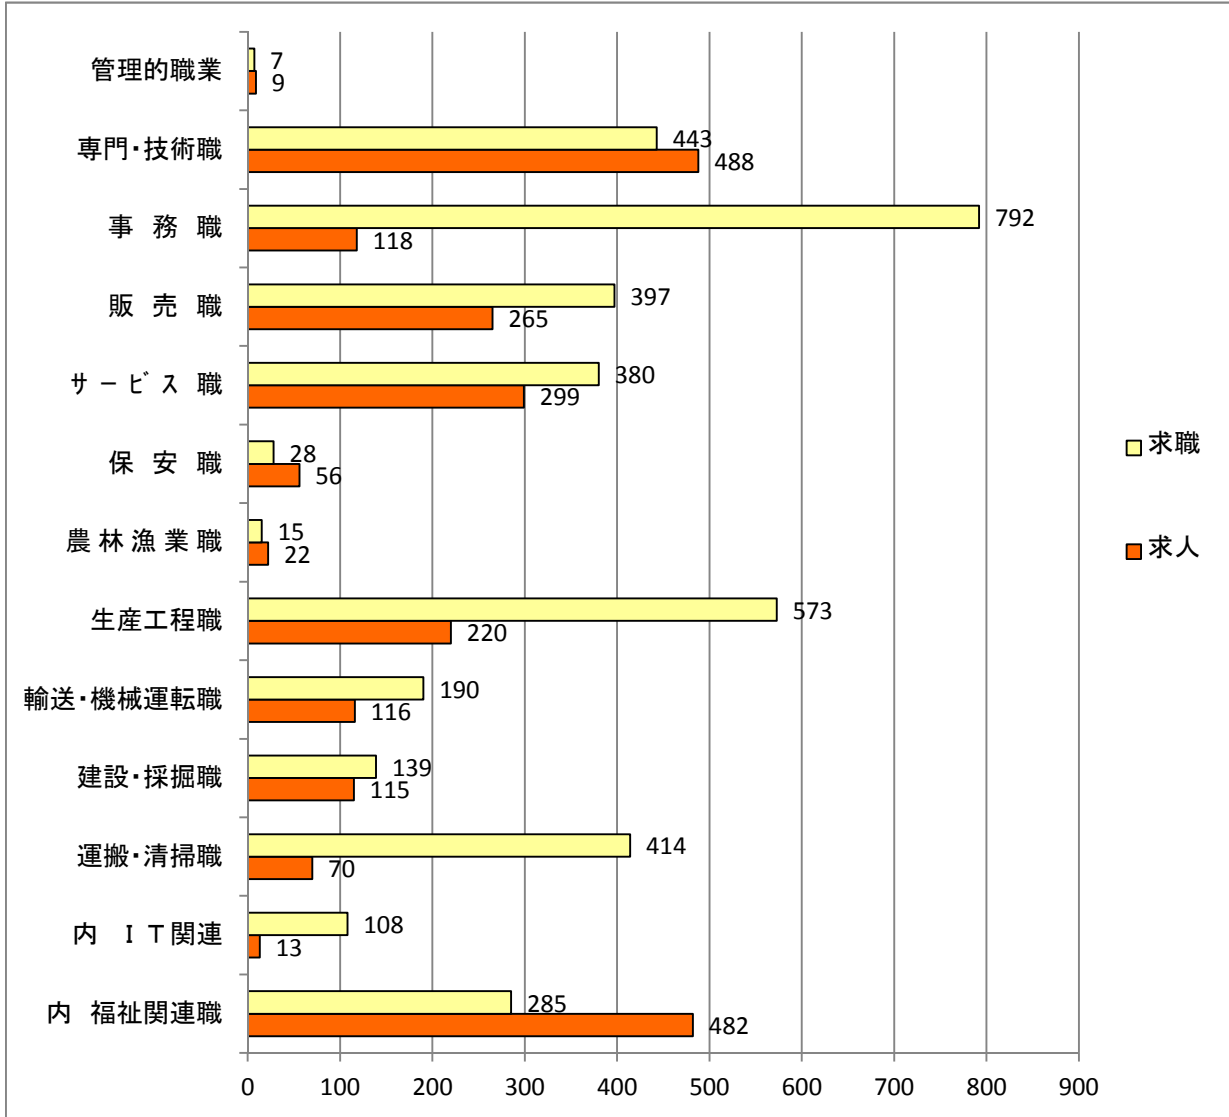

職業別(常用)有効求人・求職バランスシート(平成 24年 9月)

フルタイム

パートタイム