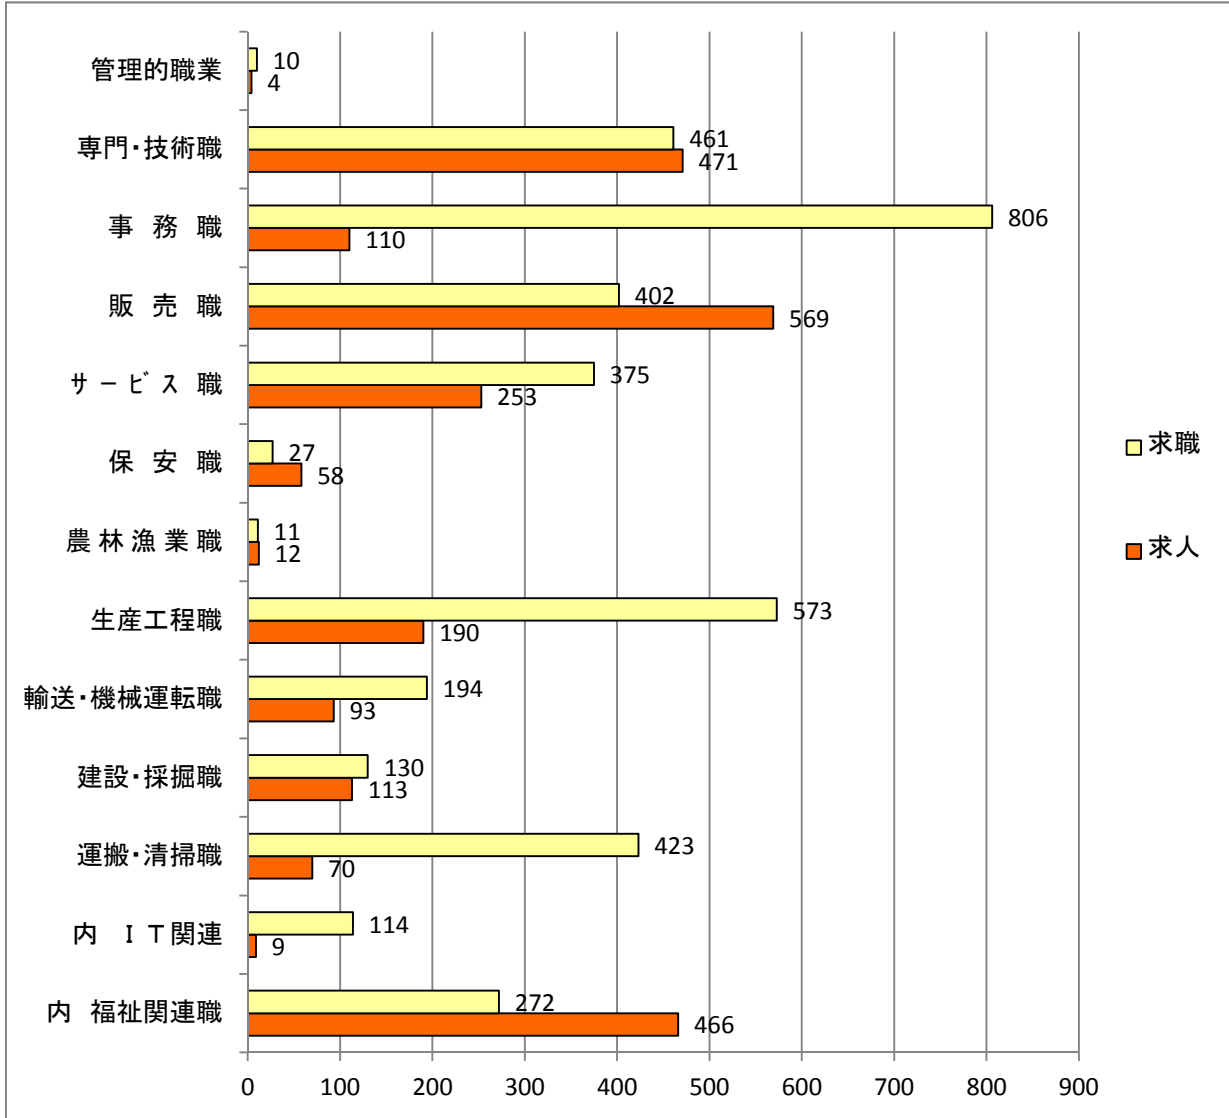

職業別(常用)有効求人・求職バランスシート(平成 24年 8月)

フルタイム

パートタイム