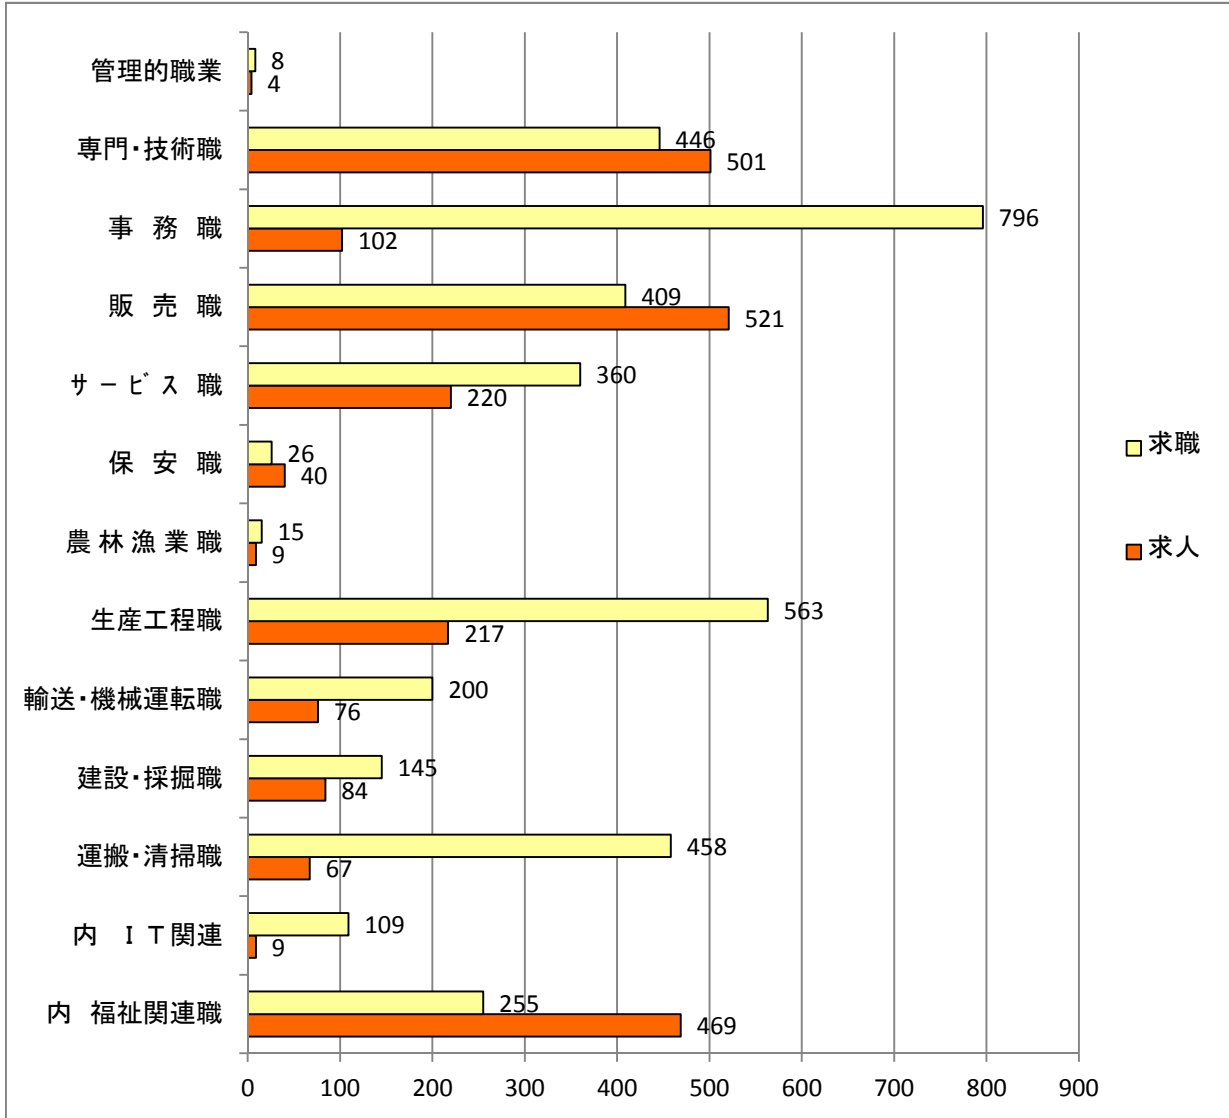

職業別(常用)有効求人・求職バランスシート(平成 24年 7月)

フルタイム

パートタイム