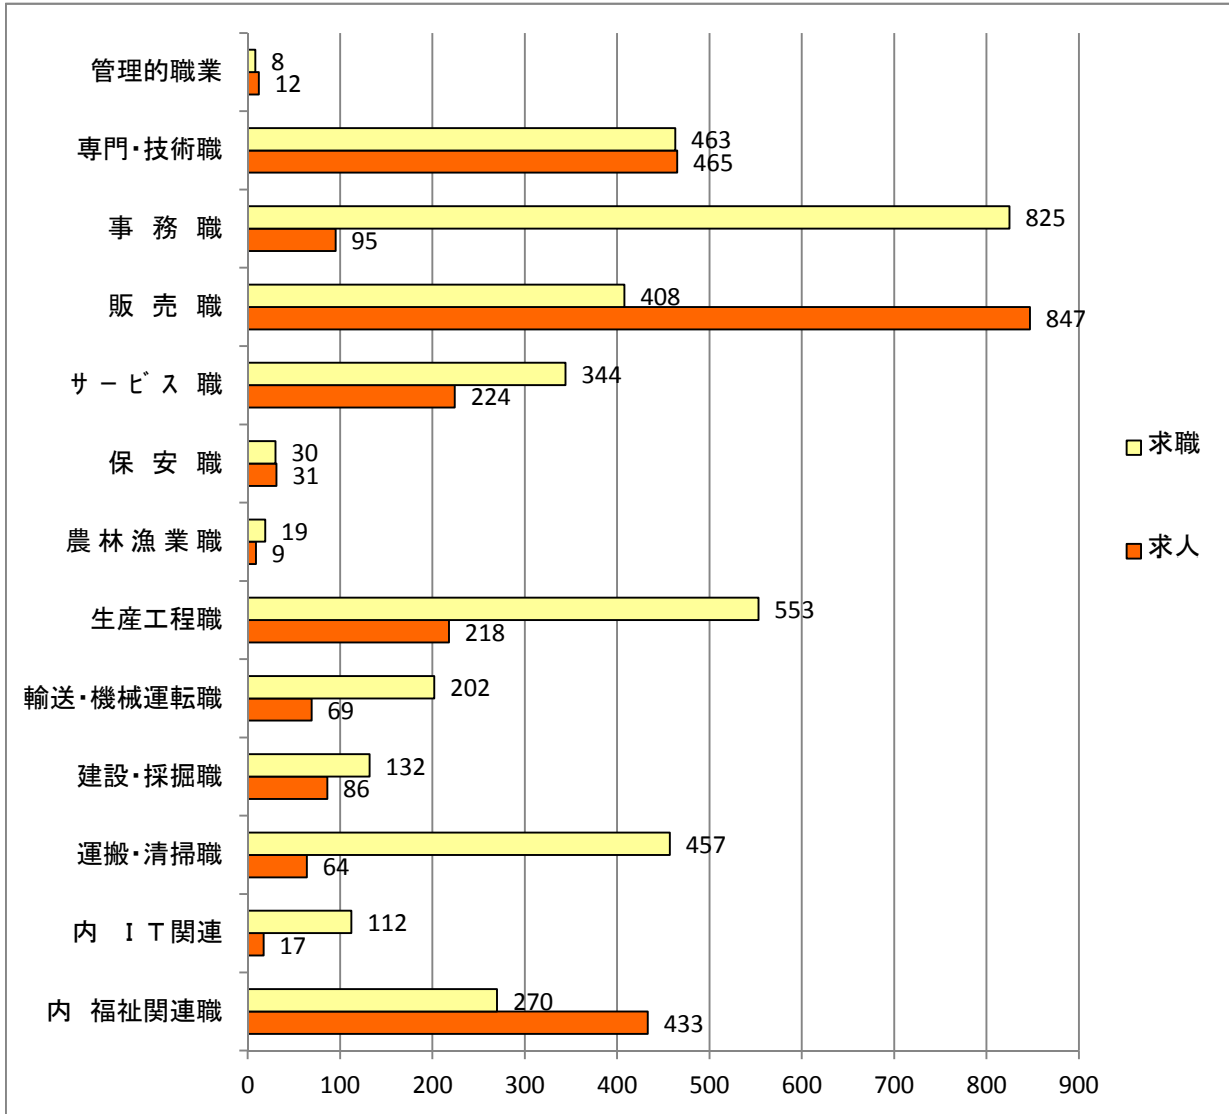

職業別(常用)有効求人・求職バランスシート(平成 24年 6月)

フルタイム

パートタイム