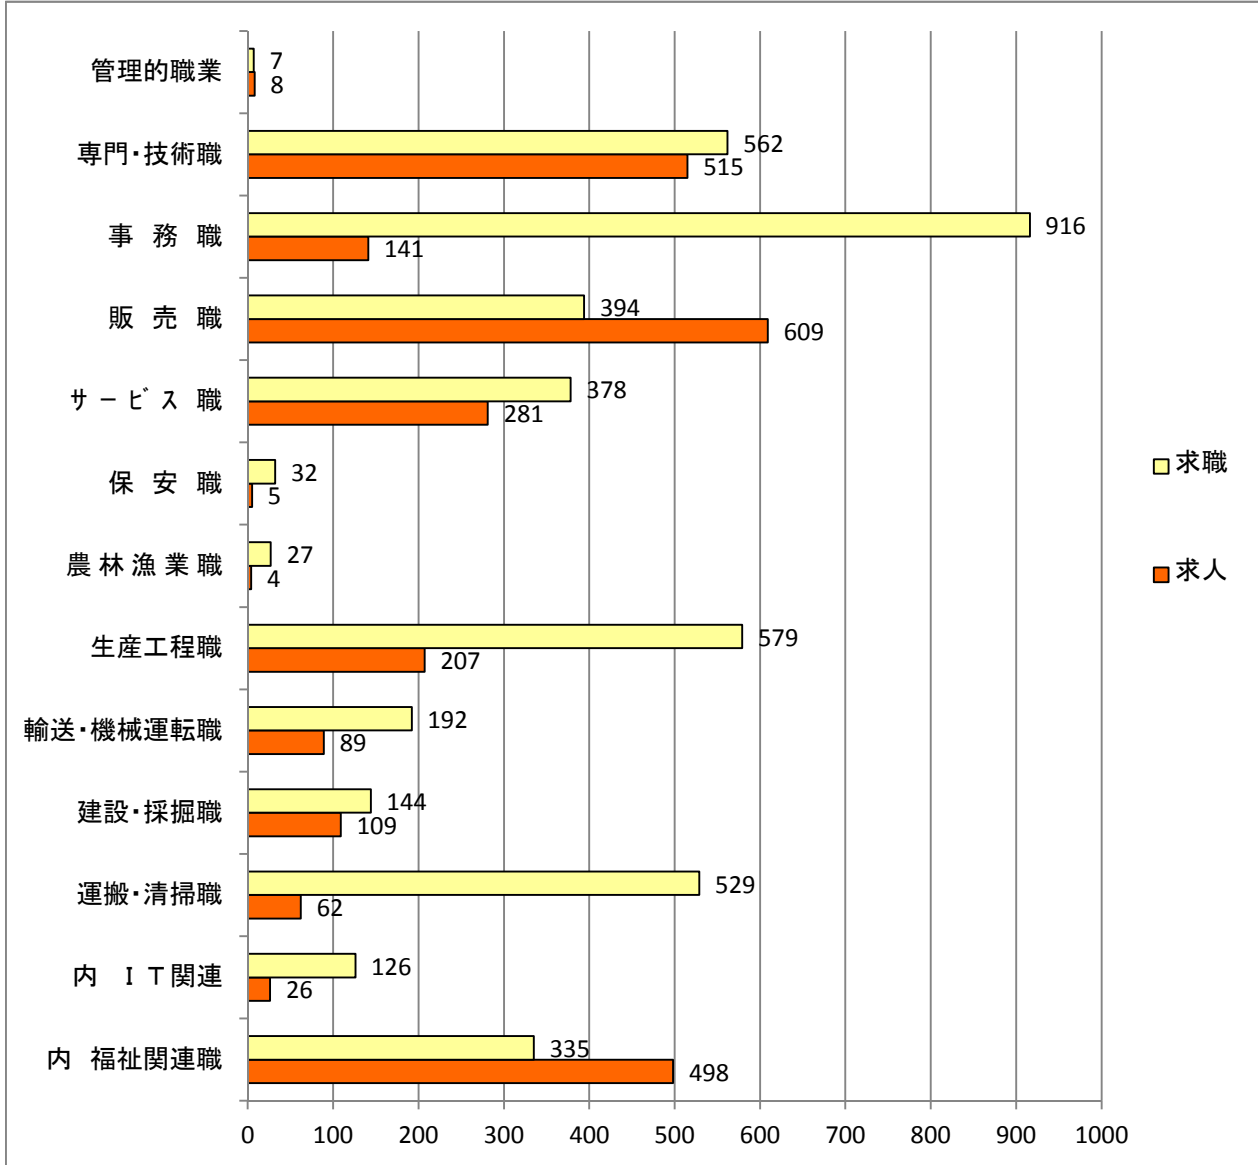

職業別(常用)有効求人・求職バランスシート(平成 24年 4月)

フルタイム

パートタイム