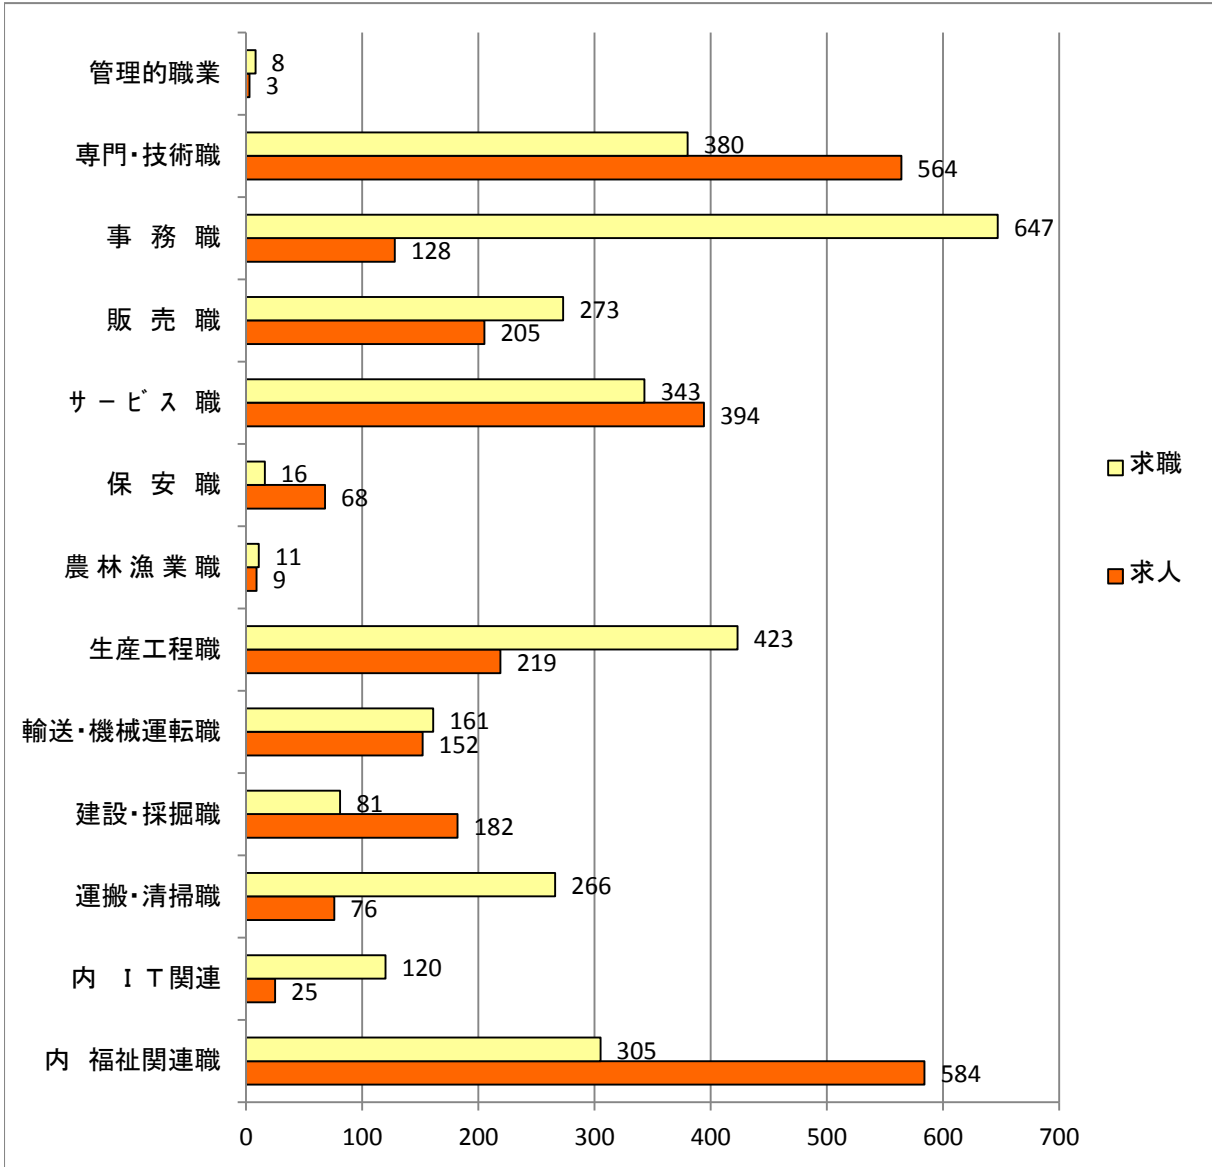

職業別(常用)有効求人・求職バランスシート(平成 25年12月)

フルタイム

パートタイム