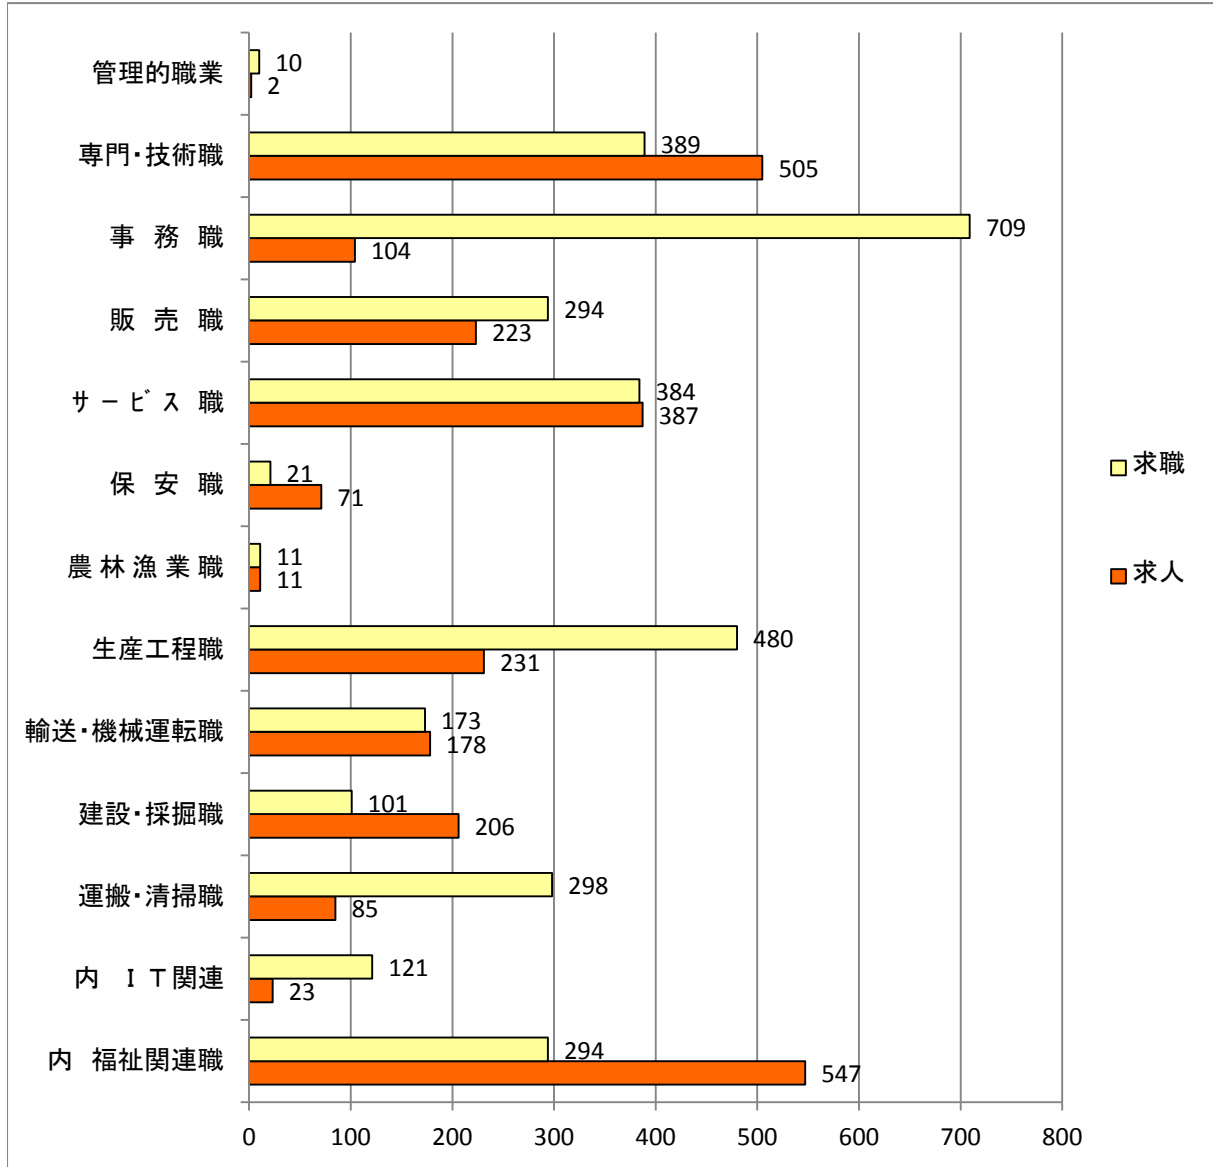

# 職業別(常用)有効求人・求職バランスシート(平成 25年11月)

## フルタイム