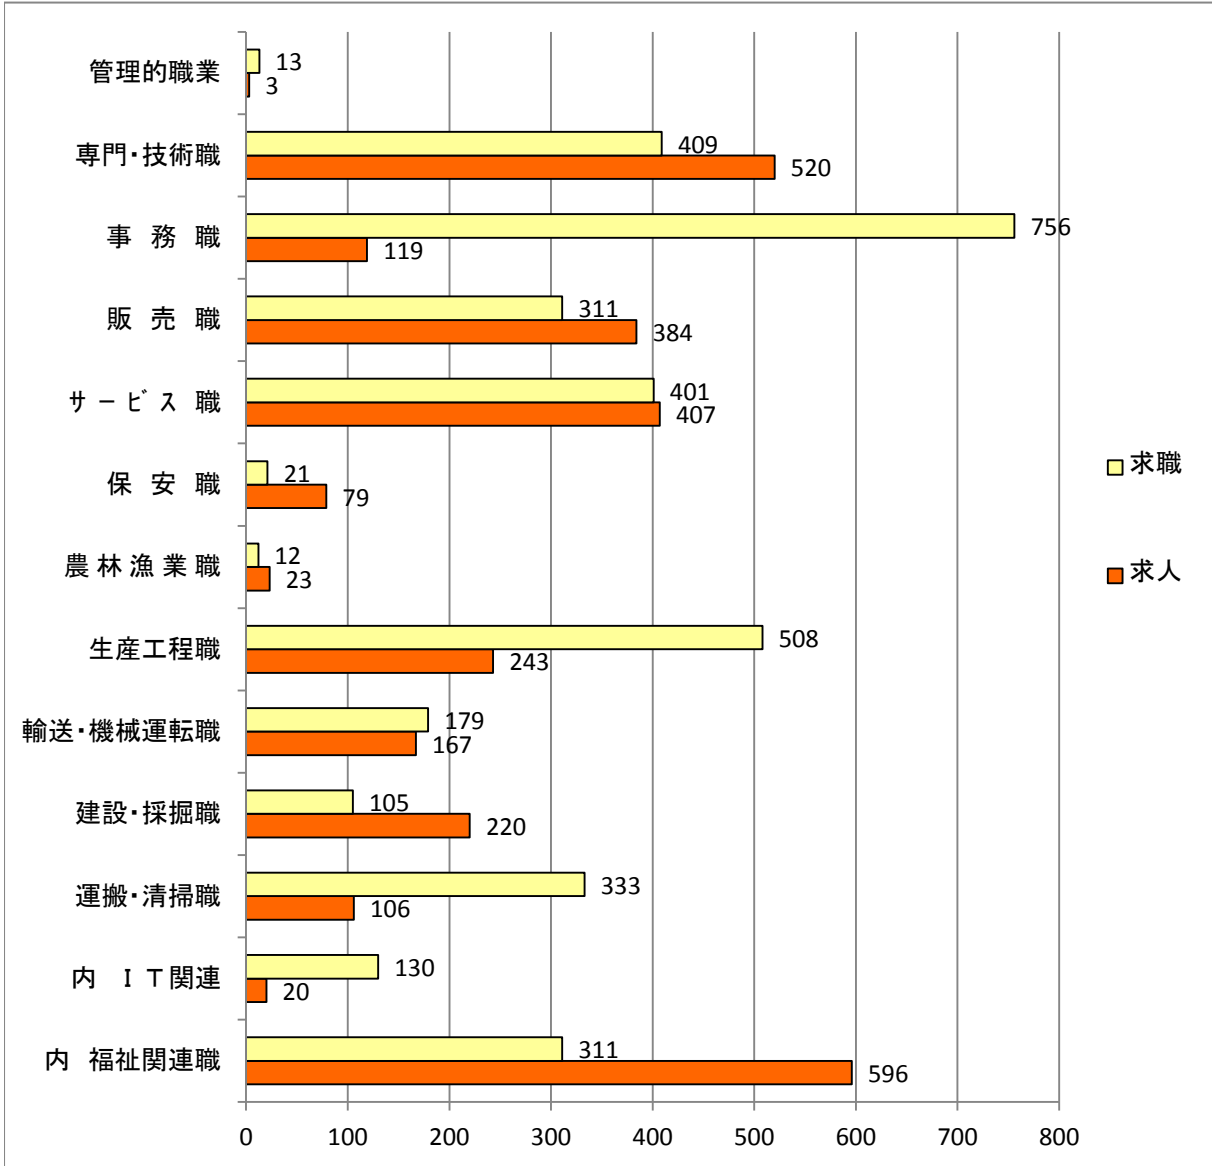

# 職業別(常用)有効求人・求職バランスシート(平成 25年10月)

## フルタイム