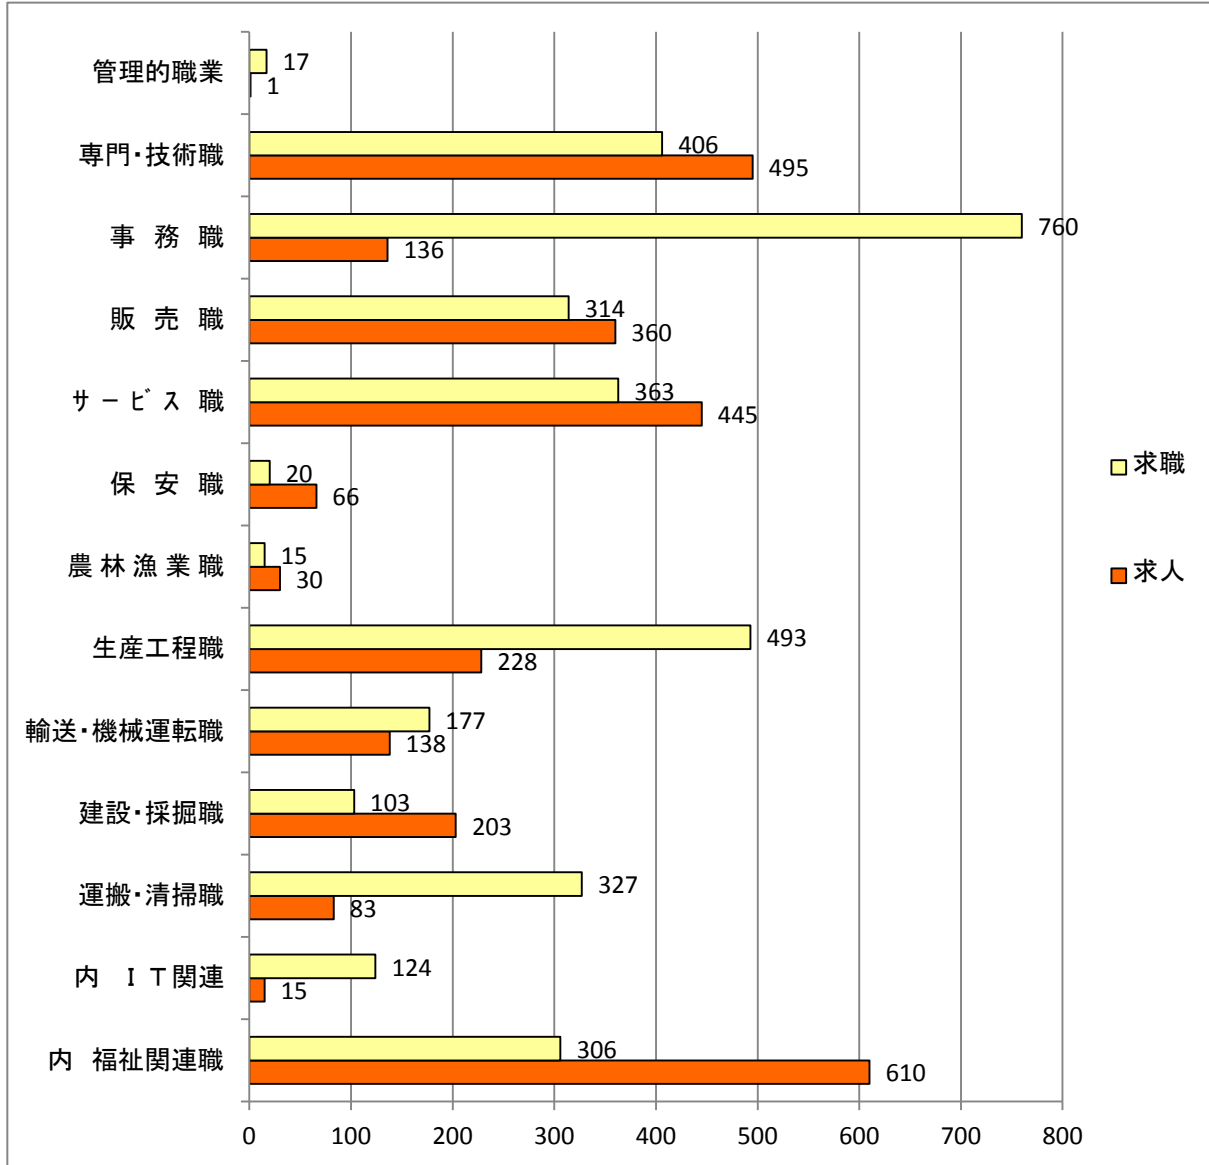

職業別(常用)有効求人・求職バランスシート(平成 25年 9月)

フルタイム

パートタイム