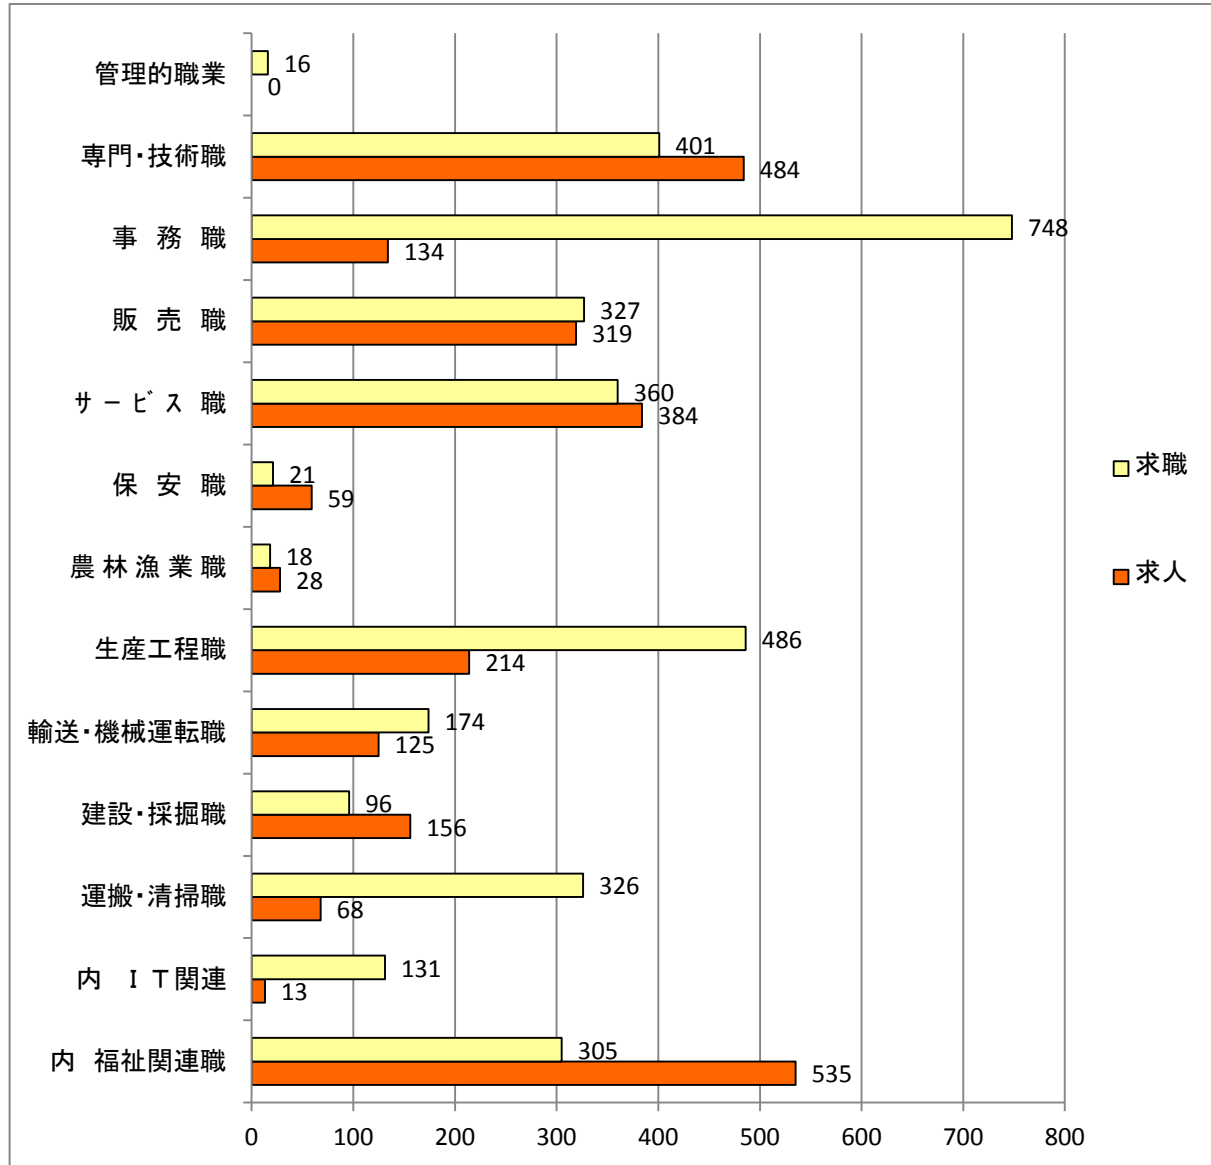

職業別(常用)有効求人・求職バランスシート(平成 25年 8月)

フルタイム

パートタイム