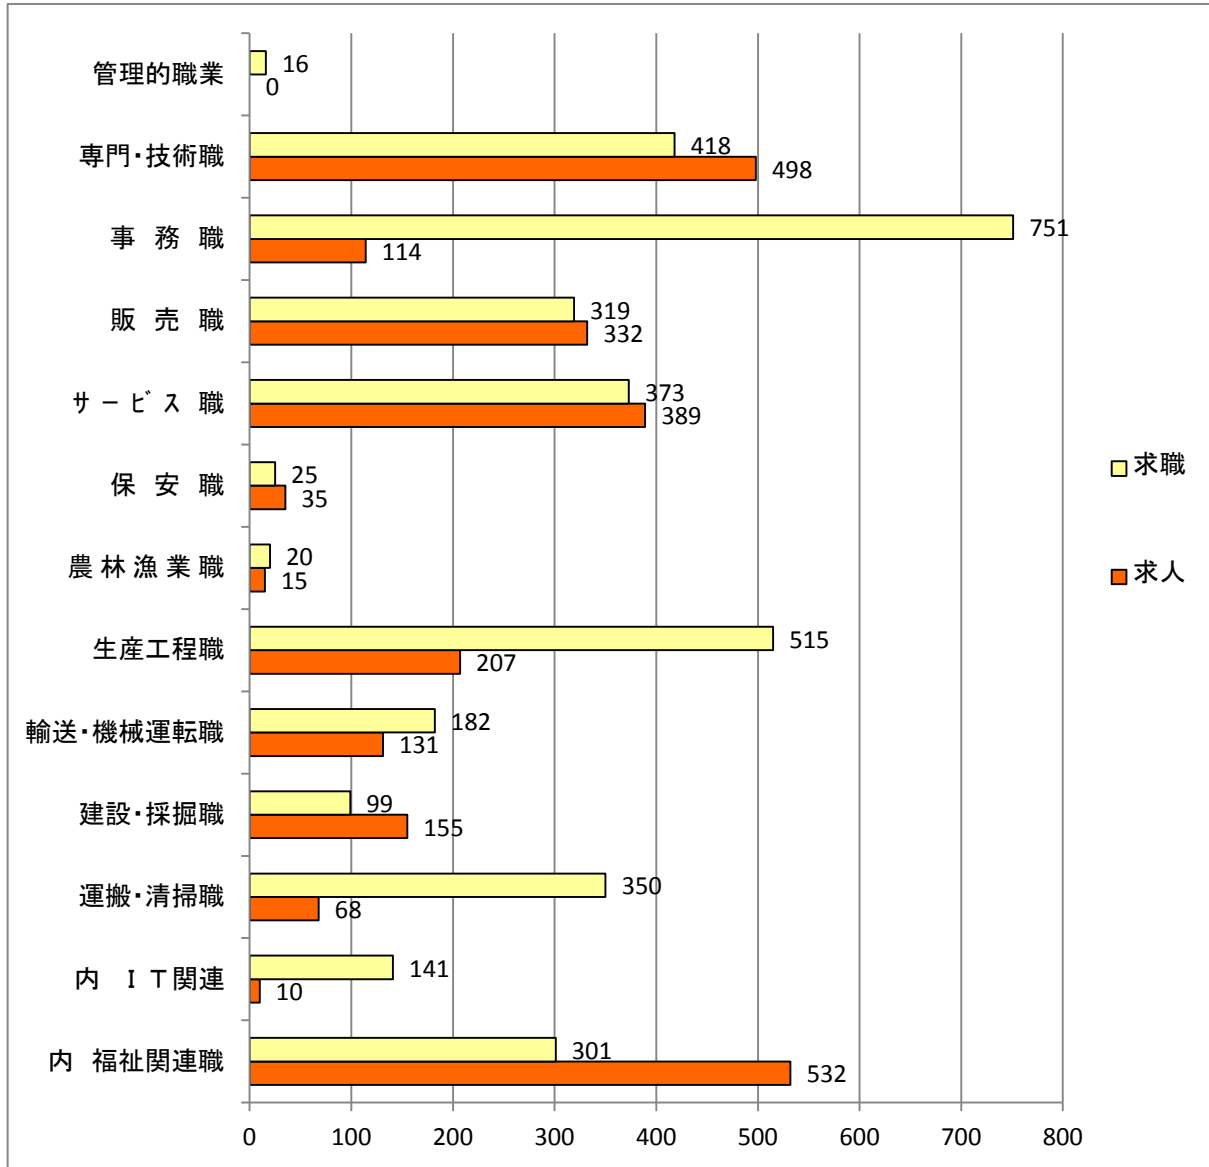

職業別(常用)有効求人・求職バランスシート(平成 25年 7月)

フルタイム

パートタイム