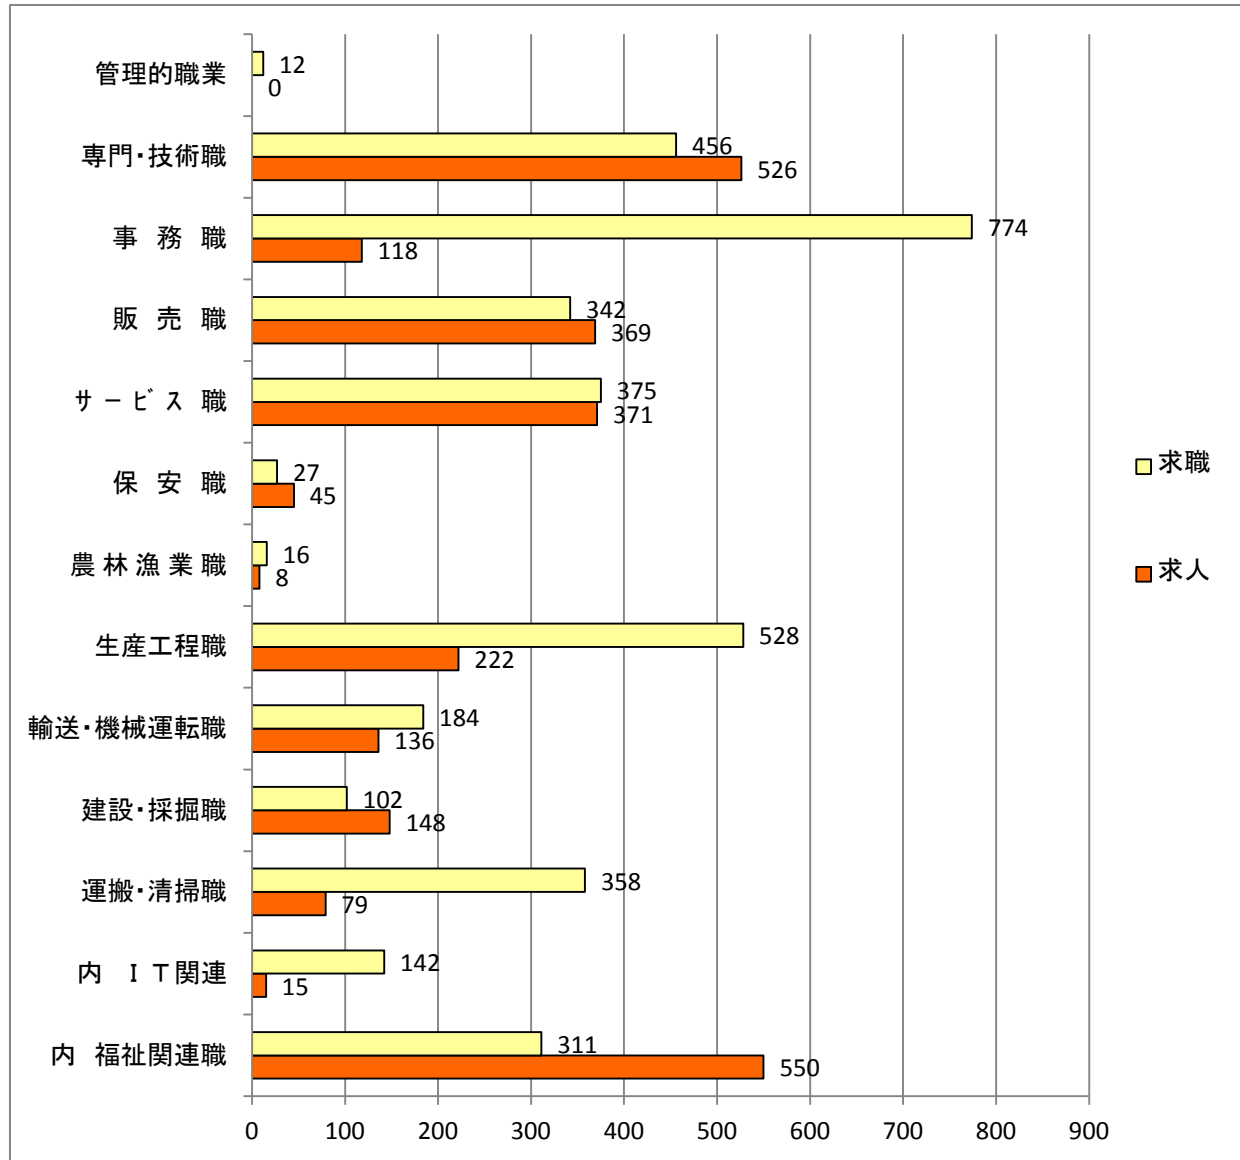

# 職業別(常用)有効求人・求職バランスシート(平成 25年 6月)

## フルタイム