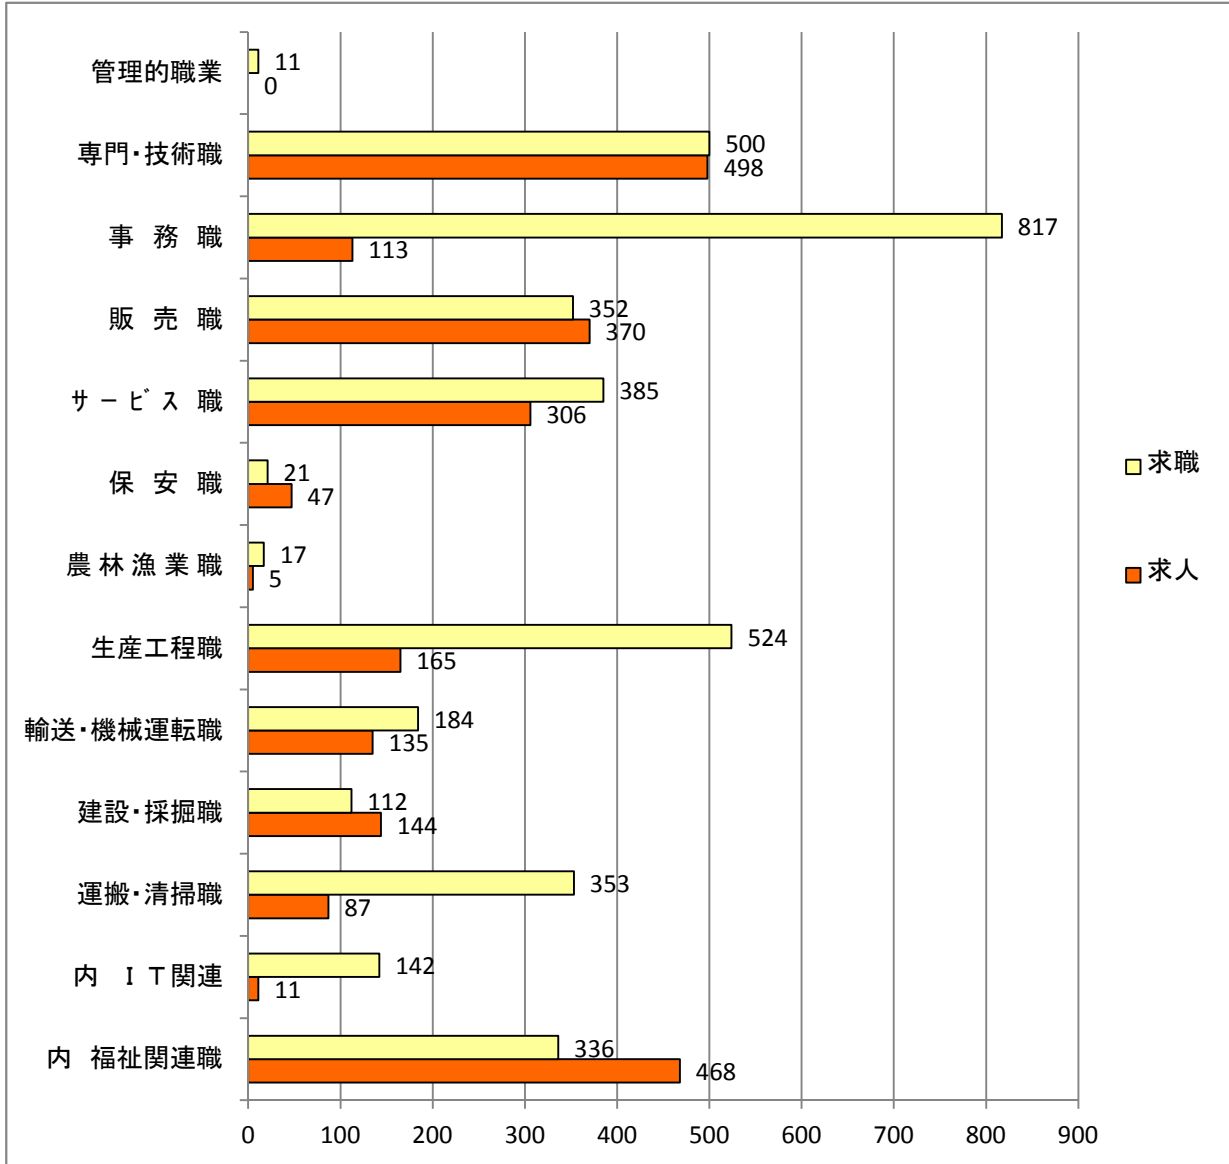

職業別(常用)有効求人・求職バランスシート(平成 25年 5月)

フルタイム

パートタイム