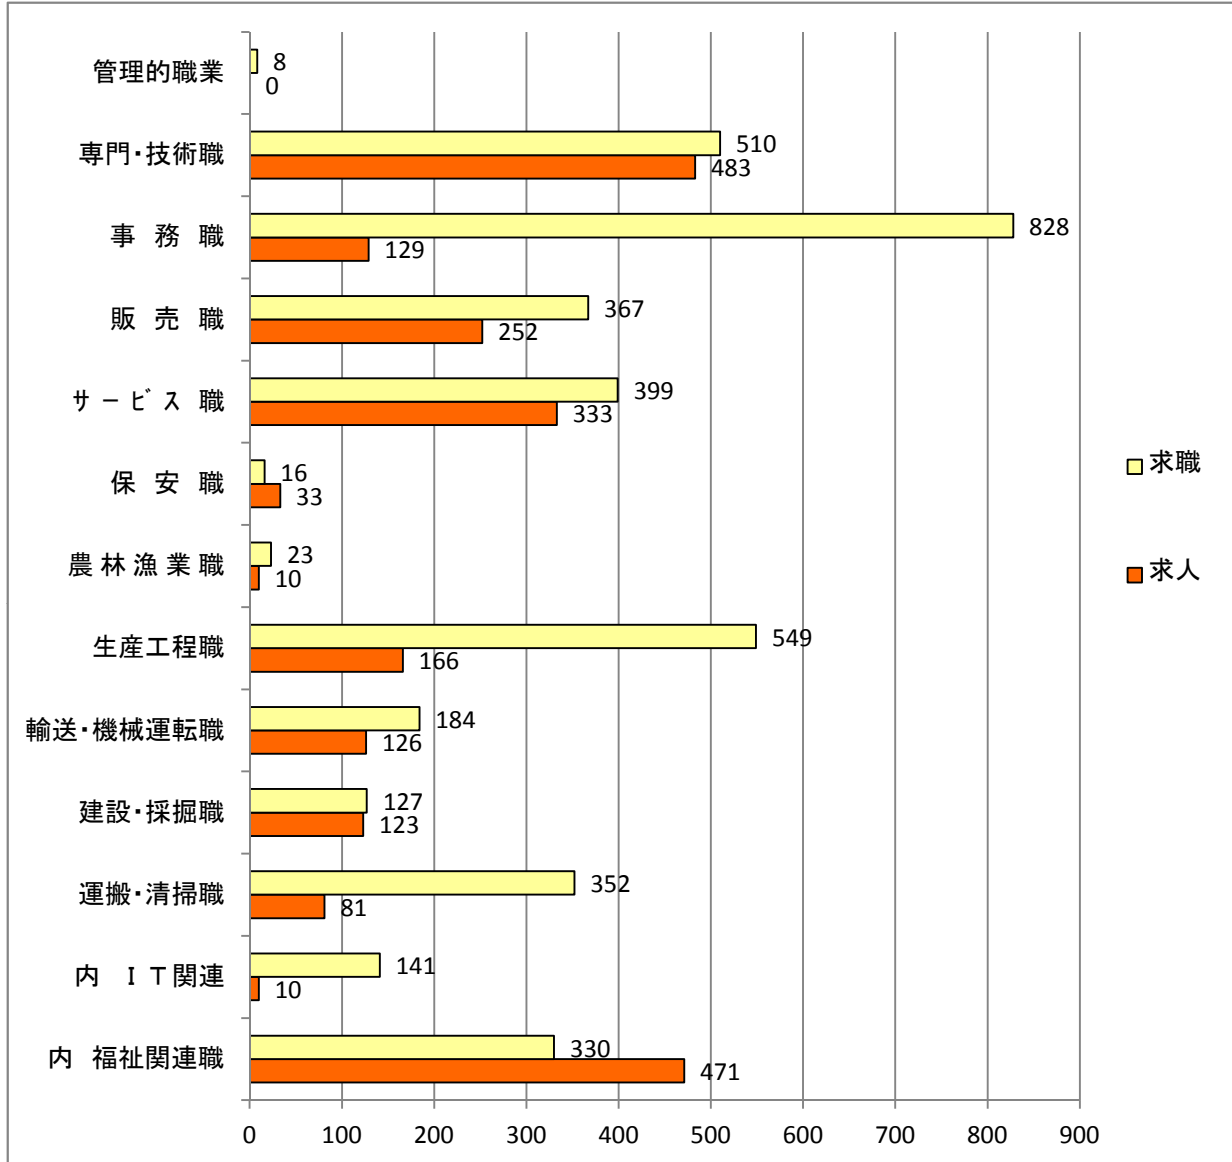

# 職業別(常用)有効求人・求職バランスシート(平成 25年 4月)

## フルタイム