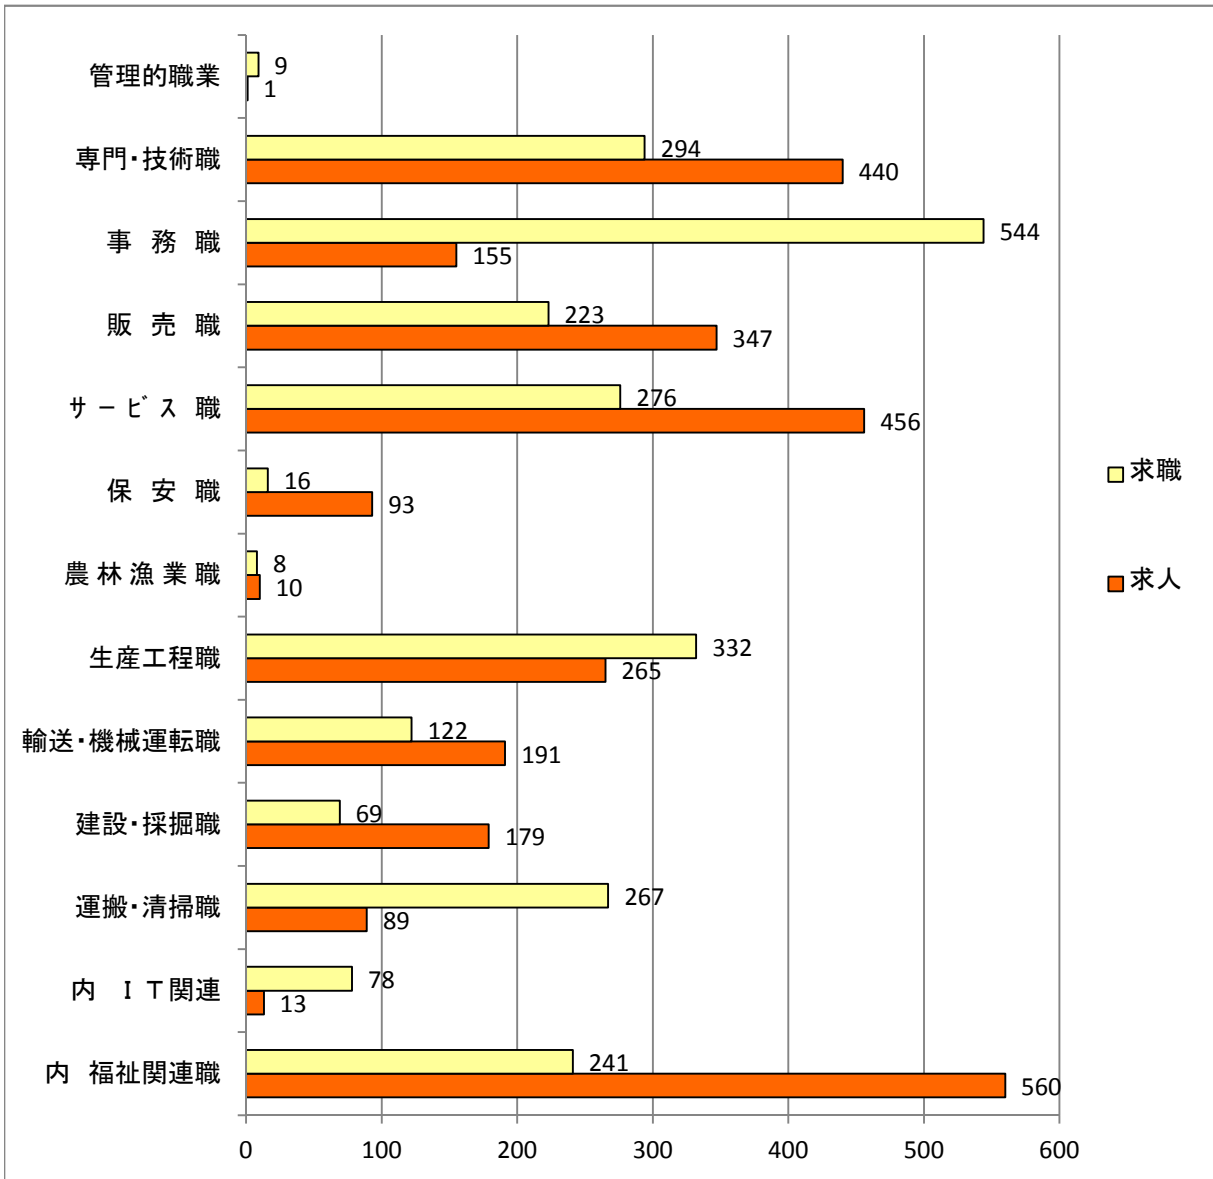

別(常用)有効求人・求職バランスシート(平成 26年12月)

フルタイム

パートタイム