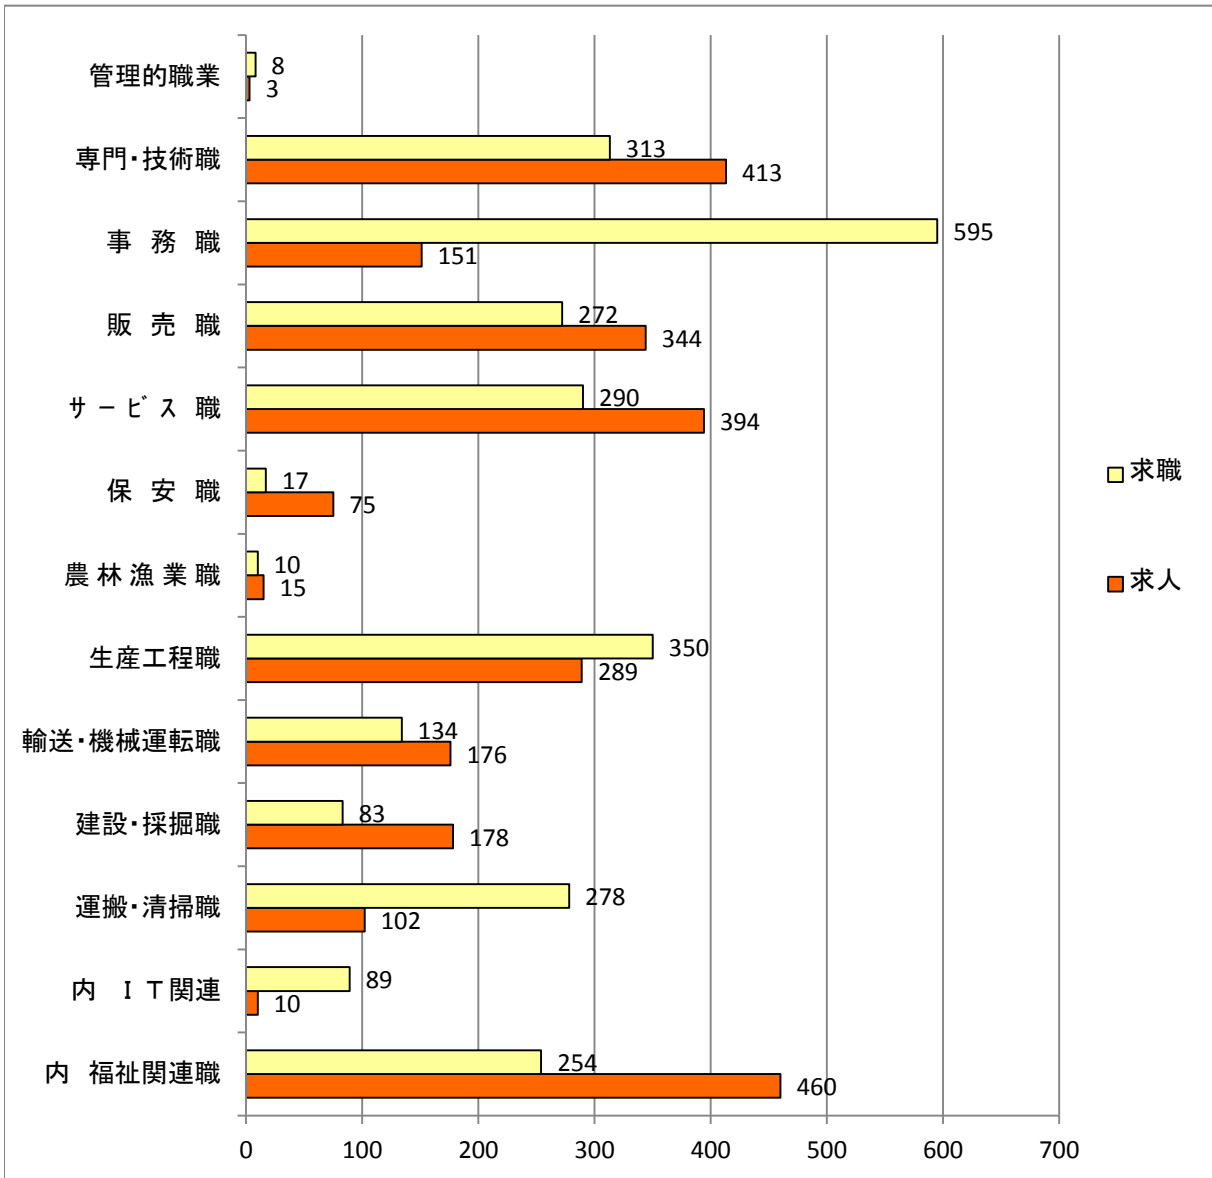

# 職業別(常用)有効求人・求職バランスシート(平成 26年11月)

## フルタイム